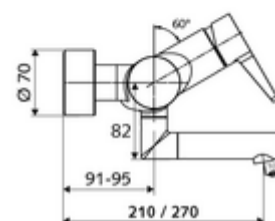

Číslo položky: 01 623 06 99

nástěnná umyvadlová armatura VITUS VW EH M smíchaná voda

Manuální pákové ovládání.

obsah balení

- páková nástěnná umyvadlová armatura
 - Ovládací rukojeť z mosazi
 - směšovací keramická kartuše pro pákovou armaturu s omezovačem horké vody i průtoku
 - 2 zpětné klapky RV (EN 1717: EB)
 - Otočné ramínko (aretovatelné) s nízkoaerosolovým perlátorem Care
- 2 S-přípojky a rozety (hloubkově nastavitelné)

technické údaje

- průtok: max. 5 l/min závislé na tlaku
- průtok: 1,0 - 5,0 bar
- Max. klidový tlak: 8 bar
- Max. provozní teplota: 70 °C (80 °C pro termickou dezinfekci)
- materiál: Výtok mosaz s atestem pro pitnou vodu; Tělo mosaz s atestem pro pitnou vodu
- povrch: chrom
- ke středu perlátoru: 210 mm
- Přípojka: 2x DN 15 G 1/2 vnější závit
- Zertifikate: PA-IX 38238/IO, Belgaqua
- třída hluku: I
- třída průtoku: O

údaje o dodání

- hmotnost: 4,72 kg/kus
- jednotka balení: 1

doporučené příslušenství

S-připojovací sada s předuzávěrem
 umyvadlový výtokový ventil OPEN
 umyvadlový výtokový ventil PUSH OPEN

obj. č.: 23 775 00 99
 obj. č.: 02 002 06 99 nebo
 obj. č.: 02 000 06 99 nebo