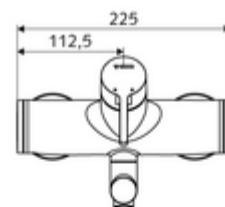

Číslo položky: 01 623 06 99

nástěnná umyvadlová armatura VITUS VW EH M smíchaná voda

Manuální pákové ovládání.

obsah balení

- páková nástěnná umyvadlová armatura
 - Ovládací rukojeť z mosazi
 - směšovací keramická kartuše pro pákovou armaturu s omezovačem horké vody i průtoku
 - 2 zpětné klapky RV (EN 1717: EB)
 - Otočné ramínko (aretovatelné) s nízkoaerosolovým perlátorem Care
- 2 S-přípojky a rozety (hloubkově nastavitelné)

technické údaje

- průtok: max. 5 l/min závislé na tlaku
- průtok: 1,0 - 5,0 bar
- Max. klidový tlak: 8 bar
- Max. provozní teplota: 70 °C (80 °C pro termickou dezinfekci)
- materiál: Výtok mosaz s atestem pro pitnou vodu; Tělo mosaz s atestem pro pitnou vodu
- povrch: chrom
- ke středu perlátoru: 210 mm
- Přípojka: 2x DN 15 G 1/2 vnější závit
- Zertifikate: PA-IX 38238/IO, Belgaqua
- třída hluku: I
- třída průtoku: O

údaje o dodání

- hmotnost: 4,72 kg/kus
- jednotka balení: 1

doporučené příslušenství

S-připojovací sada s předuzávěrem
 umyvadlový výtokový ventil OPEN
 umyvadlový výtokový ventil PUSH OPEN

obj. č.: 23 775 00 99
 obj. č.: 02 002 06 99 nebo
 obj. č.: 02 000 06 99 nebo