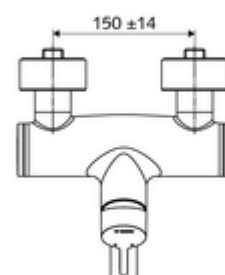

Číslo položky: 01 623 06 99

nástěnná umyvadlová armatura VITUS VW EH M smíchaná voda

Manuální pákové ovládání.

obsah balení

- páková nástěnná umyvadlová armatura
 - Ovládací rukojeť z mosazi
 - směšovací keramická kartuše pro pákovou armaturu s omezovačem horké vody i průtoku
 - 2 zpětné klapky RV (EN 1717: EB)
 - Otočné ramínko (aretovatelné) s nízkoaerosolovým perlátorem Care
- 2 S-přípojky a rozety (hloubkově nastavitelné)

technické údaje

- průtok: max. 5 l/min závislé na tlaku
- průtok: 1,0 - 5,0 bar
- Max. klidový tlak: 8 bar
- Max. provozní teplota: 70 °C (80 °C pro termickou dezinfekci)
- materiál: Výtok mosaz s atestem pro pitnou vodu; Tělo mosaz s atestem pro pitnou vodu
- povrch: chrom
- ke středu perlátoru: 210 mm
- Přípojka: 2x DN 15 G 1/2 vnější závit
- Zertifikate: PA-IX 38238/IO, Belgaqua
- třída hluku: I
- třída průtoku: O

údaje o dodání

- hmotnost: 4,72 kg/kus
- jednotka balení: 1

doporučené příslušenství

S-připojovací sada s předuzávěrem
 umyvadlový výtokový ventil OPEN
 umyvadlový výtokový ventil PUSH OPEN

obj. č.: 23 775 00 99
 obj. č.: 02 002 06 99 nebo
 obj. č.: 02 000 06 99 nebo