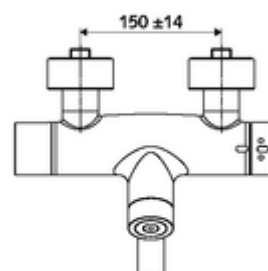

technické údaje

- možnost nastavení pomocí SWS SSC
  - Aktivační síla (lehce/středně/těžce)
  - Manuální programování (vyp/zap)
  - Max. doba chodu (1-950 s)
  - hygienický proplach (vyp/1-1000 s, každých 1-250 hodin po posledním spláchnutí/ každých 1-250 hod)
  - Doba zablokování aktivace (vyp/1-255 s, prodleva 1-2000 min)
- možnost nastavení manuálním programováním
  - Max. doba chodu (4-120 s, 10 programových stupňů)
  - hygienický proplach (vyp/20 s, každých 24 h)
- průtok: max. 5 l/min závislé na tlaku
- průtok: 1,0 - 5,0 bar
- Max. klidový tlak: 8 bar
- Max. provozní teplota: 70 °C (80 °C pro termickou dezinfekci)
- materiál: Výtok mosaz s atestem pro pitnou vodu; Tělo mosaz s atestem pro pitnou vodu
- povrch: chrom
- ke středu perlátoru: 210 mm
- Přípojka: 2x DN 15 G 1/2 vnější závit
- Zertifikate: PA-IX 28575/IO, Belgaqua
- třída hluku: I
- třída průtoku: O

údaje o dodání

- hmotnost: 4,89 kg/kus
- jednotka balení: 1

doporučené příslušenství

S-připojovací sada s předuzávěrem
umyvadlový výtokový ventil OPEN

obj. č.: 23 775 00 99

obj. č.: 02 002 06 99 nebo