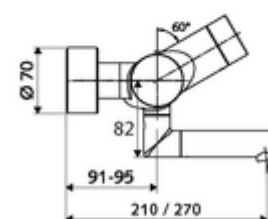

obsah balení

- elektronická samouzavírací umyvadlová nástěnná armatura
 - ThermoProtect termostat podle EN 1111, odblokovatelná/aretovatelná tepelná pojistka na 38 °C, ochrana proti opaření při výpadku přívodu studené vody
 - Dotyková elektronika CVD, programovatelná, chráněna proti postříku a působení vodního paprsku IP65
 - magnetický ventil 6 V s předfiltrem
 - 2 zpětné klapky RV (EN 1717: EB)
 - Otočné ramínko (aretovatelné) s nízkoaerosolovým perlátorem Care
 - Příhrádka na baterii 6 V (integrovaná)
- 2 S-přípojky a rozety (hloubkově nastavitelné)