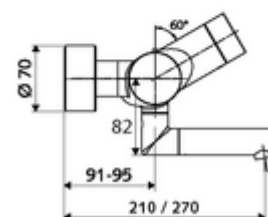

technické údaje

- možnost nastavení pomocí SWS SSC
  - Aktivační síla (lehce/středně/těžce)
  - Manuální programování (vyp/zap)
  - Max. doba chodu (1-950 s)
  - hygienický proplach (vyp/1-1000 s, každých 1-250 hodin po posledním spláchnutí/ každých 1-250 hod)
  - Doba zablokování aktivace (vyp/1-255 s, prodleva 1-2000 min)
- možnost nastavení manuálním programováním
  - Max. doba chodu (4-120 s, 10 programových stupňů)
  - hygienický proplach (vyp/20 s, každých 24 h)
- průtok: max. 5 l/min závislé na tlaku
- průtok: 1,0 - 5,0 bar
- Max. klidový tlak: 8 bar
- Max. provozní teplota: 70 °C (80 °C pro termickou dezinfekci)
- materiál: Výtok mosaz s atestem pro pitnou vodu; Tělo mosaz s atestem pro pitnou vodu
- povrch: chrom
- ke středu perlátoru: 210 mm
- Přípojka: 2x DN 15 G 1/2 vnější závit
- Zertifikate: PA-IX 28575/IO, Belgaqua
- třída hluku: I
- třída průtoku: O

údaje o dodání

- hmotnost: 4,89 kg/kus
- jednotka balení: 1

doporučené příslušenství

S-připojovací sada s předuzávěrem
umyvadlový výtokový ventil OPEN

obj. č.: 23 775 00 99

obj. č.: 02 002 06 99 nebo