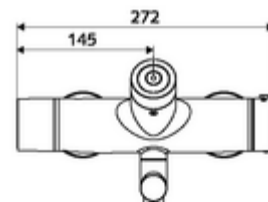

technické údaje

- možnost nastavení pomocí SWS SSC
  - Aktivační síla (lehce/středně/těžce)
  - Manuální programování (vyp/zap)
  - Max. doba chodu (1-950 s)
  - hygienický proplach (vyp/1-1000 s, každých 1-250 hodin po posledním spláchnutí/ každých 1-250 hod)
  - Doba zablokování aktivace (vyp/1-255 s, prodleva 1-2000 min)
- možnost nastavení manuálním programováním
  - Max. doba chodu (4-120 s, 10 programových stupňů)
  - hygienický proplach (vyp/20 s, každých 24 h)
- průtok: max. 5 l/min závislé na tlaku
- průtok: 1,0 - 5,0 bar
- Max. klidový tlak: 8 bar
- Max. provozní teplota: 70 °C (80 °C pro termickou dezinfekci)
- materiál: Výtok mosaz s atestem pro pitnou vodu; Tělo mosaz s atestem pro pitnou vodu
- povrch: chrom
- ke středu perlátoru: 210 mm
- Přípojka: 2x DN 15 G 1/2 vnější závit
- Zertifikate: PA-IX 28575/IO, Belgaqua
- třída hluku: I
- třída průtoku: O

údaje o dodání

- hmotnost: 4,89 kg/kus
- jednotka balení: 1

doporučené příslušenství

S-připojovací sada s předuzávěrem
umyvadlový výtokový ventil OPEN

obj. č.: 23 775 00 99

obj. č.: 02 002 06 99 nebo