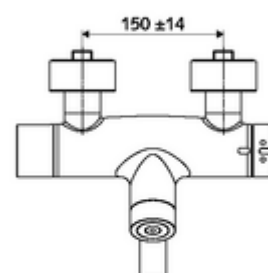

obsah balení

- elektronická samouzavírací umyvadlová nástěnná armatura
 - ThermoProtect termostat podle EN 1111, odblokovatelná/aretovatelná tepelná pojistka na 38 °C, ochrana proti opaření při výpadku přívodu studené vody
 - Dotyková elektronika CVD, programovatelná, chráněna proti postříku a působení vodního paprsku IP65
 - magnetický ventil 6 V s předfiltrem
 - 2 zpětné klapky RV (EN 1717: EB)
 - Otočné ramínko (aretovatelné) s nízkoaerosolovým perlátorem Care
 - Příhrádka na baterii 6 V (integrovaná)
- 2 S-přípojky a rozety (hloubkově nastavitelné)