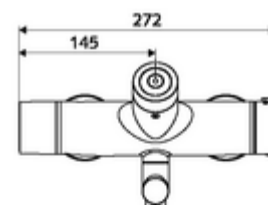

obsah balení

- elektronická samouzavírací umyvadlová nástěnná armatura
 - ThermoProtect termostat podle EN 1111, odblokovatelná/aretovatelná tepelná pojistka na 38 °C, ochrana proti opaření při výpadku přívodu studené vody
 - Dotyková elektronika CVD, programovatelná, chráněna proti postříku a působení vodního paprsku IP65
 - magnetický ventil 6 V s předfiltrem
 - 2 zpětné klapky RV (EN 1717: EB)
 - Otočné ramínko (aretovatelné) s nízkoaerosolovým perlátorem Care
 - Příhrádka na baterii 6 V (integrovaná)
- 2 S-přípojky a rozety (hloubkově nastavitelné)