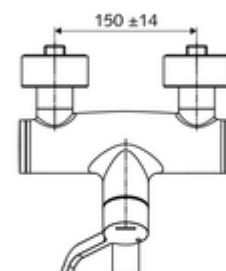

Číslo položky: 01 626 06 99

nástěnná umyvadlová armatura VITUS VW AH M smíchaná voda

Manuální otevř./teplá/studená ovládání nemocniční pákou.

obsah balení

- otevř./stud./tep. nástěnná umyvadlová armatura
 - Ergonomické pákové rameno pro kliniky 153 mm
 - keramická kartuše s omezovačem horké vody s funkcí otevřeno/zavřeno/teplá voda
 - 2 zpětné klapky RV (EN 1717: EB)
 - Otočné ramínko (aretovatelné) s perlátorem
- 2 S-přípojky a rozety (hloubkově nastavitelné)

technické údaje

- průtok: 7,5 - 9,0 l/min
- průtok: 1,0 - 5,0 bar
- Max. provozní teplota: 70 °C (80 °C pro termickou dezinfekci)
- materiál: Výtok mosaz s atestem pro pitnou vodu; Aktivace mosaz; Tělo mosaz s atestem pro pitnou vodu
- povrch: chrom
- ke středu perlátoru: 210 mm
- Přípojka: 2x DN 15 G 1/2 vnější závit
- Zertifikate: PA-IX 38239/IO, Belgaqua
- třída hluku: I
- třída průtoku: O

údaje o dodání

- hmotnost: 4,88 kg/kus
- jednotka balení: 1

doporučené příslušenství

S-přípojovací sada s předuzávěrem

obj. č.: 23 775 00 99