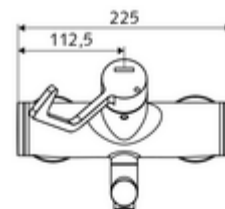

Číslo položky: 01 626 06 99

nástěnná umyvadlová armatura VITUS VW AH M smíchaná voda

Manuální otevř./teplá/studená ovládání nemocniční pákou.

obsah balení

- otevř./stud./tep. nástěnná umyvadlová armatura
 - Ergonomické pákové rameno pro kliniky 153 mm
 - keramická kartuše s omezovačem horké vody s funkcí otevřeno/zavřeno/teplá voda
 - 2 zpětné klapky RV (EN 1717: EB)
 - Otočné ramínko (aretovatelné) s perlátorem
- 2 S-přípojky a rozety (hloubkově nastavitelné)

technické údaje

- průtok: 7,5 - 9,0 l/min
- průtok: 1,0 - 5,0 bar
- Max. provozní teplota: 70 °C (80 °C pro termickou dezinfekci)
- materiál: Výtok mosaz s atestem pro pitnou vodu; Aktivace mosaz; Tělo mosaz s atestem pro pitnou vodu
- povrch: chrom
- ke středu perlátoru: 210 mm
- Přípojka: 2x DN 15 G 1/2 vnější závit
- Zertifikate: PA-IX 38239/IO, Belgaqua
- třída hluku: I
- třída průtoku: O

údaje o dodání

- hmotnost: 4,88 kg/kus
- jednotka balení: 1

doporučené příslušenství

S-připojovací sada s předuzávěrem
 umyvadlový výtokový ventil OPEN
 umyvadlový výtokový ventil PUSH OPEN

obj. č.: 23 775 00 99
 obj. č.: 02 002 06 99 nebo
 obj. č.: 02 000 06 99 nebo