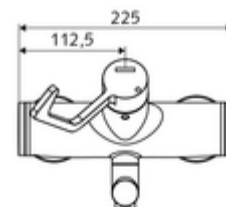

Číslo položky: 01 626 06 99

nástěnná umyvadlová armatura VITUS VW AH M smíchaná voda

Manuální otevř./teplá/studená ovládání nemocniční pákou.

obsah balení

- otevř./stud./tep. nástěnná umyvadlová armatura
 - Ergonomické pákové rameno pro kliniky 153 mm
 - keramická kartuše s omezovačem horké vody s funkcí otevřeno/zavřeno/teplá voda
 - 2 zpětné klapky RV (EN 1717: EB)
 - Otočné ramínko (aretovatelné) s perlátorem
- 2 S-přípojky a rozety (hloubkově nastavitelné)

technické údaje

- průtok: 7,5 - 9,0 l/min
- průtok: 1,0 - 5,0 bar
- Max. provozní teplota: 70 °C (80 °C pro termickou dezinfekci)
- materiál: Výtok mosaz s atestem pro pitnou vodu; Aktivace mosaz; Tělo mosaz s atestem pro pitnou vodu
- povrch: chrom
- ke středu perlátoru: 210 mm
- Přípojka: 2x DN 15 G 1/2 vnější závit
- Zertifikate: PA-IX 38239/IO, Belgaqua
- třída hluku: I
- třída průtoku: O

údaje o dodání

- hmotnost: 4,88 kg/kus
- jednotka balení: 1

doporučené příslušenství

S-přípojovací sada s předuzávěrem

obj. č.: 23 775 00 99