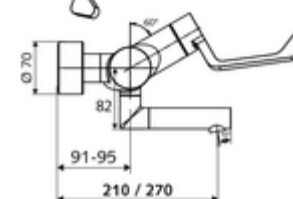

Číslo položky: 01 626 06 99

nástěnná umyvadlová armatura VITUS VW AH M smíchaná voda

Manuální otevř./teplá/studená ovládání nemocniční pákou.

obsah balení

- otevř./stud./tep. nástěnná umyvadlová armatura
 - Ergonomické pákové rameno pro kliniky 153 mm
 - keramická kartuše s omezovačem horké vody s funkcí otevřeno/zavřeno/teplá voda
 - 2 zpětné klapky RV (EN 1717: EB)
 - Otočné ramínko (aretovatelné) s perlátorem
- 2 S-přípojky a rozety (hloubkově nastavitelné)

technické údaje

- průtok: 7,5 - 9,0 l/min
- průtok: 1,0 - 5,0 bar
- Max. provozní teplota: 70 °C (80 °C pro termickou dezinfekci)
- materiál: Výtok mosaz s atestem pro pitnou vodu; Aktivace mosaz; Tělo mosaz s atestem pro pitnou vodu
- povrch: chrom
- ke středu perlátoru: 210 mm
- Přípojka: 2x DN 15 G 1/2 vnější závit
- Zertifikate: PA-IX 38239/IO, Belgaqua
- třída hluku: I
- třída průtoku: O

údaje o dodání

- hmotnost: 4,88 kg/kus
- jednotka balení: 1

doporučené příslušenství

S-přípojovací sada s předuzávěrem

obj. č.: 23 775 00 99