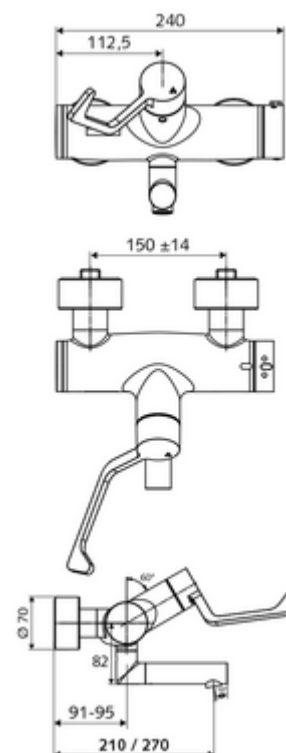

Číslo položky: 01 627 06 99

nástěnná umyvadlová armatura VITUS VW AH T smíchaná voda, termostat ThermoProtect

Manuální otevř/zavř ovládání nemocniční pákou.

obsah balení

- otevř./zavř. nástěnná umyvadlová armatura
 - Ergonomické pákové rameno pro kliniky 153 mm
 - ThermoProtect termostat podle EN 1111, odblokovatelná/aretovatelná tepelná pojistka na 38 °C, ochrana proti opaření při výpadku přívodu studené vody
 - keramická kartuše s funkcí otevřeno/zavřeno
 - 2 zpětné klapky RV (EN 1717: EB)
 - Otočné ramínko (aretovatelné) s perlátorem
- 2 S-přípojky a rozety (hloubkově nastavitelné)

technické údaje

- průtok: 7,5 - 9,0 l/min
- průtok: 1,0 - 5,0 bar
- Max. provozní teplota: 70 °C (80 °C pro termickou dezinfekci)
- materiál: Výtok mosaz s atestem pro pitnou vodu; Aktivace mosaz; Tělo mosaz s atestem pro pitnou vodu
- povrch: chrom
- ke středu perlátoru: 210 mm
- Přípojka: 2x DN 15 G 1/2 vnější závit
- Zertifikate: PA-IX 38236/IO, Belgaqua
- třída hluku: I
- třída průtoku: O

údaje o dodání

- hmotnost: 5,08 kg/kus
- jednotka balení: 1

doporučené příslušenství

S-připojovací sada s předuzávěrem
 umyvadlový výtokový ventil OPEN
 umyvadlový výtokový ventil PUSH OPEN

obj. č.: 23 775 00 99
 obj. č.: 02 002 06 99 nebo
 obj. č.: 02 000 06 99 nebo