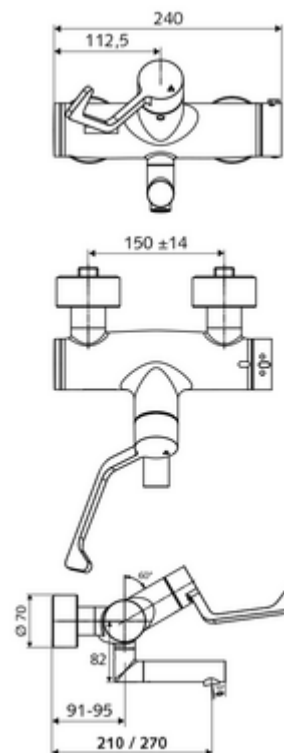

Číslo položky: 01 627 06 99

nástěnná umyvadlová armatura VITUS VW AH T smíchaná voda, termostat ThermoProtect

Manuální otevř/zavř ovládání nemocniční pákou.

obsah balení

- otevř./zavř. nástěnná umyvadlová armatura
  - Ergonomické pákové rameno pro kliniky 153 mm
  - ThermoProtect termostat podle EN 1111, odblokovatelná/aretovatelná tepelná pojistka na 38 °C, ochrana proti opaření při výpadku přívodu studené vody
  - keramická kartuše s funkcí otevřeno/zavřeno
  - 2 zpětné klapky RV (EN 1717: EB)
  - Otočné ramínko (aretovatelné) s perlátorem
- 2 S-přípojky a rozety (hloubkově nastavitelné)

technické údaje

- průtok: 7,5 - 9,0 l/min
- průtok: 1,0 - 5,0 bar
- Max. provozní teplota: 70 °C (80 °C pro termickou dezinfekci)
- materiál: Výtok mosaz s atestem pro pitnou vodu; Aktivace mosaz; Tělo mosaz s atestem pro pitnou vodu
- povrch: chrom
- ke středu perlátoru: 210 mm
- Přípojka: 2x DN 15 G 1/2 vnější závit
- Zertifikate: PA-IX 38236/IO, Belgaqua
- třída hluku: I
- třída průtoku: O

údaje o dodání

- hmotnost: 5,08 kg/kus
- jednotka balení: 1

doporučené příslušenství

S-připojovací sada s předuzávěrem
umyvadlový výtokový ventil OPEN
umyvadlový výtokový ventil PUSH OPEN

obj. č.: 23 775 00 99
obj. č.: 02 002 06 99   nebo
obj. č.: 02 000 06 99   nebo