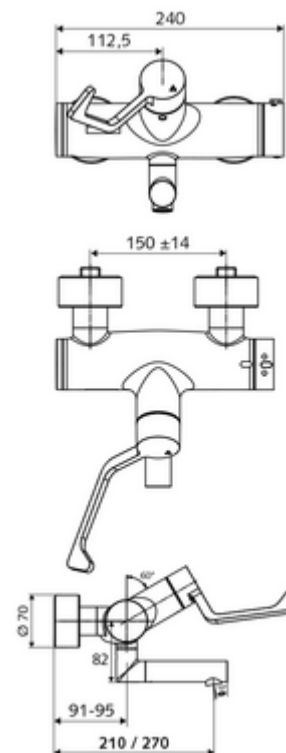

Číslo položky: 01 627 06 99

nástěnná umyvadlová armatura VITUS VW AH T smíchaná voda, termostat ThermoProtect

Manuální otevř/zavř ovládání nemocniční pákou.

obsah balení

- otevř./zavř. nástěnná umyvadlová armatura
 - Ergonomické pákové rameno pro kliniky 153 mm
 - ThermoProtect termostat podle EN 1111, odblokovatelná/aretovatelná tepelná pojistka na 38 °C, ochrana proti opaření při výpadku přívodu studené vody
 - keramická kartuše s funkcí otevřeno/zavřeno
 - 2 zpětné klapky RV (EN 1717: EB)
 - Otočné ramínko (aretovatelné) s perlátorem
- 2 S-přípojky a rozety (hloubkově nastavitelné)

technické údaje

- průtok: 7,5 - 9,0 l/min
- průtok: 1,0 - 5,0 bar
- Max. provozní teplota: 70 °C (80 °C pro termickou dezinfekci)
- materiál: Výtok mosaz s atestem pro pitnou vodu; Aktivace mosaz; Tělo mosaz s atestem pro pitnou vodu
- povrch: chrom
- ke středu perlátoru: 210 mm
- Přípojka: 2x DN 15 G 1/2 vnější závit
- Zertifikate: PA-IX 38236/IO, Belgaqua
- třída hluku: I
- třída průtoku: O

údaje o dodání

- hmotnost: 5,08 kg/kus
- jednotka balení: 1

doporučené příslušenství

S-připojovací sada s předuzávěrem
 umyvadlový výtokový ventil OPEN
 umyvadlový výtokový ventil PUSH OPEN

obj. č.: 23 775 00 99
 obj. č.: 02 002 06 99 nebo
 obj. č.: 02 000 06 99 nebo