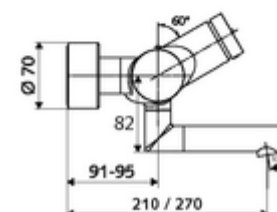

Číslo položky: 01 630 06 99

nástěnná umyvadlová armatura VITUS VW SC T smíchaná voda, termostat ThermoProtect

Manuální spuštění s automatickým procesem uzavření. Jednoduché nastavení doby chodu.

obsah balení

- samouzavírací nástěnná umyvadlová armatura
  - Samouzavírací knoflík SC
  - ThermoProtect termostat podle EN 1111, odblokovatelná/aretovatelná tepelná pojistka na 38 °C, ochrana proti opaření při výpadku přívodu studené vody
  - samouzavírací kartuše SC II
  - 2 zpětné klapky RV (EN 1717: EB)
  - Otočné ramínko (aretovatelné) s nízko-aerosolovým perlátorem Care
- 2 S-přípojky a rozety (hloubkově nastavitelné)

technické údaje

- doba: 2 - 15 s nastavitelné (7 s nastaveno z výroby)
- průtok: max. 5 l/min závislé na tlaku
- průtok: 1,0 - 5,0 bar
- Max. provozní teplota: 70 °C (80 °C pro termickou dezinfekci)
- materiál: Výtok mosaz s atestem pro pitnou vodu; Tělo mosaz s atestem pro pitnou vodu
- povrch: chrom
- ke středu perlátoru: 270 mm
- Přípojka: 2x DN 15 G 1/2 vnější závit
- Zertifikate: PA-IX 38234/IO, Belgaqua
- třída hluku: I
- třída průtoku: O

údaje o dodání

- hmotnost: 5,05 kg/kus
- jednotka balení: 1

doporučené příslušenství

S-přípojovací sada s předuzávěrem
umyvadlový výtokový ventil OPEN
umyvadlový výtokový ventil PUSH OPEN

obj. č.: 23 775 00 99
obj. č.: 02 002 06 99   nebo
obj. č.: 02 000 06 99   nebo