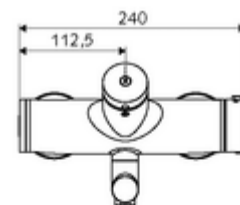

technické údaje

- doba: 2 - 15 s nastavitelné (7 s nastaveno z výroby)
- průtok: max. 5 l/min závislé na tlaku
- průtok: 1,0 - 5,0 bar
- Max. provozní teplota: 70 °C (80 °C pro termickou dezinfekci)
- materiál: Výtok mosaz s atestem pro pitnou vodu; Tělo mosaz s atestem pro pitnou vodu
- povrch: chrom
- ke středu perlátoru: 270 mm
- Přípojka: 2x DN 15 G 1/2 vnější závit
- Zertifikate: PA-IX 38234/IO, Belgaqua
- třída hluku: I
- třída průtoku: O

údaje o dodání

- hmotnost: 5,05 kg/kus
- jednotka balení: 1

doporučené příslušenství

S-přípojovací sada s předuzávěrem
 umyvadlový výtokový ventil OPEN
 umyvadlový výtokový ventil PUSH OPEN

obj. č.: 23 775 00 99
 obj. č.: 02 002 06 99 nebo
 obj. č.: 02 000 06 99 nebo