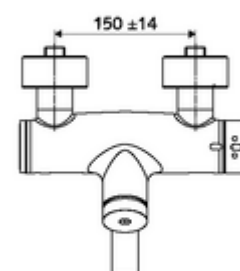

- samouzavírací nástěnná umyvadlová armatura
 - Samouzavírací knoflík SC
 - ThermoProtect termostat podle EN 1111, odblokovatelná/aretovatelná tepelná pojistka na 38 °C, ochrana proti opaření při výpadku přívodu studené vody
 - samouzavírací kartuše SC II
 - 2 zpětné klapky RV (EN 1717: EB)
 - Otočné ramínko (aretovatelné) s nízko-aerosolovým perlátorem Care
- 2 S-přípojky a rozety (hloubkově nastavitelné)

technické údaje

- doba: 2 - 15 s nastavitelné (7 s nastaveno z výroby)
- průtok: max. 5 l/min závislé na tlaku
- průtok: 1,0 - 5,0 bar
- Max. provozní teplota: 70 °C (80 °C pro termickou dezinfekci)
- materiál: Výtok mosaz s atestem pro pitnou vodu; Tělo mosaz s atestem pro pitnou vodu
- povrch: chrom
- ke středu perlátoru: 270 mm
- Přípojka: 2x DN 15 G 1/2 vnější závit
- Zertifikate: PA-IX 38234/IO, Belgaqua
- třída hluku: I
- třída průtoku: O

údaje o dodání

- hmotnost: 5,05 kg/kus
- jednotka balení: 1

doporučené příslušenství

S-přípojovací sada s předuzávěrem
 umyvadlový výtokový ventil OPEN
 umyvadlový výtokový ventil PUSH OPEN

obj. č.: 23 775 00 99
 obj. č.: 02 002 06 99 nebo
 obj. č.: 02 000 06 99 nebo