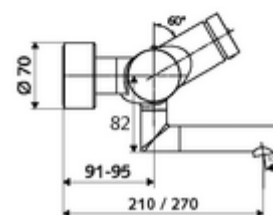

Číslo položky: 01 630 06 99

nástěnná umyvadlová armatura VITUS VW SC T smíchaná voda, termostat ThermoProtect

Manuální spouštění s automatickým procesem uzavření. Jednoduché nastavení doby chodu.

obsah balení

- samouzavírací nástěnná umyvadlová armatura
  - Samouzavírací knoflík SC
  - ThermoProtect termostat podle EN 1111, odblokovatelná/aretovatelná tepelná pojistka na 38 °C, ochrana proti opaření při výpadku přívodu studené vody
  - samouzavírací kartuše SC II
  - 2 zpětné klapky RV (EN 1717: EB)
  - Otočné ramínko (aretovatelné) s nízko-aerosolovým perlátorem Care
- 2 S-přípojky a rozety (hloubkově nastavitelné)

technické údaje

- doba: 2 - 15 s nastavitelné (7 s nastaveno z výroby)
- průtok: max. 5 l/min závislé na tlaku
- průtok: 1,0 - 5,0 bar
- Max. provozní teplota: 70 °C (80 °C pro termickou dezinfekci)
- materiál: Výtok mosaz s atestem pro pitnou vodu; Tělo mosaz s atestem pro pitnou vodu
- povrch: chrom
- ke středu perlátoru: 270 mm
- Přípojka: 2x DN 15 G 1/2 vnější závit
- Zertifikate: PA-IX 38234/IO, Belgaqua
- třída hluku: I
- třída průtoku: O

údaje o dodání

- hmotnost: 5,05 kg/kus
- jednotka balení: 1

doporučené příslušenství

S-přípojovací sada s předuzávěrem
umyvadlový výtokový ventil OPEN
umyvadlový výtokový ventil PUSH OPEN

obj. č.: 23 775 00 99
obj. č.: 02 002 06 99   nebo
obj. č.: 02 000 06 99   nebo