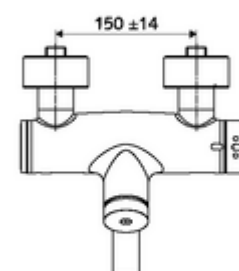

- samouzavírací nástěnná umyvadlová armatura
 - Samouzavírací knoflík SC
 - ThermoProtect termostat podle EN 1111, odblokovatelná/aretovatelná tepelná pojistka na 38 °C, ochrana proti opaření při výpadku přívodu studené vody
 - samouzavírací kartuše SC II
 - 2 zpětné klapky RV (EN 1717: EB)
 - Otočné ramínko (aretovatelné) s nízko-aerosolovým perlátorem Care
- 2 S-přípojky a rozety (hloubkově nastavitelné)

technické údaje

- doba: 2 - 15 s nastavitelné (7 s nastaveno z výroby)
- průtok: max. 5 l/min závislé na tlaku
- průtok: 1,0 - 5,0 bar
- Max. provozní teplota: 70 °C (80 °C pro termickou dezinfekci)
- materiál: Výtok mosaz s atestem pro pitnou vodu; Tělo mosaz s atestem pro pitnou vodu
- povrch: chrom
- ke středu perlátoru: 270 mm
- Přípojka: 2x DN 15 G 1/2 vnější závit
- Zertifikate: PA-IX 38234/IO, Belgaqua
- třída hluku: I
- třída průtoku: O

údaje o dodání

- hmotnost: 5,05 kg/kus
- jednotka balení: 1

doporučené příslušenství

S-přípojovací sada s předuzávěrem
 umyvadlový výtokový ventil OPEN
 umyvadlový výtokový ventil PUSH OPEN

obj. č.: 23 775 00 99
 obj. č.: 02 002 06 99 nebo
 obj. č.: 02 000 06 99 nebo