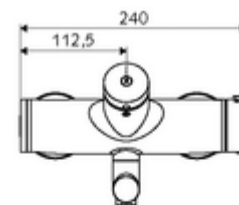

technické údaje

- doba: 2 - 15 s nastavitelné (7 s nastaveno z výroby)
- průtok: max. 5 l/min závislé na tlaku
- průtok: 1,0 - 5,0 bar
- Max. provozní teplota: 70 °C (80 °C pro termickou dezinfekci)
- materiál: Výtok mosaz s atestem pro pitnou vodu; Tělo mosaz s atestem pro pitnou vodu
- povrch: chrom
- ke středu perlátoru: 270 mm
- Přípojka: 2x DN 15 G 1/2 vnější závit
- Zertifikate: PA-IX 38234/IO, Belgaqua
- třída hluku: I
- třída průtoku: O

údaje o dodání

- hmotnost: 5,05 kg/kus
- jednotka balení: 1

doporučené příslušenství

S-přípojovací sada s předuzávěrem
 umyvadlový výtokový ventil OPEN
 umyvadlový výtokový ventil PUSH OPEN

obj. č.: 23 775 00 99
 obj. č.: 02 002 06 99 nebo
 obj. č.: 02 000 06 99 nebo