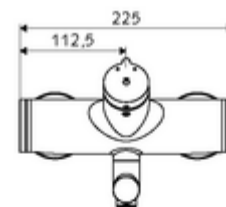

technické údaje

- doba: 2 - 15 s nastavitelné (7 s nastaveno z výroby)
- průtok: max. 5 l/min závislé na tlaku
- průtok: 1,0 - 5,0 bar
- Max. provozní teplota: 70 °C (80 °C pro termickou dezinfekci)
- materiál: Výtok mosaz s atestem pro pitnou vodu; Tělo mosaz s atestem pro pitnou vodu
- povrch: chrom
- ke středu perlátoru: 270 mm
- Přípojka: 2x DN 15 G 1/2 vnější závit
- Zertifikate: PA-IX 38237/IO, Belgaqua
- třída hluku: I
- třída průtoku: O

údaje o dodání

- hmotnost: 4,75 kg/kus
- jednotka balení: 1

doporučené příslušenství

S-připojovací sada s předuzávěrem

obj. č.: 23 775 00 99