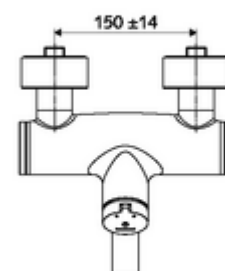

Číslo položky: 01 631 06 99

nástěnná umyvadlová armatura VITUS VW SC M smíchaná voda

Manuální spouštění s automatickým procesem uzavření. Jednoduché nastavení doby chodu.

obsah balení

- samouzavírací nástěnná umyvadlová armatura
 - Samouzavírací knoflík SC-M
 - samouzavírací kartuše SC II s omezoavčem horké vody
 - 2 zpětné klapky RV (EN 1717: EB)
 - Otočné ramínko (aretovatelné) s nízko-aerosolovým perlátorem Care
- 2 S-přípojky a rozety (hloubkově nastavitelné)

technické údaje

- doba: 2 - 15 s nastavitelné (7 s nastaveno z výroby)
- průtok: max. 5 l/min závislé na tlaku
- průtok: 1,0 - 5,0 bar
- Max. provozní teplota: 70 °C (80 °C pro termickou dezinfekci)
- materiál: Výtok mosaz s atestem pro pitnou vodu; Tělo mosaz s atestem pro pitnou vodu
- povrch: chrom
- ke středu perlátoru: 270 mm
- Přípojka: 2x DN 15 G 1/2 vnější závit
- Zertifikate: PA-IX 38237/IO, Belgaqua
- třída hluku: I
- třída průtoku: O

údaje o dodání

- hmotnost: 4,75 kg/kus
- jednotka balení: 1

doporučené příslušenství

S-připojovací sada s předuzávěrem
 umyvadlový výtokový ventil OPEN
 umyvadlový výtokový ventil PUSH OPEN

obj. č.: 23 775 00 99
 obj. č.: 02 002 06 99 nebo
 obj. č.: 02 000 06 99 nebo