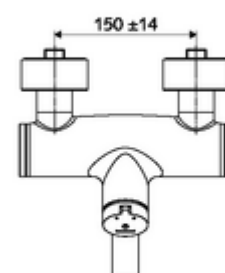

Číslo položky: 01 631 06 99

nástěnná umyvadlová armatura VITUS VW SC M smíchaná voda

Manuální spouštění s automatickým procesem uzavření. Jednoduché nastavení doby chodu.

obsah balení

- samouzavírací nástěnná umyvadlová armatura
 - Samouzavírací knoflík SC-M
 - samouzavírací kartuše SC II s omezoavčem horké vody
 - 2 zpětné klapky RV (EN 1717: EB)
 - Otočné ramínko (aretovatelné) s nízko-aerosolovým perlátorem Care
- 2 S-přípojky a rozety (hloubkově nastavitelné)

technické údaje

- doba: 2 - 15 s nastavitelné (7 s nastaveno z výroby)
- průtok: max. 5 l/min závislé na tlaku
- průtok: 1,0 - 5,0 bar
- Max. provozní teplota: 70 °C (80 °C pro termickou dezinfekci)
- materiál: Výtok mosaz s atestem pro pitnou vodu; Tělo mosaz s atestem pro pitnou vodu
- povrch: chrom
- ke středu perlátoru: 270 mm
- Přípojka: 2x DN 15 G 1/2 vnější závit
- Zertifikate: PA-IX 38237/IO, Belgaqua
- třída hluku: I
- třída průtoku: O

údaje o dodání

- hmotnost: 4,75 kg/kus
- jednotka balení: 1

doporučené příslušenství

S-připojovací sada s předuzávěrem
umyvadlový výtokový ventil OPEN
umyvadlový výtokový ventil PUSH OPEN

obj. č.: 23 775 00 99
obj. č.: 02 002 06 99 nebo
obj. č.: 02 000 06 99 nebo