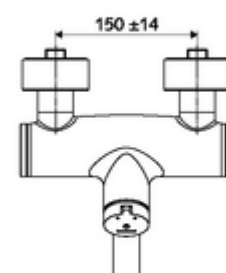

Číslo položky: 01 631 06 99

nástěnná umyvadlová armatura VITUS VW SC M smíchaná voda

Manuální spouštění s automatickým procesem uzavření. Jednoduché nastavení doby chodu.

obsah balení

- samouzavírací nástěnná umyvadlová armatura
 - Samouzavírací knoflík SC-M
 - samouzavírací kartuše SC II s omezoavčem horké vody
 - 2 zpětné klapky RV (EN 1717: EB)
 - Otočné ramínko (aretovatelné) s nízko aerosolovým perlátorem Care
- 2 S-přípojky a rozety (hloubkově nastavitelné)

technické údaje

- doba: 2 - 15 s nastavitelné (7 s nastaveno z výroby)
- průtok: max. 5 l/min závislé na tlaku
- průtok: 1,0 - 5,0 bar
- Max. provozní teplota: 70 °C (80 °C pro termickou dezinfekci)
- materiál: Výtok mosaz s atestem pro pitnou vodu; Tělo mosaz s atestem pro pitnou vodu
- povrch: chrom
- ke středu perlátoru: 270 mm
- Přípojka: 2x DN 15 G 1/2 vnější závit
- Zertifikate: PA-IX 38237/IO, Belgaqua
- třída hluku: I
- třída průtoku: O

údaje o dodání

- hmotnost: 4,75 kg/kus
- jednotka balení: 1

doporučené příslušenství

S-připojovací sada s předuzávěrem

obj. č.: 23 775 00 99