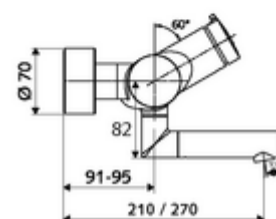

Číslo položky: 01 631 06 99

nástěnná umyvadlová armatura VITUS VW SC M smíchaná voda

Manuální spouštění s automatickým procesem uzavření. Jednoduché nastavení doby chodu.

obsah balení

- samouzavírací nástěnná umyvadlová armatura
 - Samouzavírací knoflík SC-M
 - samouzavírací kartuše SC II s omezoavčem horké vody
 - 2 zpětné klapky RV (EN 1717: EB)
 - Otočné ramínko (aretovatelné) s nízko aerosolovým perlátorem Care
- 2 S-přípojky a rozety (hloubkově nastavitelné)

technické údaje

- doba: 2 - 15 s nastavitelné (7 s nastaveno z výroby)
- průtok: max. 5 l/min závislé na tlaku
- průtok: 1,0 - 5,0 bar
- Max. provozní teplota: 70 °C (80 °C pro termickou dezinfekci)
- materiál: Výtok mosaz s atestem pro pitnou vodu; Tělo mosaz s atestem pro pitnou vodu
- povrch: chrom
- ke středu perlátoru: 270 mm
- Přípojka: 2x DN 15 G 1/2 vnější závit
- Zertifikate: PA-IX 38237/IO, Belgaqua
- třída hluku: I
- třída průtoku: O

údaje o dodání

- hmotnost: 4,75 kg/kus
- jednotka balení: 1

doporučené příslušenství

S-připojovací sada s předuzávěrem

obj. č.: 23 775 00 99