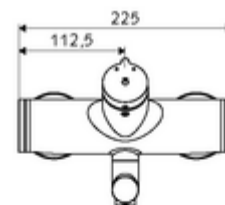

technické údaje

- doba: 2 - 15 s nastavitelné (7 s nastaveno z výroby)
- průtok: max. 5 l/min závislé na tlaku
- průtok: 1,0 - 5,0 bar
- Max. provozní teplota: 70 °C (80 °C pro termickou dezinfekci)
- materiál: Výtok mosaz s atestem pro pitnou vodu; Tělo mosaz s atestem pro pitnou vodu
- povrch: chrom
- ke středu perlátoru: 270 mm
- Přípojka: 2x DN 15 G 1/2 vnější závit
- Zertifikate: PA-IX 38237/IO, Belgaqua
- třída hluku: I
- třída průtoku: O

údaje o dodání

- hmotnost: 4,75 kg/kus
- jednotka balení: 1

doporučené příslušenství

S-připojovací sada s předuzávěrem
umyvadlový výtokový ventil OPEN
umyvadlový výtokový ventil PUSH OPEN

obj. č.: 23 775 00 99
obj. č.: 02 002 06 99 nebo
obj. č.: 02 000 06 99 nebo