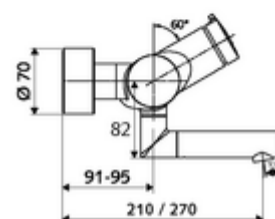

Číslo položky: 01 631 06 99

nástěnná umyvadlová armatura VITUS VW SC M smíchaná voda

Manuální spouštění s automatickým procesem uzavření. Jednoduché nastavení doby chodu.

obsah balení

- samouzavírací nástěnná umyvadlová armatura
 - Samouzavírací knoflík SC-M
 - samouzavírací kartuše SC II s omezoavčem horké vody
 - 2 zpětné klapky RV (EN 1717: EB)
 - Otočné ramínko (aretovatelné) s nízko-aerosolovým perlátorem Care
- 2 S-přípojky a rozety (hloubkově nastavitelné)

technické údaje

- doba: 2 - 15 s nastavitelné (7 s nastaveno z výroby)
- průtok: max. 5 l/min závislé na tlaku
- průtok: 1,0 - 5,0 bar
- Max. provozní teplota: 70 °C (80 °C pro termickou dezinfekci)
- materiál: Výtok mosaz s atestem pro pitnou vodu; Tělo mosaz s atestem pro pitnou vodu
- povrch: chrom
- ke středu perlátoru: 270 mm
- Přípojka: 2x DN 15 G 1/2 vnější závit
- Zertifikate: PA-IX 38237/IO, Belgaqua
- třída hluku: I
- třída průtoku: O

údaje o dodání

- hmotnost: 4,75 kg/kus
- jednotka balení: 1

doporučené příslušenství

S-připojovací sada s předuzávěrem
umyvadlový výtokový ventil OPEN
umyvadlový výtokový ventil PUSH OPEN

obj. č.: 23 775 00 99
obj. č.: 02 002 06 99 nebo
obj. č.: 02 000 06 99 nebo