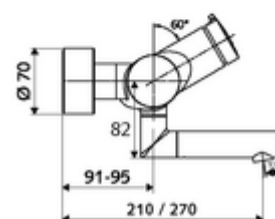

Číslo položky: 01 631 06 99

nástěnná umyvadlová armatura VITUS VW SC M smíchaná voda

Manuální spouštění s automatickým procesem uzavření. Jednoduché nastavení doby chodu.

obsah balení

- samouzavírací nástěnná umyvadlová armatura
 - Samouzavírací knoflík SC-M
 - samouzavírací kartuše SC II s omezoavčem horké vody
 - 2 zpětné klapky RV (EN 1717: EB)
 - Otočné ramínko (aretovatelné) s nízko-aerosolovým perlátorem Care
- 2 S-přípojky a rozety (hloubkově nastavitelné)

technické údaje

- doba: 2 - 15 s nastavitelné (7 s nastaveno z výroby)
- průtok: max. 5 l/min závislé na tlaku
- průtok: 1,0 - 5,0 bar
- Max. provozní teplota: 70 °C (80 °C pro termickou dezinfekci)
- materiál: Výtok mosaz s atestem pro pitnou vodu; Tělo mosaz s atestem pro pitnou vodu
- povrch: chrom
- ke středu perlátoru: 270 mm
- Přípojka: 2x DN 15 G 1/2 vnější závit
- Zertifikate: PA-IX 38237/IO, Belgaqua
- třída hluku: I
- třída průtoku: O

údaje o dodání

- hmotnost: 4,75 kg/kus
- jednotka balení: 1

doporučené příslušenství

S-připojovací sada s předuzávěrem
 umyvadlový výtokový ventil OPEN
 umyvadlový výtokový ventil PUSH OPEN

obj. č.: 23 775 00 99
 obj. č.: 02 002 06 99 nebo
 obj. č.: 02 000 06 99 nebo