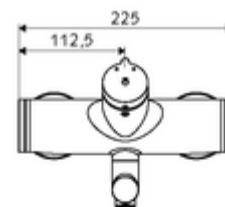

technické údaje

- doba: 2 - 15 s nastavitelné (7 s nastaveno z výroby)
- průtok: max. 5 l/min závislé na tlaku
- průtok: 1,0 - 5,0 bar
- Max. provozní teplota: 70 °C (80 °C pro termickou dezinfekci)
- materiál: Výtok mosaz s atestem pro pitnou vodu; Tělo mosaz s atestem pro pitnou vodu
- povrch: chrom
- ke středu perlátoru: 270 mm
- Přípojka: 2x DN 15 G 1/2 vnější závit
- Zertifikate: PA-IX 38237/IO, Belgaqua
- třída hluku: I
- třída průtoku: O

údaje o dodání

- hmotnost: 4,75 kg/kus
- jednotka balení: 1

doporučené příslušenství

S-připojovací sada s předuzávěrem
 umyvadlový výtokový ventil OPEN
 umyvadlový výtokový ventil PUSH OPEN

obj. č.: 23 775 00 99
 obj. č.: 02 002 06 99 nebo
 obj. č.: 02 000 06 99 nebo