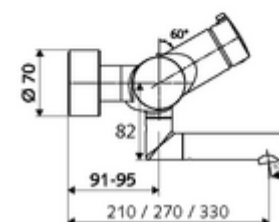

Číslo položky: 01 632 06 99

nástěnná umyvadlová armatura VITUS VW Auf/Zu T smíchaná voda, termostat ThermoProtect

Manuální otevř/zavř ovládání.

obsah balení

- otevř./zavř. nástěnná umyvadlová armatura
 - Ovládací tlačítko otevř./zavř.
 - ThermoProtect termostat podle EN 1111, odblokovatelná/aretovatelná tepelná pojistka na 38 °C, ochrana proti opaření při výpadku přívodu studené vody
 - keramická kartuše s funkcí otevřeno/zavřeno
 - 2 zpětné klapky RV (EN 1717: EB)
 - Otočné ramínko (aretovatelné) s nízkoaerosolovým perlátorem Care
- 2 S-přípojky a rozety (hloubkově nastavitelné)

technické údaje

- průtok: max. 5 l/min závislé na tlaku
- průtok: 1,0 - 5,0 bar
- Max. provozní teplota: 70 °C (80 °C pro termickou dezinfekci)
- materiál: Výtok mosaz s atestem pro pitnou vodu; Tělo mosaz s atestem pro pitnou vodu
- povrch: chrom
- ke středu perlátoru: 270 mm
- Přípojka: 2x DN 15 G 1/2 vnější závit
- Zertifikate: PA-IX 38236/IO, Belgaqua
- třída hluku: I
- třída průtoku: O

údaje o dodání

- hmotnost: 5,16 kg/kus
- jednotka balení: 1

doporučené příslušenství

S-připojovací sada s předuzávěrem

obj. č.: 23 775 00 99