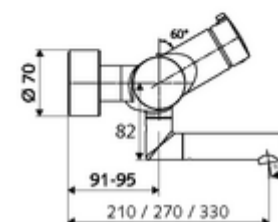

Číslo položky: 01 632 06 99

nástěnná umyvadlová armatura VITUS VW Auf/Zu T smíchaná voda, termostat ThermoProtect

Manuální otevř/zavř ovládání.

obsah balení

- otevř./zavř. nástěnná umyvadlová armatura
 - Ovládací tlačítko otevř./zavř.
 - ThermoProtect termostat podle EN 1111, odblokovatelná/aretovatelná tepelná pojistka na 38 °C, ochrana proti opaření při výpadku přívodu studené vody
 - keramická kartuše s funkcí otevřeno/zavřeno
 - 2 zpětné klapky RV (EN 1717: EB)
 - Otočné ramínko (aretovatelné) s nízkoaerosolovým perlátorem Care
- 2 S-přípojky a rozety (hloubkově nastavitelné)

technické údaje

- průtok: max. 5 l/min závislé na tlaku
- průtok: 1,0 - 5,0 bar
- Max. provozní teplota: 70 °C (80 °C pro termickou dezinfekci)
- materiál: Výtok mosaz s atestem pro pitnou vodu; Tělo mosaz s atestem pro pitnou vodu
- povrch: chrom
- ke středu perlátoru: 270 mm
- Přípojka: 2x DN 15 G 1/2 vnější závit
- Zertifikate: PA-IX 38236/IO, Belgaqua
- třída hluku: I
- třída průtoku: O

údaje o dodání

- hmotnost: 5,16 kg/kus
- jednotka balení: 1

doporučené příslušenství

S-připojovací sada s předuzávěrem

obj. č.: 23 775 00 99