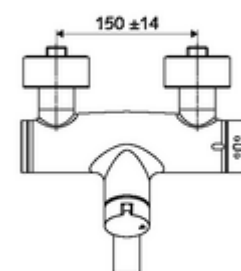

Číslo položky: 01 632 06 99

nástěnná umyvadlová armatura VITUS VW Auf/Zu T smíchaná voda, termostat ThermoProtect

Manuální otevř/zavř ovládání.

obsah balení

- otevř./zavř. nástěnná umyvadlová armatura
 - Ovládací tlačítko otevř./zavř.
 - ThermoProtect termostat podle EN 1111, odblokovatelná/aretovatelná tepelná pojistka na 38 °C, ochrana proti opaření při výpadku přívodu studené vody
 - keramická kartuše s funkcí otevřeno/zavřeno
 - 2 zpětné klapky RV (EN 1717: EB)
 - Otočné ramínko (aretovatelné) s nízkoaerosolovým perlátorem Care
- 2 S-přípojky a rozety (hloubkově nastavitelné)

technické údaje

- průtok: max. 5 l/min závislé na tlaku
- průtok: 1,0 - 5,0 bar
- Max. provozní teplota: 70 °C (80 °C pro termickou dezinfekci)
- materiál: Výtok mosaz s atestem pro pitnou vodu; Tělo mosaz s atestem pro pitnou vodu
- povrch: chrom
- ke středu perlátoru: 270 mm
- Přípojka: 2x DN 15 G 1/2 vnější závit
- Zertifikate: PA-IX 38236/IO, Belgaqua
- třída hluku: I
- třída průtoku: O

údaje o dodání

- hmotnost: 5,16 kg/kus
- jednotka balení: 1

doporučené příslušenství

S-připojovací sada s předuzávěrem

obj. č.: 23 775 00 99