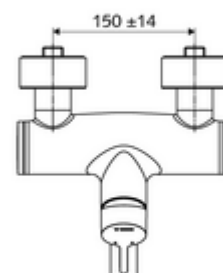

Číslo položky: 01 633 06 99

nástěnná umyvadlová armatura VITUS VW EH M smíchaná voda

Manuální pákové ovládání.

obsah balení

- páková nástěnná umyvadlová armatura
 - Ovládací rukojeť z mosazi
 - směšovací keramická kartuše pro pákovou armaturu s omezovačem horké vody i průtoku
 - 2 zpětné klapky RV (EN 1717: EB)
 - Otočné ramínko (aretovatelné) s nízkoaerosolovým perlátorem Care
- 2 S-přípojky a rozety (hloubkově nastavitelné)

technické údaje

- průtok: max. 5 l/min závislé na tlaku
- průtok: 1,0 - 5,0 bar
- Max. klidový tlak: 8 bar
- Max. provozní teplota: 70 °C (80 °C pro termickou dezinfekci)
- materiál: Výtok mosaz s atestem pro pitnou vodu; Tělo mosaz s atestem pro pitnou vodu
- povrch: chrom
- ke středu perlátoru: 270 mm
- Přípojka: 2x DN 15 G 1/2 vnější závit
- Zertifikate: PA-IX 38238/IO, Belgaqua
- třída hluku: I
- třída průtoku: O

údaje o dodání

- hmotnost: 4,95 kg/kus
- jednotka balení: 1

doporučené příslušenství

S-připojovací sada s předuzávěrem
 umyvadlový výtokový ventil OPEN
 umyvadlový výtokový ventil PUSH OPEN

obj. č.: 23 775 00 99
 obj. č.: 02 002 06 99 nebo
 obj. č.: 02 000 06 99 nebo