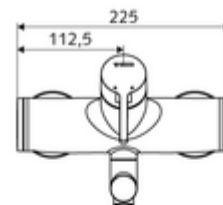

Číslo položky: 01 633 06 99

nástěnná umyvadlová armatura VITUS VW EH M smíchaná voda

Manuální pákové ovládání.

obsah balení

- páková nástěnná umyvadlová armatura
 - Ovládací rukojeť z mosazi
 - směšovací keramická kartuše pro pákovou armaturu s omezovačem horké vody i průtoku
 - 2 zpětné klapky RV (EN 1717: EB)
 - Otočné ramínko (aretovatelné) s nízkoaerosolovým perlátorem Care
- 2 S-přípojky a rozety (hloubkově nastavitelné)

technické údaje

- průtok: max. 5 l/min závislé na tlaku
- průtok: 1,0 - 5,0 bar
- Max. klidový tlak: 8 bar
- Max. provozní teplota: 70 °C (80 °C pro termickou dezinfekci)
- materiál: Výtok mosaz s atestem pro pitnou vodu; Tělo mosaz s atestem pro pitnou vodu
- povrch: chrom
- ke středu perlátoru: 270 mm
- Přípojka: 2x DN 15 G 1/2 vnější závit
- Zertifikate: PA-IX 38238/IO, Belgaqua
- třída hluku: I
- třída průtoku: O

údaje o dodání

- hmotnost: 4,95 kg/kus
- jednotka balení: 1

doporučené příslušenství

S-připojovací sada s předuzávěrem
 umyvadlový výtokový ventil OPEN
 umyvadlový výtokový ventil PUSH OPEN

obj. č.: 23 775 00 99
 obj. č.: 02 002 06 99 nebo
 obj. č.: 02 000 06 99 nebo