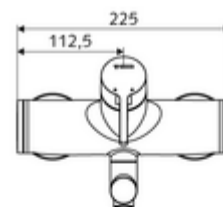

Číslo položky: 01 633 06 99

nástěnná umyvadlová armatura VITUS VW EH M smíchaná voda

Manuální pákové ovládání.

obsah balení

- páková nástěnná umyvadlová armatura
 - Ovládací rukojeť z mosazi
 - směšovací keramická kartuše pro pákovou armaturu s omezovačem horké vody i průtoku
 - 2 zpětné klapky RV (EN 1717: EB)
 - Otočné ramínko (aretovatelné) s nízko-aerosolovým perlátorem Care
- 2 S-přípojky a rozety (hloubkově nastavitelné)

technické údaje

- průtok: max. 5 l/min závislé na tlaku
- průtok: 1,0 - 5,0 bar
- Max. klidový tlak: 8 bar
- Max. provozní teplota: 70 °C (80 °C pro termickou dezinfekci)
- materiál: Výtok mosaz s atestem pro pitnou vodu; Tělo mosaz s atestem pro pitnou vodu
- povrch: chrom
- ke středu perlátoru: 270 mm
- Přípojka: 2x DN 15 G 1/2 vnější závit
- Zertifikate: PA-IX 38238/IO, Belgaqua
- třída hluku: I
- třída průtoku: O

údaje o dodání

- hmotnost: 4,95 kg/kus
- jednotka balení: 1

doporučené příslušenství

S-připojovací sada s předuzávěrem

obj. č.: 23 775 00 99