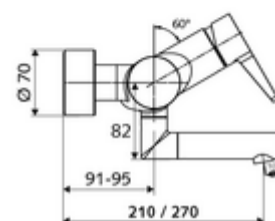

Číslo položky: 01 633 06 99

nástěnná umyvadlová armatura VITUS VW EH M smíchaná voda

Manuální pákové ovládání.

obsah balení

- páková nástěnná umyvadlová armatura
  - Ovládací rukojeť z mosazi
  - směšovací keramická kartuše pro pákovou armaturu s omezovačem horké vody i průtoku
  - 2 zpětné klapky RV (EN 1717: EB)
  - Otočné ramínko (aretovatelné) s nízkoaerosolovým perlátorem Care
- 2 S-přípojky a rozety (hloubkově nastavitelné)

technické údaje

- průtok: max. 5 l/min závislé na tlaku
- průtok: 1,0 - 5,0 bar
- Max. klidový tlak: 8 bar
- Max. provozní teplota: 70 °C (80 °C pro termickou dezinfekci)
- materiál: Výtok mosaz s atestem pro pitnou vodu; Tělo mosaz s atestem pro pitnou vodu
- povrch: chrom
- ke středu perlátoru: 270 mm
- Přípojka: 2x DN 15 G 1/2 vnější závit
- Zertifikate: PA-IX 38238/IO, Belgaqua
- třída hluku: I
- třída průtoku: O

údaje o dodání

- hmotnost: 4,95 kg/kus
- jednotka balení: 1

doporučené příslušenství

S-připojovací sada s předuzávěrem
umyvadlový výtokový ventil OPEN
umyvadlový výtokový ventil PUSH OPEN

obj. č.: 23 775 00 99
obj. č.: 02 002 06 99   nebo
obj. č.: 02 000 06 99   nebo