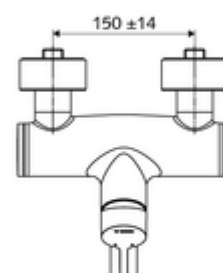

Číslo položky: 01 633 06 99

nástěnná umyvadlová armatura VITUS VW EH M smíchaná voda

Manuální pákové ovládání.

obsah balení

- páková nástěnná umyvadlová armatura
 - Ovládací rukojeť z mosazi
 - směšovací keramická kartuše pro pákovou armaturu s omezovačem horké vody i průtoku
 - 2 zpětné klapky RV (EN 1717: EB)
 - Otočné ramínko (aretovatelné) s nízkoaerosolovým perlátorem Care
- 2 S-přípojky a rozety (hloubkově nastavitelné)

technické údaje

- průtok: max. 5 l/min závislé na tlaku
- průtok: 1,0 - 5,0 bar
- Max. klidový tlak: 8 bar
- Max. provozní teplota: 70 °C (80 °C pro termickou dezinfekci)
- materiál: Výtok mosaz s atestem pro pitnou vodu; Tělo mosaz s atestem pro pitnou vodu
- povrch: chrom
- ke středu perlátoru: 270 mm
- Přípojka: 2x DN 15 G 1/2 vnější závit
- Zertifikate: PA-IX 38238/IO, Belgaqua
- třída hluku: I
- třída průtoku: O

údaje o dodání

- hmotnost: 4,95 kg/kus
- jednotka balení: 1

doporučené příslušenství

S-připojovací sada s předuzávěrem
 umyvadlový výtokový ventil OPEN
 umyvadlový výtokový ventil PUSH OPEN

obj. č.: 23 775 00 99
 obj. č.: 02 002 06 99 nebo
 obj. č.: 02 000 06 99 nebo