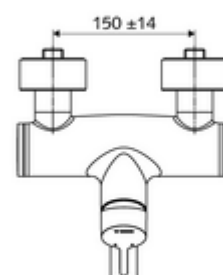

Číslo položky: 01 633 06 99

nástěnná umyvadlová armatura VITUS VW EH M smíchaná voda

Manuální pákové ovládání.

obsah balení

- páková nástěnná umyvadlová armatura
 - Ovládací rukojeť z mosazi
 - směšovací keramická kartuše pro pákovou armaturu s omezovačem horké vody i průtoku
 - 2 zpětné klapky RV (EN 1717: EB)
 - Otočné ramínko (aretovatelné) s nízko-aerosolovým perlátorem Care
- 2 S-přípojky a rozety (hloubkově nastavitelné)

technické údaje

- průtok: max. 5 l/min závislé na tlaku
- průtok: 1,0 - 5,0 bar
- Max. klidový tlak: 8 bar
- Max. provozní teplota: 70 °C (80 °C pro termickou dezinfekci)
- materiál: Výtok mosaz s atestem pro pitnou vodu; Tělo mosaz s atestem pro pitnou vodu
- povrch: chrom
- ke středu perlátoru: 270 mm
- Přípojka: 2x DN 15 G 1/2 vnější závit
- Zertifikate: PA-IX 38238/IO, Belgaqua
- třída hluku: I
- třída průtoku: O

údaje o dodání

- hmotnost: 4,95 kg/kus
- jednotka balení: 1

doporučené příslušenství

S-připojovací sada s předuzávěrem

obj. č.: 23 775 00 99