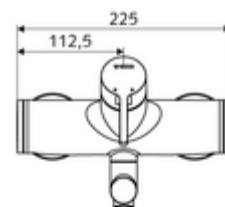

Číslo položky: 01 633 06 99

nástěnná umyvadlová armatura VITUS VW EH M smíchaná voda

Manuální pákové ovládání.

obsah balení

- páková nástěnná umyvadlová armatura
  - Ovládací rukojeť z mosazi
  - směšovací keramická kartuše pro pákovou armaturu s omezovačem horké vody i průtoku
  - 2 zpětné klapky RV (EN 1717: EB)
  - Otočné ramínko (aretovatelné) s nízkoaerosolovým perlátorem Care
- 2 S-přípojky a rozety (hloubkově nastavitelné)

technické údaje

- průtok: max. 5 l/min závislé na tlaku
- průtok: 1,0 - 5,0 bar
- Max. klidový tlak: 8 bar
- Max. provozní teplota: 70 °C (80 °C pro termickou dezinfekci)
- materiál: Výtok mosaz s atestem pro pitnou vodu; Tělo mosaz s atestem pro pitnou vodu
- povrch: chrom
- ke středu perlátoru: 270 mm
- Přípojka: 2x DN 15 G 1/2 vnější závit
- Zertifikate: PA-IX 38238/IO, Belgaqua
- třída hluku: I
- třída průtoku: O

údaje o dodání

- hmotnost: 4,95 kg/kus
- jednotka balení: 1

doporučené příslušenství

S-připojovací sada s předuzávěrem
umyvadlový výtokový ventil OPEN
umyvadlový výtokový ventil PUSH OPEN

obj. č.: 23 775 00 99
obj. č.: 02 002 06 99   nebo
obj. č.: 02 000 06 99   nebo