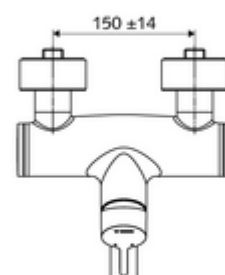

Číslo položky: 01 633 06 99

nástěnná umyvadlová armatura VITUS VW EH M smíchaná voda

Manuální pákové ovládání.

obsah balení

- páková nástěnná umyvadlová armatura
  - Ovládací rukojeť z mosazi
  - směšovací keramická kartuše pro pákovou armaturu s omezovačem horké vody i průtoku
  - 2 zpětné klapky RV (EN 1717: EB)
  - Otočné ramínko (aretovatelné) s nízkoaerosolovým perlátorem Care
- 2 S-přípojky a rozety (hloubkově nastavitelné)

technické údaje

- průtok: max. 5 l/min závislé na tlaku
- průtok: 1,0 - 5,0 bar
- Max. klidový tlak: 8 bar
- Max. provozní teplota: 70 °C (80 °C pro termickou dezinfekci)
- materiál: Výtok mosaz s atestem pro pitnou vodu; Tělo mosaz s atestem pro pitnou vodu
- povrch: chrom
- ke středu perlátoru: 270 mm
- Přípojka: 2x DN 15 G 1/2 vnější závit
- Zertifikate: PA-IX 38238/IO, Belgaqua
- třída hluku: I
- třída průtoku: O

údaje o dodání

- hmotnost: 4,95 kg/kus
- jednotka balení: 1

doporučené příslušenství

S-připojovací sada s předuzávěrem
umyvadlový výtokový ventil OPEN
umyvadlový výtokový ventil PUSH OPEN

obj. č.: 23 775 00 99
obj. č.: 02 002 06 99   nebo
obj. č.: 02 000 06 99   nebo