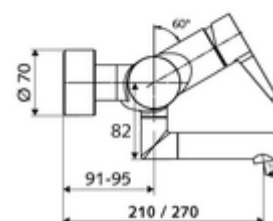

Číslo položky: 01 633 06 99

nástěnná umyvadlová armatura VITUS VW EH M smíchaná voda

Manuální pákové ovládání.

obsah balení

- páková nástěnná umyvadlová armatura
 - Ovládací rukojeť z mosazi
 - směšovací keramická kartuše pro pákovou armaturu s omezovačem horké vody i průtoku
 - 2 zpětné klapky RV (EN 1717: EB)
 - Otočné ramínko (aretovatelné) s nízko-aerosolovým perlátorem Care
- 2 S-přípojky a rozety (hloubkově nastavitelné)

technické údaje

- průtok: max. 5 l/min závislé na tlaku
- průtok: 1,0 - 5,0 bar
- Max. klidový tlak: 8 bar
- Max. provozní teplota: 70 °C (80 °C pro termickou dezinfekci)
- materiál: Výtok mosaz s atestem pro pitnou vodu; Tělo mosaz s atestem pro pitnou vodu
- povrch: chrom
- ke středu perlátoru: 270 mm
- Přípojka: 2x DN 15 G 1/2 vnější závit
- Zertifikate: PA-IX 38238/IO, Belgaqua
- třída hluku: I
- třída průtoku: O

údaje o dodání

- hmotnost: 4,95 kg/kus
- jednotka balení: 1

doporučené příslušenství

S-připojovací sada s předuzávěrem

obj. č.: 23 775 00 99