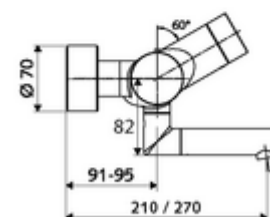

technické údaje

- možnost nastavení pomocí SWS SSC
  - Aktivační síla (lehce/středně/těžce)
  - Manuální programování (vyp/zap)
  - Max. doba chodu (1-950 s)
  - hygienický proplach (vyp/1-1000 s, každých 1-250 hodin po posledním spláchnutí/ každých 1-250 hod)
  - Doba zablokování aktivace (vyp/1-255 s, prodleva 1-2000 min)
- možnost nastavení manuálním programováním
  - Max. doba chodu (4-120 s, 10 programových stupňů)
  - hygienický proplach (vyp/20 s, každých 24 h)
- průtok: max. 5 l/min závislé na tlaku
- průtok: 1,0 - 5,0 bar
- Max. klidový tlak: 8 bar
- Max. provozní teplota: 70 °C (80 °C pro termickou dezinfekci)
- materiál: Výtok mosaz s atestem pro pitnou vodu; Tělo mosaz s atestem pro pitnou vodu
- povrch: chrom
- ke středu perlátoru: 270 mm
- Přípojka: 2x DN 15 G 1/2 vnější závit
- Zertifikate: PA-IX 28575/IO, Belgaqua
- třída hluku: I
- třída průtoku: O

údaje o dodání

- hmotnost: 5,20 kg/kus
- jednotka balení: 1

doporučené příslušenství

S-připojovací sada s předuzávěrem
umyvadlový výtokový ventil OPEN

obj. č.: 23 775 00 99
obj. č.: 02 002 06 99 nebo