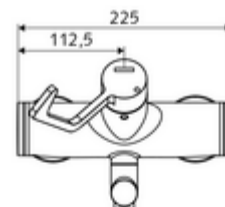

Číslo položky: 01 636 06 99

nástěnná umyvadlová armatura VITUS VW AH M smíchaná voda

Manuální otevř./teplá/studená ovládání nemocniční pákou.

obsah balení

- otevř./stud./tep. nástěnná umyvadlová armatura
 - Ergonomické pákové rameno pro kliniky 153 mm
 - keramická kartuše s omezovačem horké vody s funkcí otevřeno/zavřeno/teplá voda
 - 2 zpětné klapky RV (EN 1717: EB)
 - Otočné ramínko (aretovatelné) s perlátorem
- 2 S-přípojky a rozety (hloubkově nastavitelné)

technické údaje

- průtok: 7,5 - 9,0 l/min
- průtok: 1,0 - 5,0 bar
- Max. provozní teplota: 70 °C (80 °C pro termickou dezinfekci)
- materiál: Výtok mosaz s atestem pro pitnou vodu; Aktivace mosaz; Tělo mosaz s atestem pro pitnou vodu
- povrch: chrom
- ke středu perlátoru: 270 mm
- Přípojka: 2x DN 15 G 1/2 vnější závit
- Zertifikate: PA-IX 38239/IO, Belgaqua
- třída hluku: I
- třída průtoku: O

údaje o dodání

- hmotnost: 5,06 kg/kus
- jednotka balení: 1

doporučené příslušenství

S-připojovací sada s předuzávěrem
 umyvadlový výtokový ventil OPEN
 umyvadlový výtokový ventil PUSH OPEN

obj. č.: 23 775 00 99
 obj. č.: 02 002 06 99 nebo
 obj. č.: 02 000 06 99 nebo