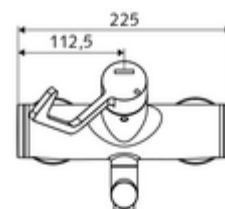

Číslo položky: 01 636 06 99

nástěnná umyvadlová armatura VITUS VW AH M smíchaná voda

Manuální otevř./teplá/studená ovládání nemocniční pákou.

obsah balení

- otevř./stud./tep. nástěnná umyvadlová armatura
  - Ergonomické pákové rameno pro kliniky 153 mm
  - keramická kartuše s omezovačem horké vody s funkcí otevřeno/zavřeno/teplá voda
  - 2 zpětné klapky RV (EN 1717: EB)
  - Otočné ramínko (aretovatelné) s perlátorem
- 2 S-přípojky a rozety (hloubkově nastavitelné)

technické údaje

- průtok: 7,5 - 9,0 l/min
- průtok: 1,0 - 5,0 bar
- Max. provozní teplota: 70 °C (80 °C pro termickou dezinfekci)
- materiál: Výtok mosaz s atestem pro pitnou vodu; Aktivace mosaz; Tělo mosaz s atestem pro pitnou vodu
- povrch: chrom
- ke středu perlátoru: 270 mm
- Přípojka: 2x DN 15 G 1/2 vnější závit
- Zertifikate: PA-IX 38239/IO, Belgaqua
- třída hluku: I
- třída průtoku: O

údaje o dodání

- hmotnost: 5,06 kg/kus
- jednotka balení: 1

doporučené příslušenství

S-připojovací sada s předuzávěrem

obj. č.: 23 775 00 99