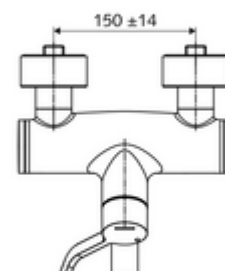

Číslo položky: 01 636 06 99

nástěnná umyvadlová armatura VITUS VW AH M smíchaná voda

Manuální otevř./teplá/studená ovládání nemocniční pákou.

obsah balení

- otevř./stud./tep. nástěnná umyvadlová armatura
 - Ergonomické pákové rameno pro kliniky 153 mm
 - keramická kartuše s omezovačem horké vody s funkcí otevřeno/zavřeno/teplá voda
 - 2 zpětné klapky RV (EN 1717: EB)
 - Otočné ramínko (aretovatelné) s perlátorem
- 2 S-přípojky a rozety (hloubkově nastavitelné)

technické údaje

- průtok: 7,5 - 9,0 l/min
- průtok: 1,0 - 5,0 bar
- Max. provozní teplota: 70 °C (80 °C pro termickou dezinfekci)
- materiál: Výtok mosaz s atestem pro pitnou vodu; Aktivace mosaz; Tělo mosaz s atestem pro pitnou vodu
- povrch: chrom
- ke středu perlátoru: 270 mm
- Přípojka: 2x DN 15 G 1/2 vnější závit
- Zertifikate: PA-IX 38239/IO, Belgaqua
- třída hluku: I
- třída průtoku: O

údaje o dodání

- hmotnost: 5,06 kg/kus
- jednotka balení: 1

doporučené příslušenství

S-připojovací sada s předuzávěrem
 umyvadlový výtokový ventil OPEN
 umyvadlový výtokový ventil PUSH OPEN

obj. č.: 23 775 00 99
 obj. č.: 02 002 06 99 nebo
 obj. č.: 02 000 06 99 nebo