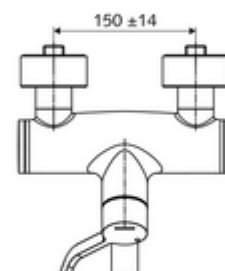

Číslo položky: 01 636 06 99

nástěnná umyvadlová armatura VITUS VW AH M smíchaná voda

Manuální otevř./teplá/studená ovládání nemocniční pákou.

obsah balení

- otevř./stud./tep. nástěnná umyvadlová armatura
  - Ergonomické pákové rameno pro kliniky 153 mm
  - keramická kartuše s omezovačem horké vody s funkcí otevřeno/zavřeno/teplá voda
  - 2 zpětné klapky RV (EN 1717: EB)
  - Otočné ramínko (aretovatelné) s perlátorem
- 2 S-přípojky a rozety (hloubkově nastavitelné)

technické údaje

- průtok: 7,5 - 9,0 l/min
- průtok: 1,0 - 5,0 bar
- Max. provozní teplota: 70 °C (80 °C pro termickou dezinfekci)
- materiál: Výtok mosaz s atestem pro pitnou vodu; Aktivace mosaz; Tělo mosaz s atestem pro pitnou vodu
- povrch: chrom
- ke středu perlátoru: 270 mm
- Přípojka: 2x DN 15 G 1/2 vnější závit
- Zertifikate: PA-IX 38239/IO, Belgaqua
- třída hluku: I
- třída průtoku: O

údaje o dodání

- hmotnost: 5,06 kg/kus
- jednotka balení: 1

doporučené příslušenství

S-připojovací sada s předuzávěrem

obj. č.: 23 775 00 99