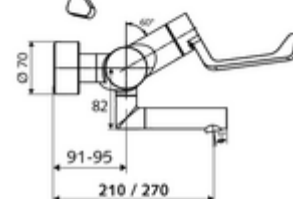

Číslo položky: 01 636 06 99

nástěnná umyvadlová armatura VITUS VW AH M smíchaná voda

Manuální otevř./teplá/studená ovládání nemocniční pákou.

obsah balení

- otevř./stud./tep. nástěnná umyvadlová armatura
  - Ergonomické pákové rameno pro kliniky 153 mm
  - keramická kartuše s omezovačem horké vody s funkcí otevřeno/zavřeno/teplá voda
  - 2 zpětné klapky RV (EN 1717: EB)
  - Otočné ramínko (aretovatelné) s perlátorem
- 2 S-přípojky a rozety (hloubkově nastavitelné)

technické údaje

- průtok: 7,5 - 9,0 l/min
- průtok: 1,0 - 5,0 bar
- Max. provozní teplota: 70 °C (80 °C pro termickou dezinfekci)
- materiál: Výtok mosaz s atestem pro pitnou vodu; Aktivace mosaz; Tělo mosaz s atestem pro pitnou vodu
- povrch: chrom
- ke středu perlátoru: 270 mm
- Přípojka: 2x DN 15 G 1/2 vnější závit
- Zertifikate: PA-IX 38239/IO, Belgaqua
- třída hluku: I
- třída průtoku: O

údaje o dodání

- hmotnost: 5,06 kg/kus
- jednotka balení: 1

doporučené příslušenství

S-připojovací sada s předuzávěrem

obj. č.: 23 775 00 99