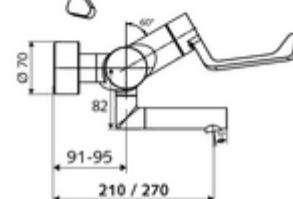

Číslo položky: 01 636 06 99

nástěnná umyvadlová armatura VITUS VW AH M smíchaná voda

Manuální otevř./teplá/studená ovládání nemocniční pákou.

obsah balení

- otevř./stud./tep. nástěnná umyvadlová armatura
 - Ergonomické pákové rameno pro kliniky 153 mm
 - keramická kartuše s omezovačem horké vody s funkcí otevřeno/zavřeno/teplá voda
 - 2 zpětné klapky RV (EN 1717: EB)
 - Otočné ramínko (aretovatelné) s perlátorem
- 2 S-přípojky a rozety (hloubkově nastavitelné)

technické údaje

- průtok: 7,5 - 9,0 l/min
- průtok: 1,0 - 5,0 bar
- Max. provozní teplota: 70 °C (80 °C pro termickou dezinfekci)
- materiál: Výtok mosaz s atestem pro pitnou vodu; Aktivace mosaz; Tělo mosaz s atestem pro pitnou vodu
- povrch: chrom
- ke středu perlátoru: 270 mm
- Přípojka: 2x DN 15 G 1/2 vnější závit
- Zertifikate: PA-IX 38239/IO, Belgaqua
- třída hluku: I
- třída průtoku: O

údaje o dodání

- hmotnost: 5,06 kg/kus
- jednotka balení: 1

doporučené příslušenství

S-připojovací sada s předuzávěrem
 umyvadlový výtokový ventil OPEN
 umyvadlový výtokový ventil PUSH OPEN

obj. č.: 23 775 00 99
 obj. č.: 02 002 06 99 nebo
 obj. č.: 02 000 06 99 nebo