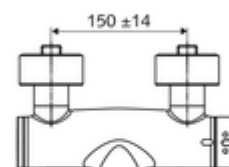

Číslo položky: 01 637 06 99

nástěnná umyvadlová armatura VITUS VW AH T smíchaná voda, termostat ThermoProtect

Manuální otevř/zavř ovládání nemocniční pákou.

obsah balení

- otevř./zavř. nástěnná umyvadlová armatura
 - Ergonomické pákové rameno pro kliniky 153 mm
 - ThermoProtect termostat podle EN 1111, odblokovatelná/aretovatelná tepelná pojistka na 38 °C, ochrana proti opaření při výpadku přívodu studené vody
 - keramická kartuše s funkcí otevřeno/zavřeno
 - 2 zpětné klapky RV (EN 1717: EB)
 - Otočné ramínko (aretovatelné) s perlátorem
- 2 S-přípojky a rozety (hloubkově nastavitelné)

technické údaje

- průtok: 7,5 - 9,0 l/min
- průtok: 1,0 - 5,0 bar
- Max. provozní teplota: 70 °C (80 °C pro termickou dezinfekci)
- materiál: Výtok mosaz s atestem pro pitnou vodu; Aktivace mosaz; Tělo mosaz s atestem pro pitnou vodu
- povrch: chrom
- ke středu perlátoru: 270 mm
- Přípojka: 2x DN 15 G 1/2 vnější závit
- Zertifikate: PA-IX 38236/IO, Belgaqua
- třída hluku: I
- třída průtoku: O

údaje o dodání

- hmotnost: 5,25 kg/kus
- jednotka balení: 1

doporučené příslušenství

S-připojovací sada s předuzávěrem
 umyvadlový výtokový ventil OPEN
 umyvadlový výtokový ventil PUSH OPEN

obj. č.: 23 775 00 99
 obj. č.: 02 002 06 99 nebo
 obj. č.: 02 000 06 99 nebo