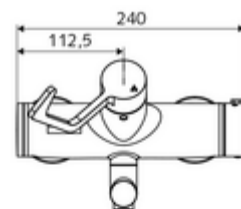

Číslo položky: 01 637 06 99

nástěnná umyvadlová armatura VITUS VW AH T smíchaná voda, termostat ThermoProtect

Manuální otevř/zavř ovládání nemocniční pákou.

obsah balení

- otevř./zavř. nástěnná umyvadlová armatura
 - Ergonomické pákové rameno pro kliniky 153 mm
 - ThermoProtect termostat podle EN 1111, odblokovatelná/aretovatelná tepelná pojistka na 38 °C, ochrana proti opaření při výpadku přívodu studené vody
 - keramická kartuše s funkcí otevřeno/zavřeno
 - 2 zpětné klapky RV (EN 1717: EB)
 - Otočné ramínko (aretovatelné) s perlátorem
- 2 S-přípojky a rozety (hloubkově nastavitelné)

technické údaje

- průtok: 7,5 - 9,0 l/min
- průtok: 1,0 - 5,0 bar
- Max. provozní teplota: 70 °C (80 °C pro termickou dezinfekci)
- materiál: Výtok mosaz s atestem pro pitnou vodu; Aktivace mosaz; Tělo mosaz s atestem pro pitnou vodu
- povrch: chrom
- ke středu perlátoru: 270 mm
- Přípojka: 2x DN 15 G 1/2 vnější závit
- Zertifikate: PA-IX 38236/IO, Belgaqua
- třída hluku: I
- třída průtoku: O

údaje o dodání

- hmotnost: 5,25 kg/kus
- jednotka balení: 1

doporučené příslušenství

S-připojovací sada s předuzávěrem
 umyvadlový výtokový ventil OPEN
 umyvadlový výtokový ventil PUSH OPEN

obj. č.: 23 775 00 99
 obj. č.: 02 002 06 99 nebo
 obj. č.: 02 000 06 99 nebo