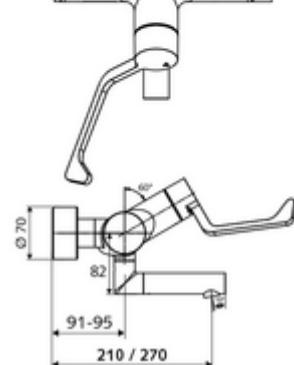

Číslo položky: 01 637 06 99

nástěnná umyvadlová armatura VITUS VW AH T smíchaná voda, termostat ThermoProtect

Manuální otevř/zavř ovládání nemocniční pákou.

obsah balení

- otevř./zavř. nástěnná umyvadlová armatura
 - Ergonomické pákové rameno pro kliniky 153 mm
 - ThermoProtect termostat podle EN 1111, odblokovatelná/aretovatelná tepelná pojistka na 38 °C, ochrana proti opaření při výpadku přívodu studené vody
 - keramická kartuše s funkcí otevřeno/zavřeno
 - 2 zpětné klapky RV (EN 1717: EB)
 - Otočné ramínko (aretovatelné) s perlátorem
- 2 S-přípojky a rozety (hloubkově nastavitelné)

technické údaje

- průtok: 7,5 - 9,0 l/min
- průtok: 1,0 - 5,0 bar
- Max. provozní teplota: 70 °C (80 °C pro termickou dezinfekci)
- materiál: Výtok mosaz s atestem pro pitnou vodu; Aktivace mosaz; Tělo mosaz s atestem pro pitnou vodu
- povrch: chrom
- ke středu perlátoru: 270 mm
- Přípojka: 2x DN 15 G 1/2 vnější závit
- Zertifikate: PA-IX 38236/IO, Belgaqua
- třída hluku: I
- třída průtoku: O

údaje o dodání

- hmotnost: 5,25 kg/kus
- jednotka balení: 1

doporučené příslušenství

S-připojovací sada s předuzávěrem
 umyvadlový výtokový ventil OPEN
 umyvadlový výtokový ventil PUSH OPEN

obj. č.: 23 775 00 99
 obj. č.: 02 002 06 99 nebo
 obj. č.: 02 000 06 99 nebo