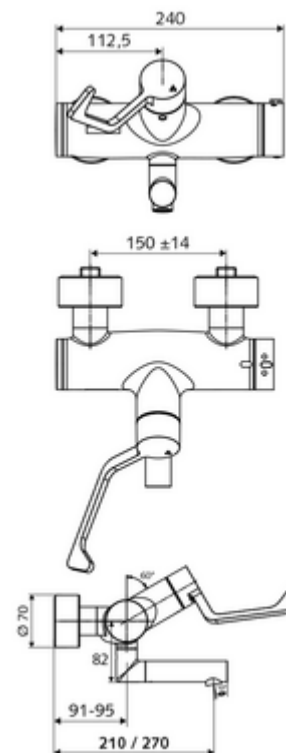

Číslo položky: 01 637 06 99

nástěnná umyvadlová armatura VITUS VW AH T smíchaná voda, termostat ThermoProtect

Manuální otevř/zavř ovládání nemocniční pákou.

obsah balení

- otevř./zavř. nástěnná umyvadlová armatura
 - Ergonomické pákové rameno pro kliniky 153 mm
 - ThermoProtect termostat podle EN 1111, odblokovatelná/aretovatelná tepelná pojistka na 38 °C, ochrana proti opaření při výpadku přívodu studené vody
 - keramická kartuše s funkcí otevřeno/zavřeno
 - 2 zpětné klapky RV (EN 1717: EB)
 - Otočné ramínko (aretovatelné) s perlátorem
- 2 S-přípojky a rozety (hloubkově nastavitelné)

technické údaje

- průtok: 7,5 - 9,0 l/min
- průtok: 1,0 - 5,0 bar
- Max. provozní teplota: 70 °C (80 °C pro termickou dezinfekci)
- materiál: Výtok mosaz s atestem pro pitnou vodu; Aktivace mosaz; Tělo mosaz s atestem pro pitnou vodu
- povrch: chrom
- ke středu perlátoru: 270 mm
- Přípojka: 2x DN 15 G 1/2 vnější závit
- Zertifikate: PA-IX 38236/IO, Belgaqua
- třída hluku: I
- třída průtoku: O

údaje o dodání

- hmotnost: 5,25 kg/kus
- jednotka balení: 1

doporučené příslušenství

S-přípojovací sada s předuzávěrem

obj. č.: 23 775 00 99