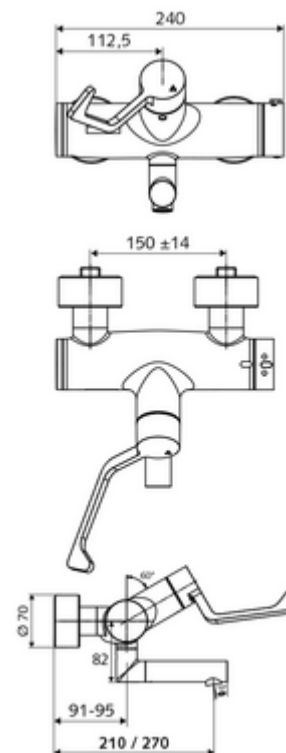

Číslo položky: 01 637 06 99

nástěnná umyvadlová armatura VITUS VW AH T smíchaná voda, termostat ThermoProtect

Manuální otevř/zavř ovládání nemocniční pákou.

obsah balení

- otevř./zavř. nástěnná umyvadlová armatura
 - Ergonomické pákové rameno pro kliniky 153 mm
 - ThermoProtect termostat podle EN 1111, odblokovatelná/aretovatelná tepelná pojistka na 38 °C, ochrana proti opaření při výpadku přívodu studené vody
 - keramická kartuše s funkcí otevřeno/zavřeno
 - 2 zpětné klapky RV (EN 1717: EB)
 - Otočné ramínko (aretovatelné) s perlátorem
- 2 S-přípojky a rozety (hloubkově nastavitelné)

technické údaje

- průtok: 7,5 - 9,0 l/min
- průtok: 1,0 - 5,0 bar
- Max. provozní teplota: 70 °C (80 °C pro termickou dezinfekci)
- materiál: Výtok mosaz s atestem pro pitnou vodu; Aktivace mosaz; Tělo mosaz s atestem pro pitnou vodu
- povrch: chrom
- ke středu perlátoru: 270 mm
- Přípojka: 2x DN 15 G 1/2 vnější závit
- Zertifikate: PA-IX 38236/IO, Belgaqua
- třída hluku: I
- třída průtoku: O

údaje o dodání

- hmotnost: 5,25 kg/kus
- jednotka balení: 1

doporučené příslušenství

S-připojovací sada s předuzávěrem
 umyvadlový výtokový ventil OPEN
 umyvadlový výtokový ventil PUSH OPEN

obj. č.: 23 775 00 99
 obj. č.: 02 002 06 99 nebo
 obj. č.: 02 000 06 99 nebo