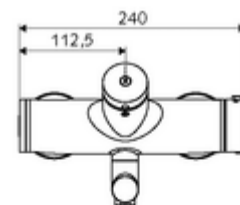

technické údaje

- doba: 2 - 15 s nastavitelné (7 s nastaveno z výroby)
- průtok: max. 5 l/min závislé na tlaku
- průtok: 1,0 - 5,0 bar
- Max. provozní teplota: 70 °C (80 °C pro termickou dezinfekci)
- materiál: Výtok mosaz s atestem pro pitnou vodu; Tělo mosaz s atestem pro pitnou vodu
- povrch: chrom
- ke středu perlátoru: 210 mm
- Přípojka: 2x DN 15 G 1/2 vnější závit
- Zertifikate: PA-IX 38234/IO, Belgaqua
- třída hluku: I
- třída průtoku: O

údaje o dodání

- hmotnost: 4,91 kg/kus
- jednotka balení: 1

doporučené příslušenství

S-přípojovací sada s předuzávěrem
umyvadlový výtokový ventil OPEN
umyvadlový výtokový ventil PUSH OPEN

obj. č.: 23 775 00 99
obj. č.: 02 002 06 99 nebo
obj. č.: 02 000 06 99 nebo