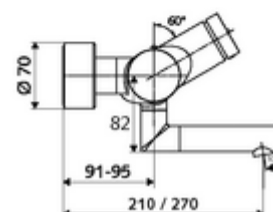

Číslo položky: 01 650 06 99

nástěnná umyvadlová armatura VITUS VW SC T

smíchaná voda, termostat ThermoProtect

Manuální spouštění s automatickým procesem uzavření. Jednoduché nastavení doby chodu.

obsah balení

- samouzavírací nástěnná umyvadlová armatura
  - Samouzavírací knoflík SC
  - ThermoProtect termostat podle EN 1111, odblokovatelná/aretovatelná tepelná pojistka na 38 °C, ochrana proti opaření při výpadku přívodu studené vody
  - Ventil k provádění manuální termické dezinfekce (v souladu s DVGW list W 551)
  - samouzavírací kartuše SC II
  - 2 zpětné klapky RV (EN 1717: EB)
  - Otočné ramínko (aretovatelné) s nízkoaerosolovým perlátorem Care
- 2 S-přípojky a rozety (hloubkově nastavitelné)

technické údaje

- doba: 2 - 15 s nastavitelné (7 s nastaveno z výroby)
- průtok: max. 5 l/min závislé na tlaku
- průtok: 1,0 - 5,0 bar
- Max. provozní teplota: 70 °C (80 °C pro termickou dezinfekci)
- materiál: Výtok mosaz s atestem pro pitnou vodu; Tělo mosaz s atestem pro pitnou vodu
- povrch: chrom
- ke středu perlátoru: 210 mm
- Přípojka: 2x DN 15 G 1/2 vnější závit
- Zertifikate: PA-IX 38234/IO, Belgaqua
- třída hluku: I
- třída průtoku: O

údaje o dodání

- hmotnost: 4,91 kg/kus
- jednotka balení: 1

doporučené příslušenství

S-přípojovací sada s předuzávěrem
umyvadlový výtokový ventil OPEN
umyvadlový výtokový ventil PUSH OPEN

obj. č.: 23 775 00 99
obj. č.: 02 002 06 99   nebo
obj. č.: 02 000 06 99   nebo