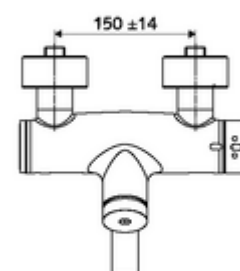

- samouzavírací nástěnná umyvadlová armatura
 - Samouzavírací knoflík SC
 - ThermoProtect termostat podle EN 1111, odblokovatelná/aretovatelná tepelná pojistka na 38 °C, ochrana proti opaření při výpadku přívodu studené vody
 - Ventil k provádění manuální termické dezinfekce (v souladu s DVGW list W 551)
 - samouzavírací kartuše SC II
 - 2 zpětné klapky RV (EN 1717: EB)
 - Otočné ramínko (aretovatelné) s nízkoaerosolovým perlátorem Care
- 2 S-přípojky a rozety (hloubkově nastavitelné)

technické údaje

- doba: 2 - 15 s nastavitelné (7 s nastaveno z výroby)
- průtok: max. 5 l/min závislé na tlaku
- průtok: 1,0 - 5,0 bar
- Max. provozní teplota: 70 °C (80 °C pro termickou dezinfekci)
- materiál: Výtok mosaz s atestem pro pitnou vodu; Tělo mosaz s atestem pro pitnou vodu
- povrch: chrom
- ke středu perlátoru: 210 mm
- Přípojka: 2x DN 15 G 1/2 vnější závit
- Zertifikate: PA-IX 38234/IO, Belgaqua
- třída hluku: I
- třída průtoku: O

údaje o dodání

- hmotnost: 4,91 kg/kus
- jednotka balení: 1

doporučené příslušenství

S-přípojovací sada s předuzávěrem
umyvadlový výtokový ventil OPEN
umyvadlový výtokový ventil PUSH OPEN

obj. č.: 23 775 00 99
obj. č.: 02 002 06 99 nebo
obj. č.: 02 000 06 99 nebo