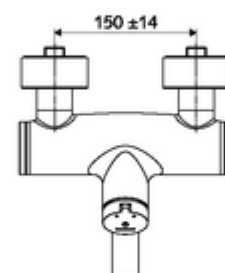

Číslo položky: 01 651 06 99

nástěnná umyvadlová armatura VITUS VW SC M smíchaná voda

Manuální spouštění s automatickým procesem uzavření. Jednoduché nastavení doby chodu.

obsah balení

- samouzavírací nástěnná umyvadlová armatura
  - Samouzavírací knoflík SC-M
  - Ventil k provádění manuální termické dezinfekce (v souladu s DVGW list W 551)
  - samouzavírací kartuše SC II s omezoavčem horké vody
  - 2 zpětné klapky RV (EN 1717: EB)
  - Otočné ramínko (aretovatelné) s nízko-aerosolovým perlátorem Care
- 2 S-přípojky a rozety (hloubkově nastavitelné)

technické údaje

- doba: 2 - 15 s nastavitelné (7 s nastaveno z výroby)
- průtok: max. 5 l/min závislé na tlaku
- průtok: 1,0 - 5,0 bar
- Max. provozní teplota: 70 °C (80 °C pro termickou dezinfekci)
- materiál: Výtok mosaz s atestem pro pitnou vodu; Tělo mosaz s atestem pro pitnou vodu
- povrch: chrom
- ke středu perlátoru: 210 mm
- Přípojka: 2x DN 15 G 1/2 vnější závit
- Zertifikate: PA-IX 38237/IO, Belgaqua
- třída hluku: I
- třída průtoku: O

údaje o dodání

- hmotnost: 4,59 kg/kus
- jednotka balení: 1

doporučené příslušenství

S-připojovací sada s předuzávěrem
umyvadlový výtokový ventil OPEN
umyvadlový výtokový ventil PUSH OPEN

obj. č.: 23 775 00 99
obj. č.: 02 002 06 99   nebo
obj. č.: 02 000 06 99   nebo