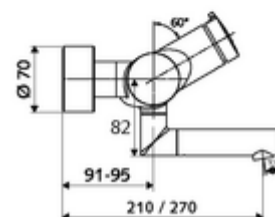

Číslo položky: 01 651 06 99

nástěnná umyvadlová armatura VITUS VW SC M smíchaná voda

Manuální spouštění s automatickým procesem uzavření. Jednoduché nastavení doby chodu.

obsah balení

- samouzavírací nástěnná umyvadlová armatura
  - Samouzavírací knoflík SC-M
  - Ventil k provádění manuální termické dezinfekce (v souladu s DVGW list W 551)
  - samouzavírací kartuše SC II s omezoavčem horké vody
  - 2 zpětné klapky RV (EN 1717: EB)
  - Otočné ramínko (aretovatelné) s nízko-aerosolovým perlátorem Care
- 2 S-přípojky a rozety (hloubkově nastavitelné)

technické údaje

- doba: 2 - 15 s nastavitelné (7 s nastaveno z výroby)
- průtok: max. 5 l/min závislé na tlaku
- průtok: 1,0 - 5,0 bar
- Max. provozní teplota: 70 °C (80 °C pro termickou dezinfekci)
- materiál: Výtok mosaz s atestem pro pitnou vodu; Tělo mosaz s atestem pro pitnou vodu
- povrch: chrom
- ke středu perlátoru: 210 mm
- Přípojka: 2x DN 15 G 1/2 vnější závit
- Zertifikate: PA-IX 38237/IO, Belgaqua
- třída hluku: I
- třída průtoku: O

údaje o dodání

- hmotnost: 4,59 kg/kus
- jednotka balení: 1

doporučené příslušenství

S-připojovací sada s předuzávěrem
umyvadlový výtokový ventil OPEN
umyvadlový výtokový ventil PUSH OPEN

obj. č.: 23 775 00 99
obj. č.: 02 002 06 99   nebo
obj. č.: 02 000 06 99   nebo