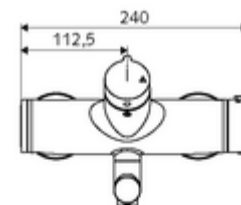

technické údaje

- průtok: max. 5 l/min závislé na tlaku
- průtok: 1,0 - 5,0 bar
- Max. provozní teplota: 70 °C (80 °C pro termickou dezinfekci)
- materiál: Výtok mosaz s atestem pro pitnou vodu; Tělo mosaz s atestem pro pitnou vodu
- povrch: chrom
- ke středu perlátoru: 210 mm
- Přípojka: 2x DN 15 G 1/2 vnější závit
- Zertifikate: PA-IX 38236/IO, Belgaqua
- třída hluku: I
- třída průtoku: O

údaje o dodání

- hmotnost: 5,05 kg/kus
- jednotka balení: 1

doporučené příslušenství

S-přípojovací sada s předuzávěrem

obj. č.: 23 775 00 99