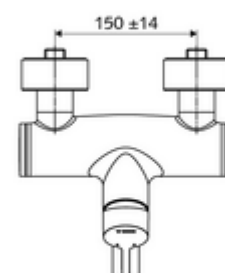

Číslo položky: 01 653 06 99

nástěnná umyvadlová armatura VITUS VW EH M smíchaná voda

Manuální pákové ovládání.

obsah balení

- páková nástěnná umyvadlová armatura
 - Ovládací rukojeť z mosazi
 - ventil (mechanický) k provádění termické dezinfekce (dle DVGW)
 - směšovací keramická kartuše pro pákovou armaturu s omezovačem horké vody i průtoku
 - 2 zpětné klapky RV (EN 1717: EB)
 - Otočné ramínko (aretovatelné) s nízko-aerosolovým perlátorem Care
- 2 S-přípojky a rozety (hloubkově nastavitelné)

technické údaje

- průtok: max. 5 l/min závislé na tlaku
- průtok: 1,0 - 5,0 bar
- Max. klidový tlak: 8 bar
- Max. provozní teplota: 70 °C (80 °C pro termickou dezinfekci)
- materiál: Výtok mosaz s atestem pro pitnou vodu; Tělo mosaz s atestem pro pitnou vodu
- povrch: chrom
- ke středu perlátoru: 210 mm
- Přípojka: 2x DN 15 G 1/2 vnější závit
- Zertifikate: PA-IX 38238/IO, Belgaqua
- třída hluku: I
- třída průtoku: O

údaje o dodání

- hmotnost: 4,79 kg/kus
- jednotka balení: 1

doporučené příslušenství

S-připojovací sada s předuzávěrem

obj. č.: 23 775 00 99