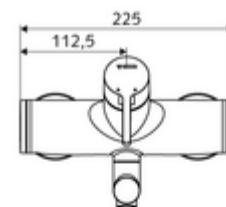

Číslo položky: 01 653 06 99

nástěnná umyvadlová armatura VITUS VW EH M smíchaná voda

Manuální pákové ovládání.

obsah balení

- páková nástěnná umyvadlová armatura
 - Ovládací rukojeť z mosazi
 - Ventil k provádění manuální termické dezinfekce (v souladu s DVGW list W 551)
 - směšovací keramická kartuše pro pákovou armaturu s omezovačem horké vody i průtoku
 - 2 zpětné klapky RV (EN 1717: EB)
 - Otočné ramínko (aretovatelné) s nízko-aerosolovým perlátorem Care
- 2 S-přípojky a rozety (hloubkově nastavitelné)

technické údaje

- průtok: max. 5 l/min závislé na tlaku
- průtok: 1,0 - 5,0 bar
- Max. klidový tlak: 8 bar
- Max. provozní teplota: 70 °C (80 °C pro termickou dezinfekci)
- materiál: Výtok mosaz s atestem pro pitnou vodu; Tělo mosaz s atestem pro pitnou vodu
- povrch: chrom
- ke středu perlátoru: 210 mm
- Přípojka: 2x DN 15 G 1/2 vnější závit
- Zertifikate: PA-IX 38238/IO, Belgaqua
- třída hluku: I
- třída průtoku: O

údaje o dodání

- hmotnost: 4,79 kg/kus
- jednotka balení: 1

doporučené příslušenství

S-připojovací sada s předuzávěrem
 umyvadlový výtokový ventil OPEN
 umyvadlový výtokový ventil PUSH OPEN

obj. č.: 23 775 00 99
 obj. č.: 02 002 06 99 nebo
 obj. č.: 02 000 06 99 nebo