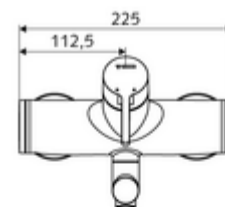

Číslo položky: 01 653 06 99

nástěnná umyvadlová armatura VITUS VW EH M smíchaná voda

Manuální pákové ovládání.

obsah balení

- páková nástěnná umyvadlová armatura
 - Ovládací rukojeť z mosazi
 - ventil (mechanický) k provádění termické dezinfekce (dle DVGW)
 - směšovací keramická kartuše pro pákovou armaturu s omezovačem horké vody i průtoku
 - 2 zpětné klapky RV (EN 1717: EB)
 - Otočné ramínko (aretovatelné) s nízko-aerosolovým perlátorem Care
- 2 S-přípojky a rozety (hloubkově nastavitelné)

technické údaje

- průtok: max. 5 l/min závislé na tlaku
- průtok: 1,0 - 5,0 bar
- Max. klidový tlak: 8 bar
- Max. provozní teplota: 70 °C (80 °C pro termickou dezinfekci)
- materiál: Výtok mosaz s atestem pro pitnou vodu; Tělo mosaz s atestem pro pitnou vodu
- povrch: chrom
- ke středu perlátoru: 210 mm
- Přípojka: 2x DN 15 G 1/2 vnější závit
- Zertifikate: PA-IX 38238/IO, Belgaqua
- třída hluku: I
- třída průtoku: O

údaje o dodání

- hmotnost: 4,79 kg/kus
- jednotka balení: 1

doporučené příslušenství

S-připojovací sada s předuzávěrem

obj. č.: 23 775 00 99