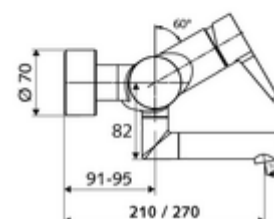

Číslo položky: 01 653 06 99

nástěnná umyvadlová armatura VITUS VW EH M smíchaná voda

Manuální pákové ovládání.

obsah balení

- páková nástěnná umyvadlová armatura
 - Ovládací rukojeť z mosazi
 - Ventil k provádění manuální termické dezinfekce (v souladu s DVGW list W 551)
 - směšovací keramická kartuše pro pákovou armaturu s omezovačem horké vody i průtoku
 - 2 zpětné klapky RV (EN 1717: EB)
 - Otočné ramínko (aretovatelné) s nízko-aerosolovým perlátorem Care
- 2 S-přípojky a rozety (hloubkově nastavitelné)

technické údaje

- průtok: max. 5 l/min závislé na tlaku
- průtok: 1,0 - 5,0 bar
- Max. klidový tlak: 8 bar
- Max. provozní teplota: 70 °C (80 °C pro termickou dezinfekci)
- materiál: Výtok mosaz s atestem pro pitnou vodu; Tělo mosaz s atestem pro pitnou vodu
- povrch: chrom
- ke středu perlátoru: 210 mm
- Přípojka: 2x DN 15 G 1/2 vnější závit
- Zertifikate: PA-IX 38238/IO, Belgaqua
- třída hluku: I
- třída průtoku: O

údaje o dodání

- hmotnost: 4,79 kg/kus
- jednotka balení: 1

doporučené příslušenství

S-připojovací sada s předuzávěrem
 umyvadlový výtokový ventil OPEN
 umyvadlový výtokový ventil PUSH OPEN

obj. č.: 23 775 00 99
 obj. č.: 02 002 06 99 nebo
 obj. č.: 02 000 06 99 nebo