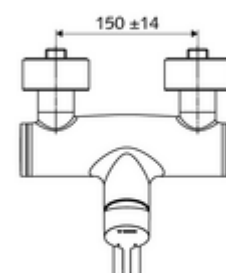

Číslo položky: 01 653 06 99

nástěnná umyvadlová armatura VITUS VW EH M smíchaná voda

Manuální pákové ovládání.

obsah balení

- páková nástěnná umyvadlová armatura
 - Ovládací rukojeť z mosazi
 - Ventil k provádění manuální termické dezinfekce (v souladu s DVGW list W 551)
 - směšovací keramická kartuše pro pákovou armaturu s omezovačem horké vody i průtoku
 - 2 zpětné klapky RV (EN 1717: EB)
 - Otočné ramínko (aretovatelné) s nízko-aerosolovým perlátorem Care
- 2 S-přípojky a rozety (hloubkově nastavitelné)

technické údaje

- průtok: max. 5 l/min závislé na tlaku
- průtok: 1,0 - 5,0 bar
- Max. klidový tlak: 8 bar
- Max. provozní teplota: 70 °C (80 °C pro termickou dezinfekci)
- materiál: Výtok mosaz s atestem pro pitnou vodu; Tělo mosaz s atestem pro pitnou vodu
- povrch: chrom
- ke středu perlátoru: 210 mm
- Přípojka: 2x DN 15 G 1/2 vnější závit
- Zertifikate: PA-IX 38238/IO, Belgaqua
- třída hluku: I
- třída průtoku: O

údaje o dodání

- hmotnost: 4,79 kg/kus
- jednotka balení: 1

doporučené příslušenství

S-připojovací sada s předuzávěrem
 umyvadlový výtokový ventil OPEN
 umyvadlový výtokový ventil PUSH OPEN

obj. č.: 23 775 00 99
 obj. č.: 02 002 06 99 nebo
 obj. č.: 02 000 06 99 nebo