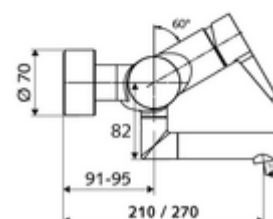

Číslo položky: 01 653 06 99

nástěnná umyvadlová armatura VITUS VW EH M smíchaná voda

Manuální pákové ovládání.

obsah balení

- páková nástěnná umyvadlová armatura
 - Ovládací rukojeť z mosazi
 - ventil (mechanický) k provádění termické dezinfekce (dle DVGW)
 - směšovací keramická kartuše pro pákovou armaturu s omezovačem horké vody i průtoku
 - 2 zpětné klapky RV (EN 1717: EB)
 - Otočné ramínko (aretovatelné) s nízko-aerosolovým perlátorem Care
- 2 S-přípojky a rozety (hloubkově nastavitelné)

technické údaje

- průtok: max. 5 l/min závislé na tlaku
- průtok: 1,0 - 5,0 bar
- Max. klidový tlak: 8 bar
- Max. provozní teplota: 70 °C (80 °C pro termickou dezinfekci)
- materiál: Výtok mosaz s atestem pro pitnou vodu; Tělo mosaz s atestem pro pitnou vodu
- povrch: chrom
- ke středu perlátoru: 210 mm
- Přípojka: 2x DN 15 G 1/2 vnější závit
- Zertifikate: PA-IX 38238/IO, Belgaqua
- třída hluku: I
- třída průtoku: O

údaje o dodání

- hmotnost: 4,79 kg/kus
- jednotka balení: 1

doporučené příslušenství

S-připojovací sada s předuzávěrem

obj. č.: 23 775 00 99