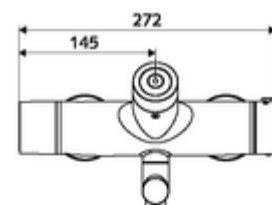

technické údaje

- možnost nastavení pomocí SWS SSC
  - Aktivační síla (lehce/středně/těžce)
  - Manuální programování (vyp/zap)
  - Max. doba chodu (1-950 s)
  - hygienický proplach (vyp/1-1000 s, každých 1-250 hodin po posledním spláchnutí/ každých 1-250 hod)
  - Doba zablokování aktivace (vyp/1-255 s, prodleva 1-2000 min)
- možnost nastavení manuálním programováním
  - Max. doba chodu (4-120 s, 10 programových stupňů)
  - hygienický proplach (vyp/20 s, každých 24 h)
- průtok: max. 5 l/min závislé na tlaku
- průtok: 1,0 - 5,0 bar
- Max. klidový tlak: 8 bar
- Max. provozní teplota: 70 °C (80 °C pro termickou dezinfekci)
- materiál: Výtok mosaz s atestem pro pitnou vodu; Tělo mosaz s atestem pro pitnou vodu
- povrch: chrom
- ke středu perlátoru: 210 mm
- Přípojka: 2x DN 15 G 1/2 vnější závit
- Zertifikate: PA-IX 28575/IO, Belgaqua
- třída hluku: I
- třída průtoku: O

údaje o dodání

- hmotnost: 5,11 kg/kus
- jednotka balení: 1