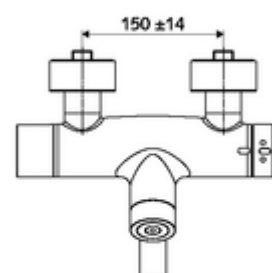

technické údaje

- možnost nastavení pomocí SWS SSC
  - Aktivační síla (lehce/středně/těžce)
  - Manuální programování (vyp/zap)
  - Max. doba chodu (1-950 s)
  - hygienický proplach (vyp/1-1000 s, každých 1-250 hodin po posledním spláchnutí/ každých 1-250 hod)
  - Doba zablokování aktivace (vyp/1-255 s, prodleva 1-2000 min)
- možnost nastavení manuálním programováním
  - Max. doba chodu (4-120 s, 10 programových stupňů)
  - hygienický proplach (vyp/20 s, každých 24 h)
- průtok: max. 5 l/min závislé na tlaku
- průtok: 1,0 - 5,0 bar
- Max. klidový tlak: 8 bar
- Max. provozní teplota: 70 °C (80 °C pro termickou dezinfekci)
- materiál: Výtok mosaz s atestem pro pitnou vodu; Tělo mosaz s atestem pro pitnou vodu
- povrch: chrom
- ke středu perlátoru: 210 mm
- Přípojka: 2x DN 15 G 1/2 vnější závit
- Zertifikate: PA-IX 28575/IO, Belgaqua
- třída hluku: I
- třída průtoku: O

údaje o dodání

- hmotnost: 5,11 kg/kus
- jednotka balení: 1