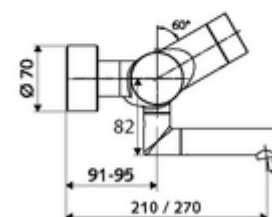

technické údaje

- možnost nastavení pomocí SWS SSC
  - Aktivační síla (lehce/středně/těžce)
  - Manuální programování (vyp/zap)
  - Max. doba chodu (1-950 s)
  - hygienický proplach (vyp/1-1000 s, každých 1-250 hodin po posledním spláchnutí/ každých 1-250 hod)
  - Doba zablokování aktivace (vyp/1-255 s, prodleva 1-2000 min)
- možnost nastavení manuálním programováním
  - Max. doba chodu (4-120 s, 10 programových stupňů)
  - hygienický proplach (vyp/20 s, každých 24 h)
- průtok: max. 5 l/min závislé na tlaku
- průtok: 1,0 - 5,0 bar
- Max. klidový tlak: 8 bar
- Max. provozní teplota: 70 °C (80 °C pro termickou dezinfekci)
- materiál: Výtok mosaz s atestem pro pitnou vodu; Tělo mosaz s atestem pro pitnou vodu
- povrch: chrom
- ke středu perlátoru: 210 mm
- Přípojka: 2x DN 15 G 1/2 vnější závit
- Zertifikate: PA-IX 28575/IO, Belgaqua
- třída hluku: I
- třída průtoku: O

údaje o dodání

- hmotnost: 5,11 kg/kus
- jednotka balení: 1