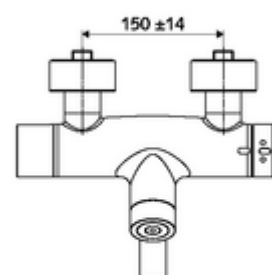

technické údaje

- možnost nastavení pomocí SWS SSC
  - Aktivační síla (lehce/středně/těžce)
  - Manuální programování (vyp/zap)
  - Max. doba chodu (1-950 s)
  - hygienický proplach (vyp/1-1000 s, každých 1-250 hodin po posledním spláchnutí/ každých 1-250 hod)
  - Doba zablokování aktivace (vyp/1-255 s, prodleva 1-2000 min)
- možnost nastavení manuálním programováním
  - Max. doba chodu (4-120 s, 10 programových stupňů)
  - hygienický proplach (vyp/20 s, každých 24 h)
- průtok: max. 5 l/min závislé na tlaku
- průtok: 1,0 - 5,0 bar
- Max. klidový tlak: 8 bar
- Max. provozní teplota: 70 °C (80 °C pro termickou dezinfekci)
- materiál: Výtok mosaz s atestem pro pitnou vodu; Tělo mosaz s atestem pro pitnou vodu
- povrch: chrom
- ke středu perlátoru: 210 mm
- Přípojka: 2x DN 15 G 1/2 vnější závit
- Zertifikate: PA-IX 28575/IO, Belgaqua
- třída hluku: I
- třída průtoku: O

údaje o dodání

- hmotnost: 5,11 kg/kus
- jednotka balení: 1