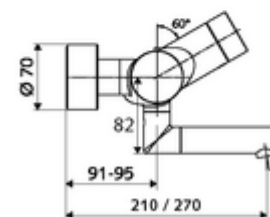

technické údaje

- možnost nastavení pomocí SWS SSC
  - Programování přes přibližovací reflex (vyp/zap)
  - Max. doba chodu (1-600 s)
  - hygienický proplach (vyp/5-600 s, každých 1-240 hodin po posledním spláchnutí/ každých 1-240 hod)
  - Trvalé splachování pro termickou dezinfekci (vyp/15-600 s)
  - Trvalý průtok (vyp/15-600 s)
  - Energetický úsporný režim (vyp/1-254 h po posledním použití)
  - Zastavení čištění (vyp/60-360 s)
- možnost nastavení přiblížením ruky
  - Max. doba chodu (4-240 s, 12 programových stupňů)
  - hygienický proplach (vyp/30 s, každých 24 hodin po posledním spláchnutí/ každých 24 hod)
  - Zastavení čištění (vyp/60 s)
- průtok: max. 5 l/min závislé na tlaku
- průtok: 1,0 - 5,0 bar
- Max. klidový tlak: 8 bar
- Max. provozní teplota: 70 °C (80 °C pro termickou dezinfekci)
- materiál: Výtok mosaz s atestem pro pitnou vodu; Tělo mosaz s atestem pro pitnou vodu
- povrch: chrom
- ke středu perlátoru: 210 mm
- Přípojka: 2x DN 15 G 1/2 vnější závit
- Zertifikate: PA-IX 38235/IO, Belgaqua, WRAS požadované
- třída hluku: I
- třída průtoku: O

údaje o dodání

- hmotnost: 5,08 kg/kus
- jednotka balení: 1