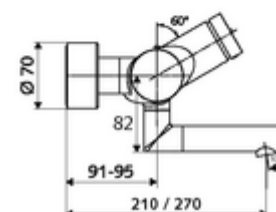

Číslo položky: 01 658 06 99

nástěnná umyvadlová armatura VITUS VW SC T

smíchaná voda, termostat ThermoProtect

Manuální spouštění s automatickým procesem uzavření. Jednoduché nastavení doby chodu.

obsah balení

- samouzavírací nástěnná umyvadlová armatura
  - Samouzavírací knoflík SC
  - ThermoProtect termostat podle EN 1111, odblokovatelná/aretovatelná tepelná pojistka na 38 °C, ochrana proti opaření při výpadku přívodu studené vody
  - Ventil k provádění manuální termické dezinfekce (v souladu s DVGW list W 551)
  - samouzavírací kartuše SC II
  - 2 zpětné klapky RV (EN 1717: EB)
  - Otočné ramínko (aretovatelné) s nízkoaerosolovým perlátorem Care
- 2 S-přípojky a rozety (hloubkově nastavitelné)

technické údaje

- doba: 2 - 15 s nastavitelné (7 s nastaveno z výroby)
- průtok: max. 5 l/min závislé na tlaku
- průtok: 1,0 - 5,0 bar
- Max. provozní teplota: 70 °C (80 °C pro termickou dezinfekci)
- materiál: Výtok mosaz s atestem pro pitnou vodu; Tělo mosaz s atestem pro pitnou vodu
- povrch: chrom
- ke středu perlátoru: 270 mm
- Přípojka: 2x DN 15 G 1/2 vnější závit
- Zertifikate: PA-IX 38234/IO, Belgaqua
- třída hluku: I
- třída průtoku: O

údaje o dodání

- hmotnost: 5,08 kg/kus
- jednotka balení: 1

doporučené příslušenství

S-přípojovací sada s předuzávěrem
umyvadlový výtokový ventil OPEN
umyvadlový výtokový ventil PUSH OPEN

obj. č.: 23 775 00 99
obj. č.: 02 002 06 99   nebo
obj. č.: 02 000 06 99   nebo