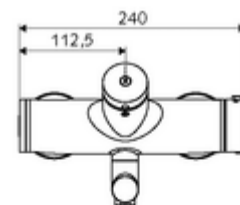

Číslo položky: 01 658 06 99

nástěnná umyvadlová armatura VITUS VW SC T

smíchaná voda, termostat ThermoProtect

Manuální spouštění s automatickým procesem uzavření. Jednoduché nastavení doby chodu.

obsah balení

- samouzavírací nástěnná umyvadlová armatura
  - Samouzavírací knoflík SC
  - ThermoProtect termostat podle EN 1111, odblokovatelná/aretovatelná tepelná pojistka na 38 °C, ochrana proti opaření při výpadku přívodu studené vody
  - Ventil k provádění manuální termické dezinfekce (v souladu s DVGW list W 551)
  - samouzavírací kartuše SC II
  - 2 zpětné klapky RV (EN 1717: EB)
  - Otočné ramínko (aretovatelné) s nízkoaerosolovým perlátorem Care
- 2 S-přípojky a rozety (hloubkově nastavitelné)

technické údaje

- doba: 2 - 15 s nastavitelné (7 s nastaveno z výroby)
- průtok: max. 5 l/min závislé na tlaku
- průtok: 1,0 - 5,0 bar
- Max. provozní teplota: 70 °C (80 °C pro termickou dezinfekci)
- materiál: Výtok mosaz s atestem pro pitnou vodu; Tělo mosaz s atestem pro pitnou vodu
- povrch: chrom
- ke středu perlátoru: 270 mm
- Přípojka: 2x DN 15 G 1/2 vnější závit
- Zertifikate: PA-IX 38234/IO, Belgaqua
- třída hluku: I
- třída průtoku: O

údaje o dodání

- hmotnost: 5,08 kg/kus
- jednotka balení: 1

doporučené příslušenství

S-přípojovací sada s předuzávěrem
umyvadlový výtokový ventil OPEN
umyvadlový výtokový ventil PUSH OPEN

obj. č.: 23 775 00 99
obj. č.: 02 002 06 99   nebo
obj. č.: 02 000 06 99   nebo