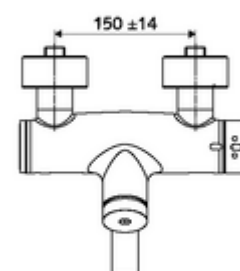

Číslo položky: 01 658 06 99

nástěnná umyvadlová armatura VITUS VW SC T

smíchaná voda, termostat ThermoProtect

Manuální spouštění s automatickým procesem uzavření. Jednoduché nastavení doby chodu.

obsah balení

- samouzavírací nástěnná umyvadlová armatura
  - Samouzavírací knoflík SC
  - ThermoProtect termostat podle EN 1111, odblokovatelná/aretovatelná tepelná pojistka na 38 °C, ochrana proti opaření při výpadku přívodu studené vody
  - Ventil k provádění manuální termické dezinfekce (v souladu s DVGW list W 551)
  - samouzavírací kartuše SC II
  - 2 zpětné klapky RV (EN 1717: EB)
  - Otočné ramínko (aretovatelné) s nízkoaerosolovým perlátorem Care
- 2 S-přípojky a rozety (hloubkově nastavitelné)

technické údaje

- doba: 2 - 15 s nastavitelné (7 s nastaveno z výroby)
- průtok: max. 5 l/min závislé na tlaku
- průtok: 1,0 - 5,0 bar
- Max. provozní teplota: 70 °C (80 °C pro termickou dezinfekci)
- materiál: Výtok mosaz s atestem pro pitnou vodu; Tělo mosaz s atestem pro pitnou vodu
- povrch: chrom
- ke středu perlátoru: 270 mm
- Přípojka: 2x DN 15 G 1/2 vnější závit
- Zertifikate: PA-IX 38234/IO, Belgaqua
- třída hluku: I
- třída průtoku: O

údaje o dodání

- hmotnost: 5,08 kg/kus
- jednotka balení: 1

doporučené příslušenství

S-přípojovací sada s předuzávěrem
umyvadlový výtokový ventil OPEN
umyvadlový výtokový ventil PUSH OPEN

obj. č.: 23 775 00 99
obj. č.: 02 002 06 99   nebo
obj. č.: 02 000 06 99   nebo