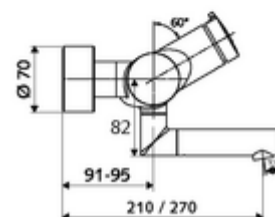

Číslo položky: 01 659 06 99

nástěnná umyvadlová armatura VITUS VW SC M smíchaná voda

Manuální spouštění s automatickým procesem uzavření. Jednoduché nastavení doby chodu.

obsah balení

- samouzavírací nástěnná umyvadlová armatura
  - Samouzavírací knoflík SC-M
  - Ventil k provádění manuální termické dezinfekce (v souladu s DVGW list W 551)
  - samouzavírací kartuše SC II s omezoavčem horké vody
  - 2 zpětné klapky RV (EN 1717: EB)
  - Otočné ramínko (aretovatelné) s nízko-aerosolovým perlátorem Care
- 2 S-přípojky a rozety (hloubkově nastavitelné)

technické údaje

- doba: 2 - 15 s nastavitelné (7 s nastaveno z výroby)
- průtok: max. 5 l/min závislé na tlaku
- průtok: 1,0 - 5,0 bar
- Max. provozní teplota: 70 °C (80 °C pro termickou dezinfekci)
- materiál: Výtok mosaz s atestem pro pitnou vodu; Tělo mosaz s atestem pro pitnou vodu
- povrch: chrom
- ke středu perlátoru: 270 mm
- Přípojka: 2x DN 15 G 1/2 vnější závit
- Zertifikate: PA-IX 38237/IO, Belgaqua
- třída hluku: I
- třída průtoku: O

údaje o dodání

- hmotnost: 4,82 kg/kus
- jednotka balení: 1

doporučené příslušenství

S-připojovací sada s předuzávěrem
umyvadlový výtokový ventil OPEN
umyvadlový výtokový ventil PUSH OPEN

obj. č.: 23 775 00 99
obj. č.: 02 002 06 99   nebo
obj. č.: 02 000 06 99   nebo