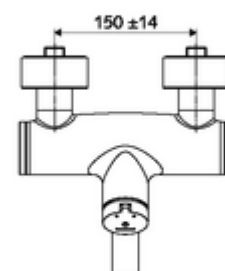

Číslo položky: 01 659 06 99

nástěnná umyvadlová armatura VITUS VW SC M smíchaná voda

Manuální spouštění s automatickým procesem uzavření. Jednoduché nastavení doby chodu.

obsah balení

- samouzavírací nástěnná umyvadlová armatura
  - Samouzavírací knoflík SC-M
  - Ventil k provádění manuální termické dezinfekce (v souladu s DVGW list W 551)
  - samouzavírací kartuše SC II s omezoavčem horké vody
  - 2 zpětné klapky RV (EN 1717: EB)
  - Otočné ramínko (aretovatelné) s nízko-aerosolovým perlátorem Care
- 2 S-přípojky a rozety (hloubkově nastavitelné)

technické údaje

- doba: 2 - 15 s nastavitelné (7 s nastaveno z výroby)
- průtok: max. 5 l/min závislé na tlaku
- průtok: 1,0 - 5,0 bar
- Max. provozní teplota: 70 °C (80 °C pro termickou dezinfekci)
- materiál: Výtok mosaz s atestem pro pitnou vodu; Tělo mosaz s atestem pro pitnou vodu
- povrch: chrom
- ke středu perlátoru: 270 mm
- Přípojka: 2x DN 15 G 1/2 vnější závit
- Zertifikate: PA-IX 38237/IO, Belgaqua
- třída hluku: I
- třída průtoku: O

údaje o dodání

- hmotnost: 4,82 kg/kus
- jednotka balení: 1

doporučené příslušenství

S-připojovací sada s předuzávěrem
umyvadlový výtokový ventil OPEN
umyvadlový výtokový ventil PUSH OPEN

obj. č.: 23 775 00 99
obj. č.: 02 002 06 99   nebo
obj. č.: 02 000 06 99   nebo