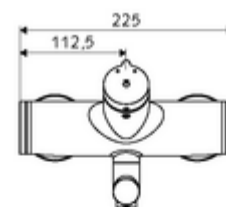

Číslo položky: 01 659 06 99

nástěnná umyvadlová armatura VITUS VW SC M smíchaná voda

Manuální spouštění s automatickým procesem uzavření. Jednoduché nastavení doby chodu.

obsah balení

- samouzavírací nástěnná umyvadlová armatura
  - Samouzavírací knoflík SC-M
  - ventil (mechanický) k provádění termické dezinfekce (dle DVGW)
  - samouzavírací kartuše SC II s omezoavčem horké vody
  - 2 zpětné klapky RV (EN 1717: EB)
  - Otočné ramínko (aretovatelné) s nízkoaerosolovým perlátorem Care
- 2 S-přípojky a rozety (hloubkově nastavitelné)

technické údaje

- doba: 2 - 15 s nastavitelné (7 s nastaveno z výroby)
- průtok: max. 5 l/min závislé na tlaku
- průtok: 1,0 - 5,0 bar
- Max. provozní teplota: 70 °C (80 °C pro termickou dezinfekci)
- materiál: Výtok mosaz s atestem pro pitnou vodu; Tělo mosaz s atestem pro pitnou vodu
- povrch: chrom
- ke středu perlátoru: 270 mm
- Přípojka: 2x DN 15 G 1/2 vnější závit
- Zertifikate: PA-IX 38237/IO, Belgaqua
- třída hluku: I
- třída průtoku: O

údaje o dodání

- hmotnost: 4,82 kg/kus
- jednotka balení: 1

doporučené příslušenství

S-přípojovací sada s předuzávěrem

obj. č.: 23 775 00 99