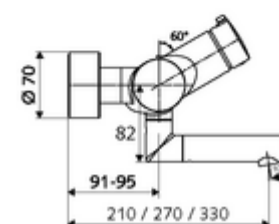

Číslo položky: 01 660 06 99

nástěnná umyvadlová armatura VITUS VW Auf/Zu T smíchaná voda, termostat ThermoProtect

Manuální otevř/zavř ovládání.

obsah balení

- otevř./zavř. nástěnná umyvadlová armatura
 - Ovládací tlačítko otevř./zavř.
 - ThermoProtect termostat podle EN 1111, odblokovatelná/aretovatelná tepelná pojistka na 38 °C, ochrana proti opaření při výpadku přívodu studené vody
 - ventil (mechanický) k provádění termické dezinfekce (dle DVGW)
 - keramická kartuše s funkcí otevřeno/zavřeno
 - 2 zpětné klapky RV (EN 1717: EB)
 - Otočné ramínko (aretovatelné) s nízkoaerosolovým perlátorem Care
- 2 S-přípojky a rozety (hloubkově nastavitelné)

technické údaje

- průtok: max. 5 l/min závislé na tlaku
- průtok: 1,0 - 5,0 bar
- Max. provozní teplota: 70 °C (80 °C pro termickou dezinfekci)
- materiál: Výtok mosaz s atestem pro pitnou vodu; Tělo mosaz s atestem pro pitnou vodu
- povrch: chrom
- ke středu perlátoru: 270 mm
- Přípojka: 2x DN 15 G 1/2 vnější závit
- Zertifikate: PA-IX 38236/IO, Belgaqua
- třída hluku: I
- třída průtoku: O

údaje o dodání

- hmotnost: 5,26 kg/kus
- jednotka balení: 1

doporučené příslušenství

S-přípojovací sada s předuzávěrem

obj. č.: 23 775 00 99