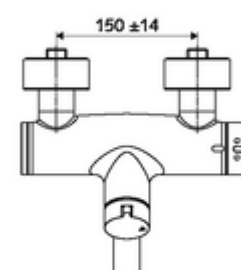

Číslo položky: 01 660 06 99

nástěnná umyvadlová armatura VITUS VW Auf/Zu T smíchaná voda, termostat ThermoProtect

Manuální otevř/zavř ovládání.

obsah balení

- otevř./zavř. nástěnná umyvadlová armatura
 - Ovládací tlačítko otevř./zavř.
 - ThermoProtect termostat podle EN 1111, odblokovatelná/aretovatelná tepelná pojistka na 38 °C, ochrana proti opaření při výpadku přívodu studené vody
 - ventil (mechanický) k provádění termické dezinfekce (dle DVGW)
 - keramická kartuše s funkcí otevřeno/zavřeno
 - 2 zpětné klapky RV (EN 1717: EB)
 - Otočné ramínko (aretovatelné) s nízkoaerosolovým perlátorem Care
- 2 S-přípojky a rozety (hloubkově nastavitelné)

technické údaje

- průtok: max. 5 l/min závislé na tlaku
- průtok: 1,0 - 5,0 bar
- Max. provozní teplota: 70 °C (80 °C pro termickou dezinfekci)
- materiál: Výtok mosaz s atestem pro pitnou vodu; Tělo mosaz s atestem pro pitnou vodu
- povrch: chrom
- ke středu perlátoru: 270 mm
- Přípojka: 2x DN 15 G 1/2 vnější závit
- Zertifikate: PA-IX 38236/IO, Belgaqua
- třída hluku: I
- třída průtoku: O

údaje o dodání

- hmotnost: 5,26 kg/kus
- jednotka balení: 1

doporučené příslušenství

S-přípojovací sada s předuzávěrem

obj. č.: 23 775 00 99