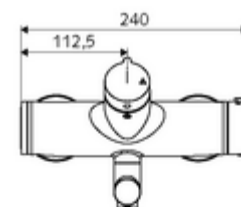

technické údaje

- průtok: max. 5 l/min závislé na tlaku
- průtok: 1,0 - 5,0 bar
- Max. provozní teplota: 70 °C (80 °C pro termickou dezinfekci)
- materiál: Výtok mosaz s atestem pro pitnou vodu; Tělo mosaz s atestem pro pitnou vodu
- povrch: chrom
- ke středu perlátoru: 270 mm
- Přípojka: 2x DN 15 G 1/2 vnější závit
- Zertifikate: PA-IX 38236/IO, Belgaqua
- třída hluku: I
- třída průtoku: O

údaje o dodání

- hmotnost: 5,26 kg/kus
- jednotka balení: 1

doporučené příslušenství

S-přípojovací sada s předuzávěrem

obj. č.: 23 775 00 99