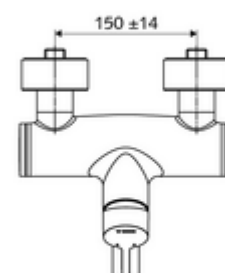

Číslo položky: 01 661 06 99

nástěnná umyvadlová armatura VITUS VW EH M smíchaná voda

Manuální pákové ovládání.

obsah balení

- páková nástěnná umyvadlová armatura
 - Ovládací rukojeť z mosazi
 - Ventil k provádění manuální termické dezinfekce (v souladu s DVGW list W 551)
 - směšovací keramická kartuše pro pákovou armaturu s omezovačem horké vody i průtoku
 - 2 zpětné klapky RV (EN 1717: EB)
 - Otočné ramínko (aretovatelné) s nízko-aerosolovým perlátorem Care
- 2 S-přípojky a rozety (hloubkově nastavitelné)

technické údaje

- průtok: max. 5 l/min závislé na tlaku
- průtok: 1,0 - 5,0 bar
- Max. klidový tlak: 8 bar
- Max. provozní teplota: 70 °C (80 °C pro termickou dezinfekci)
- materiál: Výtok mosaz s atestem pro pitnou vodu; Tělo mosaz s atestem pro pitnou vodu
- povrch: chrom
- ke středu perlátoru: 270 mm
- Přípojka: 2x DN 15 G 1/2 vnější závit
- Zertifikate: PA-IX 38238/IO, Belgaqua
- třída hluku: I
- třída průtoku: O

údaje o dodání

- hmotnost: 4,98 kg/kus
- jednotka balení: 1

doporučené příslušenství

S-připojovací sada s předuzávěrem
 umyvadlový výtokový ventil OPEN
 umyvadlový výtokový ventil PUSH OPEN

obj. č.: 23 775 00 99
 obj. č.: 02 002 06 99 nebo
 obj. č.: 02 000 06 99 nebo