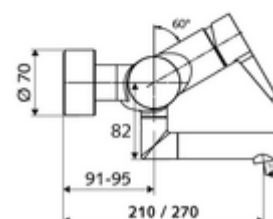

Číslo položky: 01 661 06 99

nástěnná umyvadlová armatura VITUS VW EH M smíchaná voda

Manuální pákové ovládání.

obsah balení

- páková nástěnná umyvadlová armatura
 - Ovládací rukojeť z mosazi
 - Ventil k provádění manuální termické dezinfekce (v souladu s DVGW list W 551)
 - směšovací keramická kartuše pro pákovou armaturu s omezovačem horké vody i průtoku
 - 2 zpětné klapky RV (EN 1717: EB)
 - Otočné ramínko (aretovatelné) s nízko-aerosolovým perlátorem Care
- 2 S-přípojky a rozety (hloubkově nastavitelné)

technické údaje

- průtok: max. 5 l/min závislé na tlaku
- průtok: 1,0 - 5,0 bar
- Max. klidový tlak: 8 bar
- Max. provozní teplota: 70 °C (80 °C pro termickou dezinfekci)
- materiál: Výtok mosaz s atestem pro pitnou vodu; Tělo mosaz s atestem pro pitnou vodu
- povrch: chrom
- ke středu perlátoru: 270 mm
- Přípojka: 2x DN 15 G 1/2 vnější závit
- Zertifikate: PA-IX 38238/IO, Belgaqua
- třída hluku: I
- třída průtoku: O

údaje o dodání

- hmotnost: 4,98 kg/kus
- jednotka balení: 1

doporučené příslušenství

S-připojovací sada s předuzávěrem
 umyvadlový výtokový ventil OPEN
 umyvadlový výtokový ventil PUSH OPEN

obj. č.: 23 775 00 99
 obj. č.: 02 002 06 99 nebo
 obj. č.: 02 000 06 99 nebo