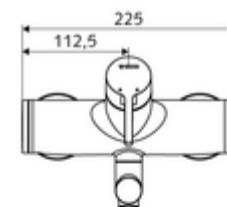

Číslo položky: 01 661 06 99

nástěnná umyvadlová armatura VITUS VW EH M smíchaná voda

Manuální pákové ovládání.

obsah balení

- páková nástěnná umyvadlová armatura
 - Ovládací rukojeť z mosazi
 - Ventil k provádění manuální termické dezinfekce (v souladu s DVGW list W 551)
 - směšovací keramická kartuše pro pákovou armaturu s omezovačem horké vody i průtoku
 - 2 zpětné klapky RV (EN 1717: EB)
 - Otočné ramínko (aretovatelné) s nízko-aerosolovým perlátorem Care
- 2 S-přípojky a rozety (hloubkově nastavitelné)

technické údaje

- průtok: max. 5 l/min závislé na tlaku
- průtok: 1,0 - 5,0 bar
- Max. klidový tlak: 8 bar
- Max. provozní teplota: 70 °C (80 °C pro termickou dezinfekci)
- materiál: Výtok mosaz s atestem pro pitnou vodu; Tělo mosaz s atestem pro pitnou vodu
- povrch: chrom
- ke středu perlátoru: 270 mm
- Přípojka: 2x DN 15 G 1/2 vnější závit
- Zertifikate: PA-IX 38238/IO, Belgaqua
- třída hluku: I
- třída průtoku: O

údaje o dodání

- hmotnost: 4,98 kg/kus
- jednotka balení: 1

doporučené příslušenství

S-připojovací sada s předuzávěrem
 umyvadlový výtokový ventil OPEN
 umyvadlový výtokový ventil PUSH OPEN

obj. č.: 23 775 00 99
 obj. č.: 02 002 06 99 nebo
 obj. č.: 02 000 06 99 nebo