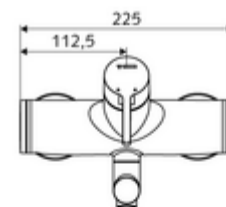

Číslo položky: 01 661 06 99

nástěnná umyvadlová armatura VITUS VW EH M smíchaná voda

Manuální pákové ovládání.

obsah balení

- páková nástěnná umyvadlová armatura
 - Ovládací rukojeť z mosazi
 - Ventil k provádění manuální termické dezinfekce (v souladu s DVGW list W 551)
 - směšovací keramická kartuše pro pákovou armaturu s omezovačem horké vody i průtoku
 - 2 zpětné klapky RV (EN 1717: EB)
 - Otočné ramínko (aretovatelné) s nízko-aerosolovým perlátorem Care
- 2 S-přípojky a rozety (hloubkově nastavitelné)

technické údaje

- průtok: max. 5 l/min závislé na tlaku
- průtok: 1,0 - 5,0 bar
- Max. klidový tlak: 8 bar
- Max. provozní teplota: 70 °C (80 °C pro termickou dezinfekci)
- materiál: Výtok mosaz s atestem pro pitnou vodu; Tělo mosaz s atestem pro pitnou vodu
- povrch: chrom
- ke středu perlátoru: 270 mm
- Přípojka: 2x DN 15 G 1/2 vnější závit
- Zertifikate: PA-IX 38238/IO, Belgaqua
- třída hluku: I
- třída průtoku: O

údaje o dodání

- hmotnost: 4,98 kg/kus
- jednotka balení: 1

doporučené příslušenství

S-připojovací sada s předuzávěrem
 umyvadlový výtokový ventil OPEN
 umyvadlový výtokový ventil PUSH OPEN

obj. č.: 23 775 00 99
 obj. č.: 02 002 06 99 nebo
 obj. č.: 02 000 06 99 nebo