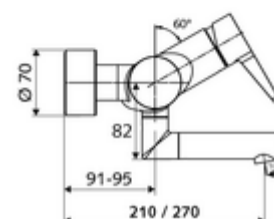

Číslo položky: 01 661 06 99

nástěnná umyvadlová armatura VITUS VW EH M smíchaná voda

Manuální pákové ovládání.

obsah balení

- páková nástěnná umyvadlová armatura
 - Ovládací rukojeť z mosazi
 - Ventil k provádění manuální termické dezinfekce (v souladu s DVGW list W 551)
 - směšovací keramická kartuše pro pákovou armaturu s omezovačem horké vody i průtoku
 - 2 zpětné klapky RV (EN 1717: EB)
 - Otočné ramínko (aretovatelné) s nízko-aerosolovým perlátorem Care
- 2 S-přípojky a rozety (hloubkově nastavitelné)

technické údaje

- průtok: max. 5 l/min závislé na tlaku
- průtok: 1,0 - 5,0 bar
- Max. klidový tlak: 8 bar
- Max. provozní teplota: 70 °C (80 °C pro termickou dezinfekci)
- materiál: Výtok mosaz s atestem pro pitnou vodu; Tělo mosaz s atestem pro pitnou vodu
- povrch: chrom
- ke středu perlátoru: 270 mm
- Přípojka: 2x DN 15 G 1/2 vnější závit
- Zertifikate: PA-IX 38238/IO, Belgaqua
- třída hluku: I
- třída průtoku: O

údaje o dodání

- hmotnost: 4,98 kg/kus
- jednotka balení: 1

doporučené příslušenství

S-připojovací sada s předuzávěrem
 umyvadlový výtokový ventil OPEN
 umyvadlový výtokový ventil PUSH OPEN

obj. č.: 23 775 00 99
 obj. č.: 02 002 06 99 nebo
 obj. č.: 02 000 06 99 nebo