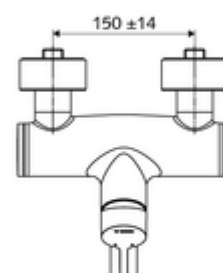

Číslo položky: 01 661 06 99

nástěnná umyvadlová armatura VITUS VW EH M smíchaná voda

Manuální pákové ovládání.

obsah balení

- páková nástěnná umyvadlová armatura
 - Ovládací rukojeť z mosazi
 - ventil (mechanický) k provádění termické dezinfekce (dle DVGW)
 - směšovací keramická kartuše pro pákovou armaturu s omezovačem horké vody i průtoku
 - 2 zpětné klapky RV (EN 1717: EB)
 - Otočné ramínko (aretovatelné) s nízko-aerosolovým perlátorem Care
- 2 S-přípojky a rozety (hloubkově nastavitelné)

technické údaje

- průtok: max. 5 l/min závislé na tlaku
- průtok: 1,0 - 5,0 bar
- Max. klidový tlak: 8 bar
- Max. provozní teplota: 70 °C (80 °C pro termickou dezinfekci)
- materiál: Výtok mosaz s atestem pro pitnou vodu; Tělo mosaz s atestem pro pitnou vodu
- povrch: chrom
- ke středu perlátoru: 270 mm
- Přípojka: 2x DN 15 G 1/2 vnější závit
- Zertifikate: PA-IX 38238/IO, Belgaqua
- třída hluku: I
- třída průtoku: O

údaje o dodání

- hmotnost: 4,98 kg/kus
- jednotka balení: 1

doporučené příslušenství

S-přípojovací sada s předuzávěrem

obj. č.: 23 775 00 99