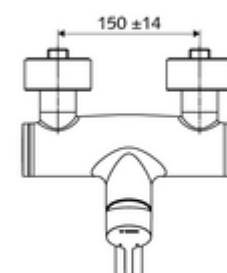

Číslo položky: 01 661 06 99

nástěnná umyvadlová armatura VITUS VW EH M smíchaná voda

Manuální pákové ovládání.

obsah balení

- páková nástěnná umyvadlová armatura
 - Ovládací rukojeť z mosazi
 - Ventil k provádění manuální termické dezinfekce (v souladu s DVGW list W 551)
 - směšovací keramická kartuše pro pákovou armaturu s omezovačem horké vody i průtoku
 - 2 zpětné klapky RV (EN 1717: EB)
 - Otočné ramínko (aretovatelné) s nízko-aerosolovým perlátorem Care
- 2 S-přípojky a rozety (hloubkově nastavitelné)

technické údaje

- průtok: max. 5 l/min závislé na tlaku
- průtok: 1,0 - 5,0 bar
- Max. klidový tlak: 8 bar
- Max. provozní teplota: 70 °C (80 °C pro termickou dezinfekci)
- materiál: Výtok mosaz s atestem pro pitnou vodu; Tělo mosaz s atestem pro pitnou vodu
- povrch: chrom
- ke středu perlátoru: 270 mm
- Přípojka: 2x DN 15 G 1/2 vnější závit
- Zertifikate: PA-IX 38238/IO, Belgaqua
- třída hluku: I
- třída průtoku: O

údaje o dodání

- hmotnost: 4,98 kg/kus
- jednotka balení: 1

doporučené příslušenství

S-připojovací sada s předuzávěrem
 umyvadlový výtokový ventil OPEN
 umyvadlový výtokový ventil PUSH OPEN

obj. č.: 23 775 00 99
 obj. č.: 02 002 06 99 nebo
 obj. č.: 02 000 06 99 nebo