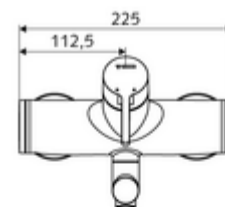

Číslo položky: 01 661 06 99

nástěnná umyvadlová armatura VITUS VW EH M smíchaná voda

Manuální pákové ovládání.

obsah balení

- páková nástěnná umyvadlová armatura
 - Ovládací rukojeť z mosazi
 - Ventil k provádění manuální termické dezinfekce (v souladu s DVGW list W 551)
 - směšovací keramická kartuše pro pákovou armaturu s omezovačem horké vody i průtoku
 - 2 zpětné klapky RV (EN 1717: EB)
 - Otočné ramínko (aretovatelné) s nízko-aerosolovým perlátorem Care
- 2 S-přípojky a rozety (hloubkově nastavitelné)

technické údaje

- průtok: max. 5 l/min závislé na tlaku
- průtok: 1,0 - 5,0 bar
- Max. klidový tlak: 8 bar
- Max. provozní teplota: 70 °C (80 °C pro termickou dezinfekci)
- materiál: Výtok mosaz s atestem pro pitnou vodu; Tělo mosaz s atestem pro pitnou vodu
- povrch: chrom
- ke středu perlátoru: 270 mm
- Přípojka: 2x DN 15 G 1/2 vnější závit
- Zertifikate: PA-IX 38238/IO, Belgaqua
- třída hluku: I
- třída průtoku: O

údaje o dodání

- hmotnost: 4,98 kg/kus
- jednotka balení: 1

doporučené příslušenství

S-připojovací sada s předuzávěrem
 umyvadlový výtokový ventil OPEN
 umyvadlový výtokový ventil PUSH OPEN

obj. č.: 23 775 00 99
 obj. č.: 02 002 06 99 nebo
 obj. č.: 02 000 06 99 nebo