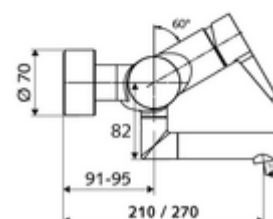

Číslo položky: 01 661 06 99

nástěnná umyvadlová armatura VITUS VW EH M smíchaná voda

Manuální pákové ovládání.

obsah balení

- páková nástěnná umyvadlová armatura
 - Ovládací rukojeť z mosazi
 - ventil (mechanický) k provádění termické dezinfekce (dle DVGW)
 - směšovací keramická kartuše pro pákovou armaturu s omezovačem horké vody i průtoku
 - 2 zpětné klapky RV (EN 1717: EB)
 - Otočné ramínko (aretovatelné) s nízko-aerosolovým perlátorem Care
- 2 S-přípojky a rozety (hloubkově nastavitelné)

technické údaje

- průtok: max. 5 l/min závislé na tlaku
- průtok: 1,0 - 5,0 bar
- Max. klidový tlak: 8 bar
- Max. provozní teplota: 70 °C (80 °C pro termickou dezinfekci)
- materiál: Výtok mosaz s atestem pro pitnou vodu; Tělo mosaz s atestem pro pitnou vodu
- povrch: chrom
- ke středu perlátoru: 270 mm
- Přípojka: 2x DN 15 G 1/2 vnější závit
- Zertifikate: PA-IX 38238/IO, Belgaqua
- třída hluku: I
- třída průtoku: O

údaje o dodání

- hmotnost: 4,98 kg/kus
- jednotka balení: 1

doporučené příslušenství

S-přípojovací sada s předuzávěrem

obj. č.: 23 775 00 99