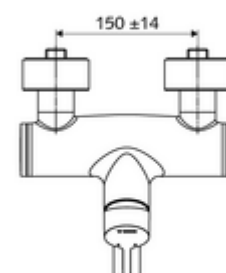

Číslo položky: 01 661 06 99

nástěnná umyvadlová armatura VITUS VW EH M smíchaná voda

Manuální pákové ovládání.

obsah balení

- páková nástěnná umyvadlová armatura
 - Ovládací rukojeť z mosazi
 - Ventil k provádění manuální termické dezinfekce (v souladu s DVGW list W 551)
 - směšovací keramická kartuše pro pákovou armaturu s omezovačem horké vody i průtoku
 - 2 zpětné klapky RV (EN 1717: EB)
 - Otočné ramínko (aretovatelné) s nízko-aerosolovým perlátorem Care
- 2 S-přípojky a rozety (hloubkově nastavitelné)

technické údaje

- průtok: max. 5 l/min závislé na tlaku
- průtok: 1,0 - 5,0 bar
- Max. klidový tlak: 8 bar
- Max. provozní teplota: 70 °C (80 °C pro termickou dezinfekci)
- materiál: Výtok mosaz s atestem pro pitnou vodu; Tělo mosaz s atestem pro pitnou vodu
- povrch: chrom
- ke středu perlátoru: 270 mm
- Přípojka: 2x DN 15 G 1/2 vnější závit
- Zertifikate: PA-IX 38238/IO, Belgaqua
- třída hluku: I
- třída průtoku: O

údaje o dodání

- hmotnost: 4,98 kg/kus
- jednotka balení: 1

doporučené příslušenství

S-připojovací sada s předuzávěrem
 umyvadlový výtokový ventil OPEN
 umyvadlový výtokový ventil PUSH OPEN

obj. č.: 23 775 00 99
 obj. č.: 02 002 06 99 nebo
 obj. č.: 02 000 06 99 nebo