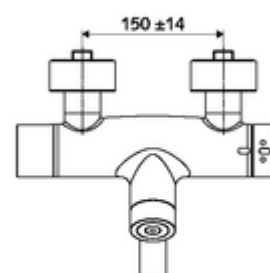

technické údaje

- možnost nastavení pomocí SWS SSC
  - Aktivační síla (lehce/středně/těžce)
  - Manuální programování (vyp/zap)
  - Max. doba chodu (1-950 s)
  - hygienický proplach (vyp/1-1000 s, každých 1-250 hodin po posledním spláchnutí/ každých 1-250 hod)
  - Doba zablokování aktivace (vyp/1-255 s, prodleva 1-2000 min)
- možnost nastavení manuálním programováním
  - Max. doba chodu (4-120 s, 10 programových stupňů)
  - hygienický proplach (vyp/20 s, každých 24 h)
- průtok: max. 5 l/min závislé na tlaku
- průtok: 1,0 - 5,0 bar
- Max. klidový tlak: 8 bar
- Max. provozní teplota: 70 °C (80 °C pro termickou dezinfekci)
- materiál: Výtok mosaz s atestem pro pitnou vodu; Tělo mosaz s atestem pro pitnou vodu
- povrch: chrom
- ke středu perlátoru: 270 mm
- Přípojka: 2x DN 15 G 1/2 vnější závit
- Zertifikate: PA-IX 28575/IO, Belgaqua
- třída hluku: I
- třída průtoku: O

údaje o dodání

- hmotnost: 5,35 kg/kus
- jednotka balení: 1