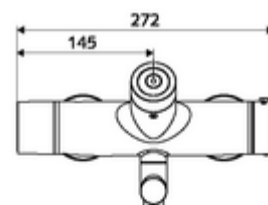

technické údaje

- možnost nastavení pomocí SWS SSC
  - Aktivační síla (lehce/středně/těžce)
  - Manuální programování (vyp/zap)
  - Max. doba chodu (1-950 s)
  - hygienický proplach (vyp/1-1000 s, každých 1-250 hodin po posledním spláchnutí/ každých 1-250 hod)
  - Doba zablokování aktivace (vyp/1-255 s, prodleva 1-2000 min)
- možnost nastavení manuálním programováním
  - Max. doba chodu (4-120 s, 10 programových stupňů)
  - hygienický proplach (vyp/20 s, každých 24 h)
- průtok: max. 5 l/min závislé na tlaku
- průtok: 1,0 - 5,0 bar
- Max. klidový tlak: 8 bar
- Max. provozní teplota: 70 °C (80 °C pro termickou dezinfekci)
- materiál: Výtok mosaz s atestem pro pitnou vodu; Tělo mosaz s atestem pro pitnou vodu
- povrch: chrom
- ke středu perlátoru: 270 mm
- Přípojka: 2x DN 15 G 1/2 vnější závit
- Zertifikate: PA-IX 28575/IO, Belgaqua
- třída hluku: I
- třída průtoku: O

údaje o dodání

- hmotnost: 5,35 kg/kus
- jednotka balení: 1

doporučené příslušenství

S-přípojovací sada s předuzávěrem

obj. č.: 23 775 00 99