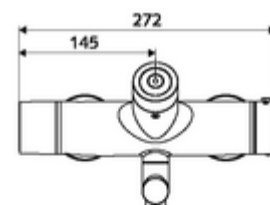

technické údaje

- možnost nastavení pomocí SWS SSC
  - Aktivační síla (lehce/středně/těžce)
  - Manuální programování (vyp/zap)
  - Max. doba chodu (1-950 s)
  - hygienický proplach (vyp/1-1000 s, každých 1-250 hodin po posledním spláchnutí/ každých 1-250 hod)
  - Doba zablokování aktivace (vyp/1-255 s, prodleva 1-2000 min)
- možnost nastavení manuálním programováním
  - Max. doba chodu (4-120 s, 10 programových stupňů)
  - hygienický proplach (vyp/20 s, každých 24 h)
- průtok: max. 5 l/min závislé na tlaku
- průtok: 1,0 - 5,0 bar
- Max. klidový tlak: 8 bar
- Max. provozní teplota: 70 °C (80 °C pro termickou dezinfekci)
- materiál: Výtok mosaz s atestem pro pitnou vodu; Tělo mosaz s atestem pro pitnou vodu
- povrch: chrom
- ke středu perlátoru: 270 mm
- Přípojka: 2x DN 15 G 1/2 vnější závit
- Zertifikate: PA-IX 28575/IO, Belgaqua
- třída hluku: I
- třída průtoku: O

údaje o dodání

- hmotnost: 5,35 kg/kus
- jednotka balení: 1