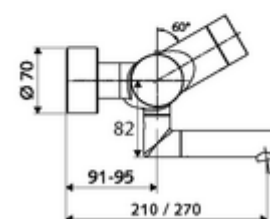

technické údaje

- možnost nastavení pomocí SWS SSC
  - Aktivační síla (lehce/středně/těžce)
  - Manuální programování (vyp/zap)
  - Max. doba chodu (1-950 s)
  - hygienický proplach (vyp/1-1000 s, každých 1-250 hodin po posledním spláchnutí/ každých 1-250 hod)
  - Doba zablokování aktivace (vyp/1-255 s, prodleva 1-2000 min)
- možnost nastavení manuálním programováním
  - Max. doba chodu (4-120 s, 10 programových stupňů)
  - hygienický proplach (vyp/20 s, každých 24 h)
- průtok: max. 5 l/min závislé na tlaku
- průtok: 1,0 - 5,0 bar
- Max. klidový tlak: 8 bar
- Max. provozní teplota: 70 °C (80 °C pro termickou dezinfekci)
- materiál: Výtok mosaz s atestem pro pitnou vodu; Tělo mosaz s atestem pro pitnou vodu
- povrch: chrom
- ke středu perlátoru: 270 mm
- Přípojka: 2x DN 15 G 1/2 vnější závit
- Zertifikate: PA-IX 28575/IO, Belgaqua
- třída hluku: I
- třída průtoku: O

údaje o dodání

- hmotnost: 5,35 kg/kus
- jednotka balení: 1