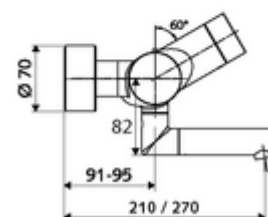

technické údaje

- možnost nastavení pomocí SWS SSC
  - Aktivační síla (lehce/středně/těžce)
  - Manuální programování (vyp/zap)
  - Max. doba chodu (1-950 s)
  - hygienický proplach (vyp/1-1000 s, každých 1-250 hodin po posledním spláchnutí/ každých 1-250 hod)
  - Doba zablokování aktivace (vyp/1-255 s, prodleva 1-2000 min)
- možnost nastavení manuálním programováním
  - Max. doba chodu (4-120 s, 10 programových stupňů)
  - hygienický proplach (vyp/20 s, každých 24 h)
- průtok: max. 5 l/min závislé na tlaku
- průtok: 1,0 - 5,0 bar
- Max. klidový tlak: 8 bar
- Max. provozní teplota: 70 °C (80 °C pro termickou dezinfekci)
- materiál: Výtok mosaz s atestem pro pitnou vodu; Tělo mosaz s atestem pro pitnou vodu
- povrch: chrom
- ke středu perlátoru: 270 mm
- Přípojka: 2x DN 15 G 1/2 vnější závit
- Zertifikate: PA-IX 28575/IO, Belgaqua
- třída hluku: I
- třída průtoku: O

údaje o dodání

- hmotnost: 5,35 kg/kus
- jednotka balení: 1

doporučené příslušenství

S-přípojovací sada s předuzávěrem

obj. č.: 23 775 00 99