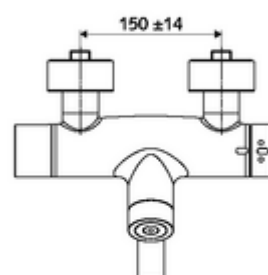

technické údaje

- možnost nastavení pomocí SWS SSC
  - Aktivační síla (lehce/středně/těžce)
  - Manuální programování (vyp/zap)
  - Max. doba chodu (1-950 s)
  - hygienický proplach (vyp/1-1000 s, každých 1-250 hodin po posledním spláchnutí/ každých 1-250 hod)
  - Doba zablokování aktivace (vyp/1-255 s, prodleva 1-2000 min)
- možnost nastavení manuálním programováním
  - Max. doba chodu (4-120 s, 10 programových stupňů)
  - hygienický proplach (vyp/20 s, každých 24 h)
- průtok: max. 5 l/min závislé na tlaku
- průtok: 1,0 - 5,0 bar
- Max. klidový tlak: 8 bar
- Max. provozní teplota: 70 °C (80 °C pro termickou dezinfekci)
- materiál: Výtok mosaz s atestem pro pitnou vodu; Tělo mosaz s atestem pro pitnou vodu
- povrch: chrom
- ke středu perlátoru: 270 mm
- Přípojka: 2x DN 15 G 1/2 vnější závit
- Zertifikate: PA-IX 28575/IO, Belgaqua
- třída hluku: I
- třída průtoku: O

údaje o dodání

- hmotnost: 5,35 kg/kus
- jednotka balení: 1

doporučené příslušenství

S-přípojovací sada s předuzávěrem

obj. č.: 23 775 00 99