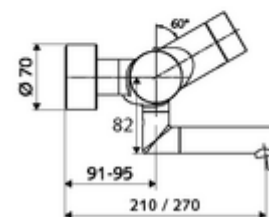

technické údaje

- možnost nastavení pomocí SWS SSC
  - Programování přes přibližovací reflex (vyp/zap)
  - Max. doba chodu (1-600 s)
  - hygienický proplach (vyp/5-600 s, každých 1-240 hodin po posledním spláchnutí/ každých 1-240 hod)
  - Trvalé splachování pro termickou dezinfekci (vyp/15-600 s)
  - Trvalý průtok (vyp/15-600 s)
  - Energetický úsporný režim (vyp/1-254 h po posledním použití)
  - Zastavení čištění (vyp/60-360 s)
- možnost nastavení přiblížením ruky
  - Max. doba chodu (4-240 s, 12 programových stupňů)
  - hygienický proplach (vyp/30 s, každých 24 hodin po posledním spláchnutí/ každých 24 hod)
  - Zastavení čištění (vyp/60 s)
- průtok: max. 5 l/min závislé na tlaku
- průtok: 1,0 - 5,0 bar
- Max. klidový tlak: 8 bar
- Max. provozní teplota: 70 °C (80 °C pro termickou dezinfekci)
- materiál: Výtok mosaz s atestem pro pitnou vodu; Tělo mosaz s atestem pro pitnou vodu
- povrch: chrom
- ke středu perlátoru: 270 mm
- Přípojka: 2x DN 15 G 1/2 vnější závit
- Zertifikate: PA-IX 38235/IO, Belgaqua, WRAS požadované
- třída hluku: I
- třída průtoku: O

údaje o dodání

- hmotnost: 5,25 kg/kus
- jednotka balení: 1