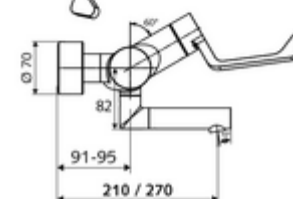

Číslo položky: 01 664 06 99

nástěnná umyvadlová armatura VITUS VW AH M smíchaná voda

Manuální otevř./teplá/studená ovládání nemocniční pákou.

obsah balení

- otevř./stud./tep. nástěnná umyvadlová armatura
  - Ergonomické pákové rameno pro kliniky 153 mm
  - ventil (mechanický) k provádění termické dezinfekce (dle DVGW)
  - keramická kartuše s omezovačem horké vody s funkcí otevřeno/zavřeno/teplá voda
  - 2 zpětné klapky RV (EN 1717: EB)
  - Otočné ramínko (aretovatelné) s perlátorem
- 2 S-přípojky a rozety (hloubkově nastavitelné)

technické údaje

- průtok: 7,5 - 9,0 l/min
- průtok: 1,0 - 5,0 bar
- Max. provozní teplota: 70 °C (80 °C pro termickou dezinfekci)
- materiál: Výtok mosaz s atestem pro pitnou vodu; Aktivace mosaz; Tělo mosaz s atestem pro pitnou vodu
- povrch: chrom
- ke středu perlátoru: 270 mm
- Přípojka: 2x DN 15 G 1/2 vnější závit
- Zertifikate: PA-IX 38239/IO, Belgaqua
- třída hluku: I
- třída průtoku: O

údaje o dodání

- hmotnost: 5,05 kg/kus
- jednotka balení: 1

doporučené příslušenství

S-připojovací sada s předuzávěrem

obj. č.: 23 775 00 99