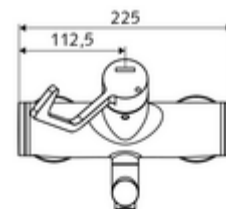

Číslo položky: 01 664 06 99

nástěnná umyvadlová armatura VITUS VW AH M smíchaná voda

Manuální otevř./teplá/studená ovládání nemocniční pákou.

obsah balení

- otevř./stud./tep. nástěnná umyvadlová armatura
  - Ergonomické pákové rameno pro kliniky 153 mm
  - ventil (mechanický) k provádění termické dezinfekce (dle DVGW)
  - keramická kartuše s omezovačem horké vody s funkcí otevřeno/zavřeno/teplá voda
  - 2 zpětné klapky RV (EN 1717: EB)
  - Otočné ramínko (aretovatelné) s perlátorem
- 2 S-přípojky a rozety (hloubkově nastavitelné)

technické údaje

- průtok: 7,5 - 9,0 l/min
- průtok: 1,0 - 5,0 bar
- Max. provozní teplota: 70 °C (80 °C pro termickou dezinfekci)
- materiál: Výtok mosaz s atestem pro pitnou vodu; Aktivace mosaz; Tělo mosaz s atestem pro pitnou vodu
- povrch: chrom
- ke středu perlátoru: 270 mm
- Přípojka: 2x DN 15 G 1/2 vnější závit
- Zertifikate: PA-IX 38239/IO, Belgaqua
- třída hluku: I
- třída průtoku: O

údaje o dodání

- hmotnost: 5,05 kg/kus
- jednotka balení: 1

doporučené příslušenství

S-připojovací sada s předuzávěrem

obj. č.: 23 775 00 99