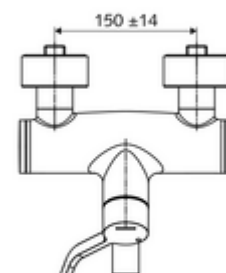

Číslo položky: 01 664 06 99

nástěnná umyvadlová armatura VITUS VW AH M smíchaná voda

Manuální otevř./teplá/studená ovládání nemocniční pákou.

obsah balení

- otevř./stud./tep. nástěnná umyvadlová armatura
  - Ergonomické pákové rameno pro kliniky 153 mm
  - ventil (mechanický) k provádění termické dezinfekce (dle DVGW)
  - keramická kartuše s omezovačem horké vody s funkcí otevřeno/zavřeno/teplá voda
  - 2 zpětné klapky RV (EN 1717: EB)
  - Otočné ramínko (aretovatelné) s perlátorem
- 2 S-přípojky a rozety (hloubkově nastavitelné)

technické údaje

- průtok: 7,5 - 9,0 l/min
- průtok: 1,0 - 5,0 bar
- Max. provozní teplota: 70 °C (80 °C pro termickou dezinfekci)
- materiál: Výtok mosaz s atestem pro pitnou vodu; Aktivace mosaz; Tělo mosaz s atestem pro pitnou vodu
- povrch: chrom
- ke středu perlátoru: 270 mm
- Přípojka: 2x DN 15 G 1/2 vnější závit
- Zertifikate: PA-IX 38239/IO, Belgaqua
- třída hluku: I
- třída průtoku: O

údaje o dodání

- hmotnost: 5,05 kg/kus
- jednotka balení: 1

doporučené příslušenství

S-připojovací sada s předuzávěrem

obj. č.: 23 775 00 99