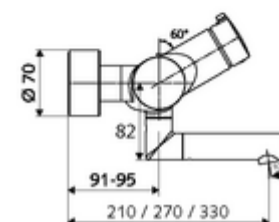

Číslo položky: 01 692 06 99

nástěnná umyvadlová armatura VITUS VW Auf/Zu T smíchaná voda, termostat ThermoProtect

Manuální otevř/zavř ovládání.

obsah balení

- otevř./zavř. nástěnná umyvadlová armatura
 - Ovládací tlačítko otevř./zavř.
 - ThermoProtect termostat podle EN 1111, odblokovatelná/aretovatelná tepelná pojistka na 38 °C, ochrana proti opaření při výpadku přívodu studené vody
 - Ventil k provádění manuální termické dezinfekce (v souladu s DVGW list W 551)
 - keramická kartuše s funkcí otevřeno/zavřeno
 - 2 zpětné klapky RV (EN 1717: EB)
 - Otočné ramínko (aretovatelné) s nízko-aerosolovým perlátorem Care
- 2 S-přípojky a rozety (hloubkově nastavitelné)

technické údaje

- průtok: max. 5 l/min závislé na tlaku
- průtok: 1,0 - 5,0 bar
- Max. provozní teplota: 70 °C (80 °C pro termickou dezinfekci)
- materiál: Výtok mosaz s atestem pro pitnou vodu; Tělo mosaz s atestem pro pitnou vodu
- povrch: chrom
- ke středu perlátoru: 330 mm
- Přípojka: 2x DN 15 G 1/2 vnější závit
- Zertifikate: Belgaqua

údaje o dodání

- hmotnost: 5,38 kg/kus
- jednotka balení: 1

doporučené příslušenství

S-přípojovací sada s předuzávěrem

obj. č.: 23 775 00 99

oznámení

- výrobek končí, dodáván do vyprodání zásob