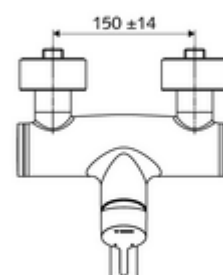

Číslo položky: 01 693 06 99

nástěnná umyvadlová armatura VITUS VW EH M smíchaná voda

Manuální pákové ovládání.

obsah balení

- páková nástěnná umyvadlová armatura
  - Ovládací rukojeť z mosazi
  - Ventil k provádění manuální termické dezinfekce (v souladu s DVGW list W 551)
  - směšovací keramická kartuše pro pákovou armaturu s omezovačem horké vody i průtoku
  - 2 zpětné klapky RV (EN 1717: EB)
  - Otočné ramínko (aretovatelné) s nízko-aerosolovým perlátorem Care
- 2 S-přípojky a rozety (hloubkově nastavitelné)

technické údaje

- průtok: max. 5 l/min závislé na tlaku
- průtok: 1,0 - 5,0 bar
- Max. klidový tlak: 8 bar
- Max. provozní teplota: 70 °C (80 °C pro termickou dezinfekci)
- materiál: Výtok mosaz s atestem pro pitnou vodu; Tělo mosaz s atestem pro pitnou vodu
- povrch: chrom
- ke středu perlátoru: 330 mm
- Přípojka: 2x DN 15 G 1/2 vnější závit
- Zertifikate: Belgaqua

údaje o dodání

- hmotnost: 5,15 kg/kus
- jednotka balení: 1

doporučené příslušenství

S-připojovací sada s předuzávěrem
umyvadlový výtokový ventil OPEN
umyvadlový výtokový ventil PUSH OPEN

obj. č.: 23 775 00 99
obj. č.: 02 002 06 99   nebo
obj. č.: 02 000 06 99   nebo

oznámení

- výrobek končí, dodáván do vyprodání zásob