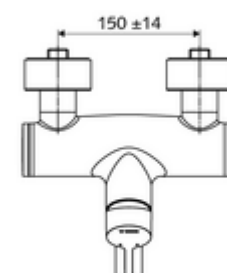

Číslo položky: 01 693 06 99

nástěnná umyvadlová armatura VITUS VW EH M smíchaná voda

Manuální pákové ovládání.

obsah balení

- páková nástěnná umyvadlová armatura
 - Ovládací rukojeť z mosazi
 - ventil (mechanický) k provádění termické dezinfekce (dle DVGW)
 - směšovací keramická kartuše pro pákovou armaturu s omezovačem horké vody i průtoku
 - 2 zpětné klapky RV (EN 1717: EB)
 - Otočné ramínko (aretovatelné) s nízko-aerosolovým perlátorem Care
- 2 S-přípojky a rozety (hloubkově nastavitelné)

technické údaje

- průtok: max. 5 l/min závislé na tlaku
- průtok: 1,0 - 5,0 bar
- Max. klidový tlak: 8 bar
- Max. provozní teplota: 70 °C (80 °C pro termickou dezinfekci)
- materiál: Výtok mosaz s atestem pro pitnou vodu; Tělo mosaz s atestem pro pitnou vodu
- povrch: chrom
- ke středu perlátoru: 330 mm
- Přípojka: 2x DN 15 G 1/2 vnější závit
- Zertifikate: Belgaqua

údaje o dodání

- hmotnost: 5,15 kg/kus
- jednotka balení: 1

doporučené příslušenství

S-přípojovací sada s předuzávěrem

obj. č.: 23 775 00 99

oznámení