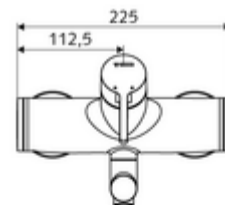

Číslo položky: 01 693 06 99

nástěnná umyvadlová armatura VITUS VW EH M smíchaná voda

Manuální pákové ovládání.

obsah balení

- páková nástěnná umyvadlová armatura
 - Ovládací rukojeť z mosazi
 - Ventil k provádění manuální termické dezinfekce (v souladu s DVGW list W 551)
 - směšovací keramická kartuše pro pákovou armaturu s omezovačem horké vody i průtoku
 - 2 zpětné klapky RV (EN 1717: EB)
 - Otočné ramínko (aretovatelné) s nízko aerosolovým perlátorem Care
- 2 S-přípojky a rozety (hloubkově nastavitelné)

technické údaje

- průtok: max. 5 l/min závislé na tlaku
- průtok: 1,0 - 5,0 bar
- Max. klidový tlak: 8 bar
- Max. provozní teplota: 70 °C (80 °C pro termickou dezinfekci)
- materiál: Výtok mosaz s atestem pro pitnou vodu; Tělo mosaz s atestem pro pitnou vodu
- povrch: chrom
- ke středu perlátoru: 330 mm
- Přípojka: 2x DN 15 G 1/2 vnější závit
- Zertifikate: Belgaqua

údaje o dodání

- hmotnost: 5,15 kg/kus
- jednotka balení: 1

doporučené příslušenství

S-připojovací sada s předuzávěrem
 umyvadlový výtokový ventil OPEN
 umyvadlový výtokový ventil PUSH OPEN

obj. č.: 23 775 00 99
 obj. č.: 02 002 06 99 nebo
 obj. č.: 02 000 06 99 nebo