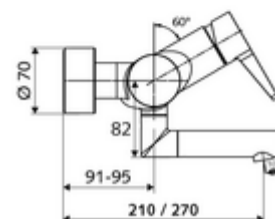

Číslo položky: 01 693 06 99

nástěnná umyvadlová armatura VITUS VW EH M smíchaná voda

Manuální pákové ovládání.

obsah balení

- páková nástěnná umyvadlová armatura
  - Ovládací rukojeť z mosazi
  - Ventil k provádění manuální termické dezinfekce (v souladu s DVGW list W 551)
  - směšovací keramická kartuše pro pákovou armaturu s omezovačem horké vody i průtoku
  - 2 zpětné klapky RV (EN 1717: EB)
  - Otočné ramínko (aretovatelné) s nízko aerosolovým perlátorem Care
- 2 S-přípojky a rozety (hloubkově nastavitelné)

technické údaje

- průtok: max. 5 l/min závislé na tlaku
- průtok: 1,0 - 5,0 bar
- Max. klidový tlak: 8 bar
- Max. provozní teplota: 70 °C (80 °C pro termickou dezinfekci)
- materiál: Výtok mosaz s atestem pro pitnou vodu; Tělo mosaz s atestem pro pitnou vodu
- povrch: chrom
- ke středu perlátoru: 330 mm
- Přípojka: 2x DN 15 G 1/2 vnější závit
- Zertifikate: Belgaqua

údaje o dodání

- hmotnost: 5,15 kg/kus
- jednotka balení: 1

doporučené příslušenství

S-připojovací sada s předuzávěrem
umyvadlový výtokový ventil OPEN
umyvadlový výtokový ventil PUSH OPEN

obj. č.: 23 775 00 99
obj. č.: 02 002 06 99   nebo
obj. č.: 02 000 06 99   nebo

oznámení

- výrobek končí, dodáván do vyprodání zásob