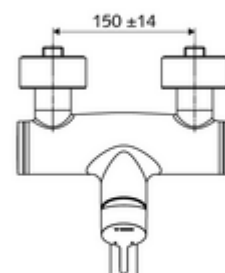

Číslo položky: 01 693 06 99

nástěnná umyvadlová armatura VITUS VW EH M smíchaná voda

Manuální pákové ovládání.

obsah balení

- páková nástěnná umyvadlová armatura
 - Ovládací rukojeť z mosazi
 - Ventil k provádění manuální termické dezinfekce (v souladu s DVGW list W 551)
 - směšovací keramická kartuše pro pákovou armaturu s omezovačem horké vody i průtoku
 - 2 zpětné klapky RV (EN 1717: EB)
 - Otočné ramínko (aretovatelné) s nízko aerosolovým perlátorem Care
- 2 S-přípojky a rozety (hloubkově nastavitelné)

technické údaje

- průtok: max. 5 l/min závislé na tlaku
- průtok: 1,0 - 5,0 bar
- Max. klidový tlak: 8 bar
- Max. provozní teplota: 70 °C (80 °C pro termickou dezinfekci)
- materiál: Výtok mosaz s atestem pro pitnou vodu; Tělo mosaz s atestem pro pitnou vodu
- povrch: chrom
- ke středu perlátoru: 330 mm
- Přípojka: 2x DN 15 G 1/2 vnější závit
- Zertifikate: Belgaqua

údaje o dodání

- hmotnost: 5,15 kg/kus
- jednotka balení: 1

doporučené příslušenství

S-připojovací sada s předuzávěrem
 umyvadlový výtokový ventil OPEN
 umyvadlový výtokový ventil PUSH OPEN

obj. č.: 23 775 00 99
 obj. č.: 02 002 06 99 nebo
 obj. č.: 02 000 06 99 nebo