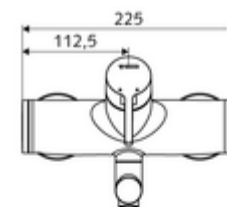

Číslo položky: 01 693 06 99

nástěnná umyvadlová armatura VITUS VW EH M smíchaná voda

Manuální pákové ovládání.

obsah balení

- páková nástěnná umyvadlová armatura
 - Ovládací rukojeť z mosazi
 - ventil (mechanický) k provádění termické dezinfekce (dle DVGW)
 - směšovací keramická kartuše pro pákovou armaturu s omezovačem horké vody i průtoku
 - 2 zpětné klapky RV (EN 1717: EB)
 - Otočné ramínko (aretovatelné) s nízko-aerosolovým perlátorem Care
- 2 S-přípojky a rozety (hloubkově nastavitelné)

technické údaje

- průtok: max. 5 l/min závislé na tlaku
- průtok: 1,0 - 5,0 bar
- Max. klidový tlak: 8 bar
- Max. provozní teplota: 70 °C (80 °C pro termickou dezinfekci)
- materiál: Výtok mosaz s atestem pro pitnou vodu; Tělo mosaz s atestem pro pitnou vodu
- povrch: chrom
- ke středu perlátoru: 330 mm
- Přípojka: 2x DN 15 G 1/2 vnější závit
- Zertifikate: Belgaqua

údaje o dodání

- hmotnost: 5,15 kg/kus
- jednotka balení: 1

doporučené příslušenství

S-přípojovací sada s předuzávěrem

obj. č.: 23 775 00 99

oznámení