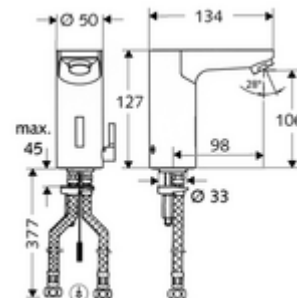

obsah balení

- infračervený senzor armatury s jedním otvorem
 - Regulátor teploty
 - infračervený elektronický senzor, programovatelný
 - magnetický ventil 6 V s předfiltrem
 - Perlátor
 - připojovací kabel 250 mm, s konektorem 3pólovým, třída ochrany IP 65
- 2 flexibilní přípojné hadice Clean-Fix S G 3/8 vnitřní závit x 380 mm, s integrovanou zpětnou klapkou (RV, EN 1717: EB) a předfiltrem
- Upevňovací materiál pro montáž umyvadla