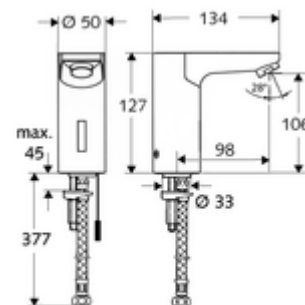

obsah balení

- infračervený senzor armatury s jedním otvorem
 - infračervený elektronický senzor, programovatelný
 - magnetický ventil 6 V s předfiltrem
 - Perlátor
 - připojovací kabel 250 mm, s konektorem 3pólovým, třída ochrany IP 65
- Flexibilní připojovací hadice Clean-Fix S G 3/8 vnitřní závit x 380 mm, s předfiltrem
- Upevňovací materiál pro montáž umyvadla