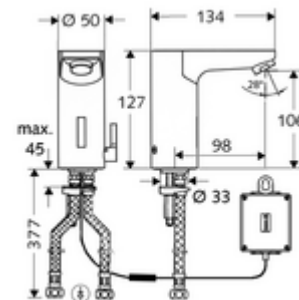

## elektronická umyvadlová armatura CELIS E HD-M - vysokotlaká smíchaná voda

Řízeno infračerveným senzorem. Bateriový provoz. Vhodné pro propojení s SCHELL systémem vodního hospodaření SWS. Parametrizace pomocí SCHELL Single Control SSC.

### obsah balení

- infračervený senzor armatury s jedním otvorem
  - Regulátor teploty
  - infračervený elektronický senzor, programovatelný
  - magnetický ventil 6 V s předfiltrem
  - Perlátor
  - přípojovací kabel 250 mm, s konektorem 3pólovým, třída ochrany IP 65
- Příhrádka na baterii 6 V, třída ochrany IP 65
- 4x AA alkalické baterie 1,5 V
- 2 flexibilní přípojné hadice Clean-Fix S G 3/8 vnitřní závit x 380 mm, s integrovanou zpětnou klapkou (RV, EN 1717: EB) a předfiltrem
- Upevňovací materiál pro montáž umyvadla