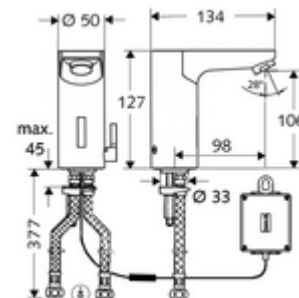

Číslo položky: 01 229 06 99

elektronická umyvadlová armatura CELIS E HD-M - vysokotlaká smíchaná voda

Řízeno infračerveným senzorem. Bateriový provoz. Vhodné pro propojení s SCHELL systémem vodního hospodaření SWS. Parametrizace pomocí SCHELL Single Control SSC.

obsah balení

- infračervený senzor armatury s jedním otvorem
 - Regulátor teploty
 - infračervený elektronický senzor, programovatelný
 - magnetický ventil 6 V s předfiltrem
 - Perlátor
 - přípojovací kabel 250 mm, s konektorem 3pólovým, třída ochrany IP 65
- Příhrádka na baterii 6 V, třída ochrany IP 65
- 4x AA alkalické baterie 1,5 V
- 2 flexibilní přípojné hadice Clean-Fix S G 3/8 vnitřní závit x 380 mm, s integrovanou zpětnou klapkou (RV, EN 1717: EB) a předfiltrem
- Upevňovací materiál pro montáž umyvadla

údaje o dodání

- hmotnost: 1,94 kg/kus

- jednotka balení: 1

doporučené příslušenství

SSC Bluetooth®-Modul	obj. č.: 00 916 00 99
rohový ventil s termostatem	obj. č.: 09 414 06 99
prodlužovací kabel 1,5 m	obj. č.: 51 010 00 99 nebo
prodlužovací kabel 1,5 m	obj. č.: 51 023 00 99 nebo
ventil pro vyrovnání tlaku PBV	obj. č.: 06 558 12 99
rohový ventil s regulační funkcí COMFORT s s filtrem	obj. č.: 05 430 06 99