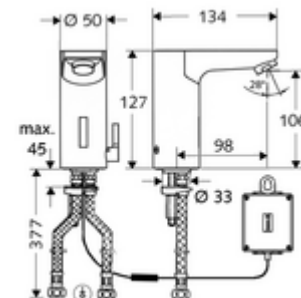

Číslo položky: 01 229 06 99

elektronická umyvadlová armatura CELIS E HD-M - vysokotlaká smíchaná voda

Řízeno infračerveným senzorem. Bateriový provoz. Vhodné pro propojení s SCHELL systémem vodního hospodaření SWS. Parametrizace pomocí SCHELL Single Control SSC.

obsah balení

- infračervený senzor armatury s jedním otvorem
 - Regulátor teploty
 - infračervený elektronický senzor, programovatelný
 - magnetický ventil 6 V s předfiltrem
 - Perlátor
 - přípojovací kabel 250 mm, s konektorem 3pólovým, třída ochrany IP 65
- Příhrádka na baterii 6 V, třída ochrany IP 65
- 4x AA alkalické baterie 1,5 V
- 2 flexibilní přípojné hadice Clean-Fix S G 3/8 vnitřní závit x 380 mm, s integrovanou zpětnou klapkou (RV, EN 1717: EB) a předfiltrem
- Upevňovací materiál pro montáž umyvadla

údaje o dodání

- hmotnost: 1,94 kg/kus

- jednotka balení: 1

doporučené příslušenství

SSC Bluetooth®-Modul	obj. č.: 00 916 00 99
rohový ventil s termostatem	obj. č.: 09 414 06 99
prodlužovací kabel 1,5 m	obj. č.: 51 010 00 99 nebo
prodlužovací kabel 1,5 m	obj. č.: 51 023 00 99 nebo
ventil pro vyrovnání tlaku PBV	obj. č.: 06 558 12 99
rohový ventil s regulační funkcí COMFORT s s filtrem	obj. č.: 05 430 06 99
umyvadlový výtokový ventil OPEN	obj. č.: 02 002 06 99 nebo
umyvadlový výtokový ventil PUSH OPEN	obj. č.: 02 000 06 99 nebo