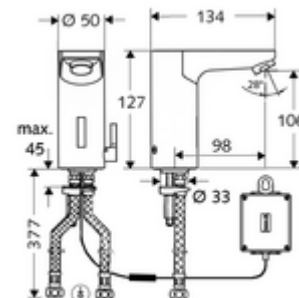

Číslo položky: 01 229 06 99

elektronická umyvadlová armatura CELIS E HD-M - vysokotlaká smíchaná voda

Řízeno infračerveným senzorem. Bateriový provoz. Vhodné pro propojení s SCHELL systémem vodního hospodaření SWS. Parametrizace pomocí SCHELL Single Control SSC.

obsah balení

- infračervený senzor armatury s jedním otvorem
 - Regulátor teploty
 - infračervený elektronický senzor, programovatelný
 - magnetický ventil 6 V s předfiltrem
 - Perlátor
 - přípojovací kabel 250 mm, s konektorem 3pólovým, třída ochrany IP 65
- Příhrádka na baterii 6 V, třída ochrany IP 65
- 4x AA alkalické baterie 1,5 V
- 2 flexibilní přípojné hadice Clean-Fix S G 3/8 vnitřní závit x 380 mm, s integrovanou zpětnou klapkou (RV, EN 1717: EB) a předfiltrem
- Upevňovací materiál pro montáž umyvadla

údaje o dodání

- hmotnost: 1,94 kg/kus

- jednotka balení: 1

doporučené příslušenství

SSC Bluetooth®-Modul	obj. č.: 00 916 00 99
rohový ventil s termostatem	obj. č.: 09 414 06 99
prodlužovací kabel 1,5 m	obj. č.: 51 010 00 99 nebo
prodlužovací kabel 1,5 m	obj. č.: 51 023 00 99 nebo
ventil pro vyrovnání tlaku PBV	obj. č.: 06 558 12 99
rohový ventil s regulační funkcí COMFORT s s filtrem	obj. č.: 05 430 06 99
umyvadlový výtokový ventil OPEN	obj. č.: 02 002 06 99 nebo
umyvadlový výtokový ventil PUSH OPEN	obj. č.: 02 000 06 99 nebo