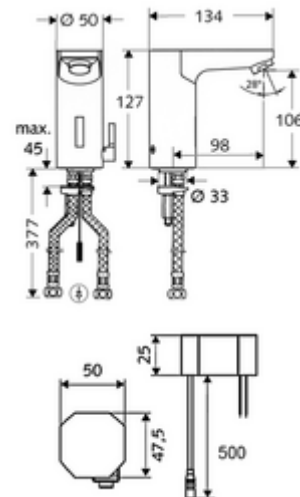

Číslo položky: 01 245 06 99

elektronická umyvadlová armatura CELIS E HD-M - vysokotlaká smíchaná voda

Řízeno infračerveným senzorem. Síťový provoz (podomítkový síťový zdroj). Vhodné pro propojení s SCHELL systémem vodního hospodaření SWS. Parametrizace pomocí SCHELL Single Control SSC.

obsah balení

- infračervený senzor armatury s jedním otvorem
 - Regulátor teploty
 - infračervený elektronický senzor, programovatelný
 - magnetický ventil 6 V s předfiltrem
 - Perlátor
 - připojovací kabel 250 mm, s konektorem 3pólovým, třída ochrany IP 65
- Podomítkový síťový zdroj 9 V DC, 100-240 V AC, 50-60 Hz
- 2 flexibilní přípojné hadice Clean-Fix S G 3/8 vnitřní závit x 380 mm, s integrovanou zpětnou klapkou (RV, EN 1717: EB) a předfiltrem
- Upevňovací materiál pro montáž umyvadla

údaje o dodání

- hmotnost: 1,80 kg/kus
- jednotka balení: 1

doporučené příslušenství

SSC Bluetooth®-Modul	obj. č.: 00 916 00 99
rohový ventil s termostatem	obj. č.: 09 414 06 99
prodlužovací kabel 1,5 m	obj. č.: 51 010 00 99 nebo
prodlužovací kabel 1,5 m	obj. č.: 51 023 00 99 nebo
ventil pro vyrovnání tlaku PBV	obj. č.: 06 558 12 99
rohový ventil s regulační funkcí COMFORT s s filtrem	obj. č.: 05 430 06 99
umyvadlový výtokový ventil OPEN	obj. č.: 02 002 06 99 nebo
umyvadlový výtokový ventil PUSH OPEN	obj. č.: 02 000 06 99 nebo