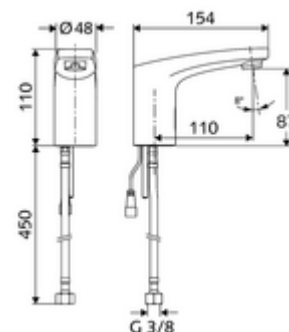

údaje o dodání

- hmotnost: 1,64 kg/kus
- jednotka balení: 1

doporučené příslušenství

rohový ventil s regulační funkcí COMFORT s s filtrem
Perlátor Set LEED 1,3 l

obj. č.: 05 430 06 99

obj. č.: 28 931 06 99 nebo