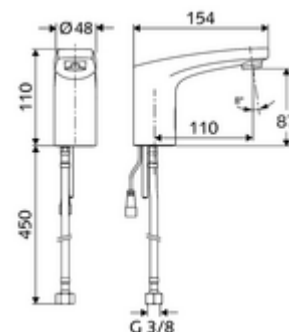

údaje o dodání

- hmotnost: 1,57 kg/kus
- jednotka balení: 1

doporučené příslušenství

rohový ventil s regulační funkcí COMFORT s s filtrem
Perlátor Set LEED 1,3 l

obj. č.: 05 430 06 99

obj. č.: 28 931 06 99 nebo