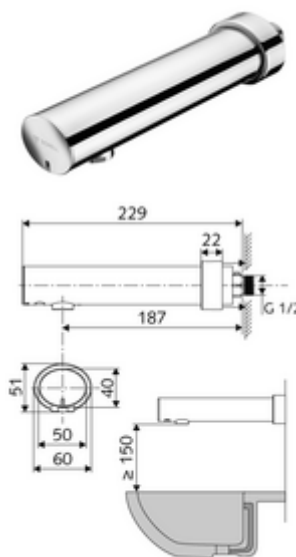

Číslo položky: 01 953 06 99

Nástěnná umyvadlová armatura MODUS E HD-K - vysokotlaká studená voda/předmíchaná voda

Řízeno infračerveným senzorem. Bateriový provoz.

obsah balení

- infračervený senzor nástěnné výtokové armatury
 - infračervený elektronický senzor, programovatelný
 - magnetický ventil 6 V
 - předuzávěr
 - Perlátor
 - Přihrádka na baterii 6 V (integrovaná)
- 4x AA alkalické baterie 1,5 V
- posuvná rozeta

technické údaje

- možnost nastavení přiblížením ruky
 - Rozsah dosahů senzoru (cca 2-13 cm)
 - hygienický proplach (vyp/každých 30 s, 24 hodin po posledním spláchnutí)
 - Zastavení čištění (vyp/120 s)
- průtok: max. 1 gpm \approx 3,8 l/min
- průtok: 0,5 - 5,0 bar
- Max. klidový tlak: 8 bar
- Max. provozní teplota: 70 °C (pro tepelnou dezinfekci 80 °C max. 10 min./den)
- materiál: Tělo mosaz s atestem pro pitnou vodu
- povrch: chrom
- ke středu perlátoru: 187 mm
- Přípojka: G 1/2 vnější závit
- Zertifikate: P-IX 29862/IO, WRAS
- třída hluku: I
- třída průtoku: O

údaje o dodání

- hmotnost: 1,12 kg/kus
- jednotka balení: 1

doporučené příslušenství

Perlátor Set LEED 1,3 l	obj. č.: 28 931 06 99	
umyvadlový výtokový ventil OPEN	obj. č.: 02 002 06 99	nebo
umyvadlový výtokový ventil PUSH OPEN	obj. č.: 02 000 06 99	nebo