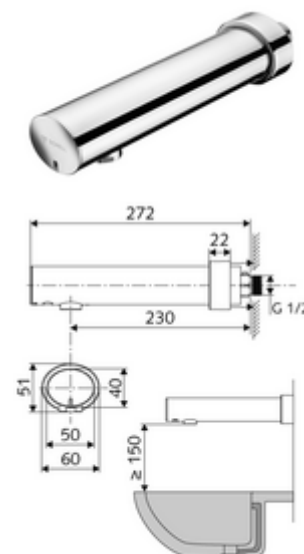

Číslo položky: 01 954 06 99

Nástěnná umyvadlová armatura MODUS E HD-K - vysokotlaká studená voda/předmíchaná voda

Řízeno infračerveným senzorem. Bateriový provoz.

obsah balení

- infračervený senzor nástěnné výtokové armatury
 - infračervený elektronický senzor, programovatelný
 - magnetický ventil 6 V
 - předuzávěr
 - Perlátor
 - Přihrádka na baterii 6 V (integrovaná)
- 4x AA alkalické baterie 1,5 V
- posuvná rozeta

technické údaje

- možnost nastavení přiblížením ruky
 - Rozsah dosahů senzoru (cca 2-13 cm)
 - hygienický proplach (vyp/každých 30 s, 24 hodin po posledním spláchnutí)
 - Zastavení čištění (vyp/120 s)
- průtok: max. 1 gpm \approx 3,8 l/min
- průtok: 0,5 - 5,0 bar
- Max. klidový tlak: 8 bar
- Max. provozní teplota: 70 °C (pro tepelnou dezinfekci 80 °C max. 10 min./den)
- materiál: Tělo mosaz s atestem pro pitnou vodu
- povrch: chrom
- ke středu perlátoru: 230 mm
- Přípojka: G 1/2 vnější závit
- Zertifikate: P-IX 29862/IO, WRAS
- třída hluku: I
- třída průtoku: O

údaje o dodání

- hmotnost: 1,22 kg/kus
- jednotka balení: 1

doporučené příslušenství

Perlátor Set LEED 1,3 l	obj. č.: 28 931 06 99	
umyvadlový výtokový ventil OPEN	obj. č.: 02 002 06 99	nebo
umyvadlový výtokový ventil PUSH OPEN	obj. č.: 02 000 06 99	nebo