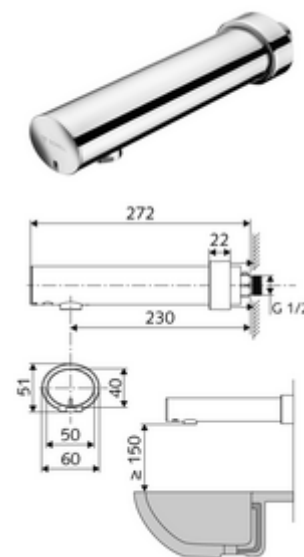

Číslo položky: 01 954 06 99

Nástěnná umyvadlová armatura MODUS E HD-K - vysokotlaká studená voda/předmíchaná voda

Řízeno infračerveným senzorem. Bateriový provoz.

obsah balení

- infračervený senzor nástěnné výtokové armatury
  - infračervený elektronický senzor, programovatelný
  - magnetický ventil 6 V
  - předuzávěr
  - Perlátor
  - Příkladka na baterii 6 V (integrovaná)
- 4x AA alkalické baterie 1,5 V
- posuvná rozeta

technické údaje

- možnost nastavení přiblížením ruky
  - Rozsah dosahů senzoru (cca 2-13 cm)
  - hygienický proplach (vyp/každých 30 s, 24 hodin po posledním spláchnutí)
  - Zastavení čištění (vyp/120 s)
- průtok: max. 1 gpm $\approx$ 3,8 l/min
- průtok: 0,5 - 5,0 bar
- Max. klidový tlak: 8 bar
- Max. provozní teplota: 70 °C (pro tepelnou dezinfekci 80 °C max. 10 min./den)
- materiál: Tělo mosaz s atestem pro pitnou vodu
- povrch: chrom
- ke středu perlátoru: 230 mm
- Přípojka: G 1/2 vnější závit
- Zertifikate: P-IX 29862/IO, WRAS
- třída hluku: I
- třída průtoku: O

údaje o dodání

- hmotnost: 1,22 kg/kus
- jednotka balení: 1

doporučené příslušenství

Perlátor Set LEED 1,3 l	obj. č.: 28 931 06 99	
umyvadlový výtokový ventil OPEN	obj. č.: 02 002 06 99	nebo
umyvadlový výtokový ventil PUSH OPEN	obj. č.: 02 000 06 99	nebo