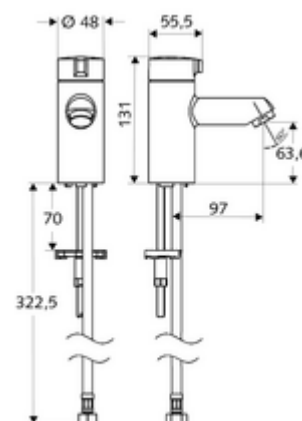

Číslo položky: 02 142 06 99

stojánkový na studenou vodu MODUS K HD-K - vysokotlaká studená voda/předmíchaná voda

Kompaktní armatura otevř/zavř pro umývátko.

obsah balení

- stojánkový ventil
 - Keramická vršek
- Flexibilní připojovací hadice Clean-Fix S G 3/8 vnitřní závit x 380 mm
- Upevňovací materiál pro montáž umyvadla

technické údaje

- průtok: max. 5 l/min závislé na tlaku
- průtok: 1,0 - 5,0 bar
- Max. klidový tlak: 8 bar
- Max. provozní teplota: 70 °C (80 °C pro termickou dezinfekci)
- materiál: Aktivace zinkový odlitek; Tělo mosaz s atestem pro pitnou vodu
- povrch: chrom
- Přípojka: G 3/8 vnitřní závit

údaje o dodání

- hmotnost: 1,23 kg/kus
- jednotka balení: 1

doporučené příslušenství

Perlátor max. 5,7 l/min nezávislý na tlaku, chráněný proti krádeži
 rohový ventil s regulační funkcí COMFORT s s filtrem
 rohový ventil s regulační funkcí COMFORT s s filtrem
 umyvadlový výtokový ventil OPEN
 umyvadlový výtokový ventil PUSH OPEN