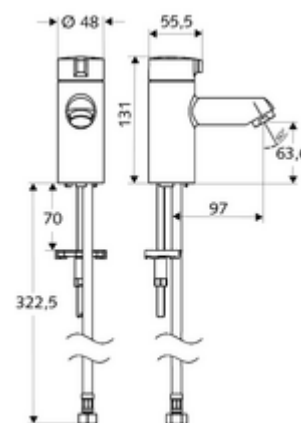

Číslo položky: 02 142 06 99

stojánkový na studenou vodu MODUS K HD-K - vysokotlaká studená voda/předmíchaná voda

Kompaktní armatura otevř/zavř pro umývátko.

obsah balení

- stojánkový ventil
 - Keramická vršek
- Flexibilní připojovací hadice Clean-Fix S G 3/8 vnitřní závit x 380 mm
- Upevňovací materiál pro montáž umyvadla

technické údaje

- průtok: max. 5 l/min závislé na tlaku
- průtok: 1,0 - 5,0 bar
- Max. klidový tlak: 8 bar
- Max. provozní teplota: 70 °C (80 °C pro termickou dezinfekci)
- materiál: Aktivace zinkový odlitek; Tělo mosaz s atestem pro pitnou vodu
- povrch: chrom
- Přípojka: G 3/8 vnitřní závit

údaje o dodání

- hmotnost: 1,23 kg/kus
- jednotka balení: 1

doporučené příslušenství

Perlátor max. 5,7 l/min nezávislý na tlaku, chráněný proti krádeži
 rohový ventil s regulační funkcí COMFORT s s filtrem
 rohový ventil s regulační funkcí COMFORT s s filtrem
 umyvadlový výtokový ventil OPEN
 umyvadlový výtokový ventil PUSH OPEN