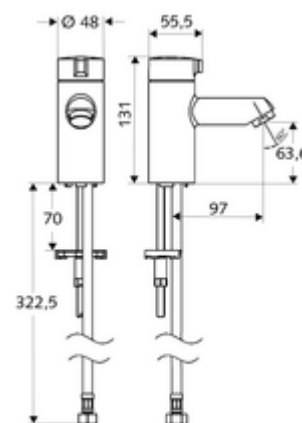

údaje o dodání

- hmotnost: 1,23 kg/kus
- jednotka balení: 1

doporučené příslušenství

Perlátor max. 5,7 l/min nezávislý na tlaku, chráněný proti krádeži

rohový ventil s regulační funkcí COMFORT s s filtrem

rohový ventil s regulační funkcí COMFORT s s filtrem

umyvadlový výtokový ventil OPEN

umyvadlový výtokový ventil PUSH OPEN

obj. č.: 02 121 06 99

obj. č.: 05 428 06 99 nebo

obj. č.: 05 429 06 99 nebo

obj. č.: 02 002 06 99 nebo

obj. č.: 02 000 06 99 nebo