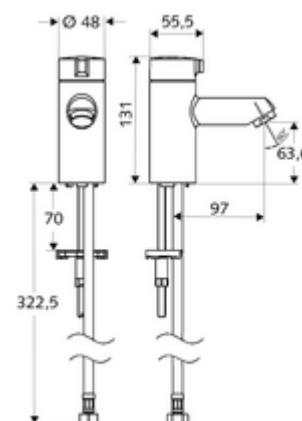

Číslo položky: 02 142 06 99

stojánkový na studenou vodu MODUS K HD-K - vysokotlaká studená voda/předmíchaná voda

Kompaktní armatura otevř/zavř pro umývátko.

obsah balení

- stojánkový ventil
 - Keramická vršek
- Flexibilní připojovací hadice Clean-Fix S G 3/8 vnitřní závit x 380 mm
- Upevňovací materiál pro montáž umyvadla

technické údaje

- průtok: max. 5 l/min závislé na tlaku
- průtok: 1,0 - 5,0 bar
- Max. klidový tlak: 8 bar
- Max. provozní teplota: 70 °C (80 °C pro termickou dezinfekci)
- materiál: Aktivace zinkový odlitek; Tělo mosaz s atestem pro pitnou vodu
- povrch: chrom
- Přípojka: G 3/8 vnitřní závit

údaje o dodání

- hmotnost: 1,23 kg/kus
- jednotka balení: 1

doporučené příslušenství

Perlátor max. 5,7 l/min nezávislý na tlaku, chráněný proti krádeži	obj. č.: 02 121 06 99	
rohový ventil s regulační funkcí COMFORT s s filtrem	obj. č.: 05 428 06 99	nebo
rohový ventil s regulační funkcí COMFORT s s filtrem	obj. č.: 05 429 06 99	nebo