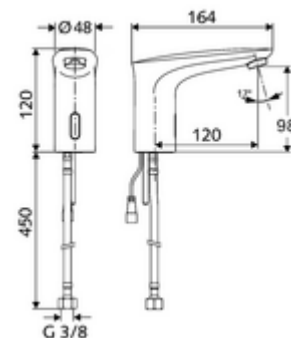

Číslo položky: 02 172 06 99

elektronická umyvadlová-armatura MODUS E HD-K - vysokotlaká studená voda/předmíchaná voda

Řízeno infračerveným senzorem. Bateriový provoz.

obsah balení

- infračervený senzor armatury s jedním otvorem
 - infračervený elektronický senzor, programovatelný
 - magnetický ventil 6 V s předfiltrem
 - Perlátor
 - připojovací kabel 200 mm, se zástrčkou 2pólovou, třída ochrany IP 65
 - Flexibilní připojovací hadice G 3/8 vnitřní závit x 450 mm, s předfiltrem
- Příhrádka na baterii 6 V, třída ochrany IP 65
- 4x AA alkalické baterie 1,5 V
- Upevňovací materiál pro montáž umyvadla

technické údaje

- možnost nastavení přiblížením ruky
 - Rozsah dosahů senzoru (cca 2-17 cm)
 - hygienický proplach (vyp/každých 30 s, 24 hodin po posledním spláchnutí)
 - Zastavení čištění (vyp/120 s)
- průtok: max. 1 gpm \approx 3,8 l/min
- průtok: 0,5 - 5,0 bar
- Max. klidový tlak: 8 bar
- Max. provozní teplota: 70 °C (krátkodobě, např. pro termickou dezinfekci)
- materiál: mosaz s atestem pro pitnou vodu
- povrch: chrom
- Přípojka: G 3/8 vnitřní závit
- Zertifikate: P-IX 29853/IO, WRAS požadované
- třída hluku: I
- třída průtoku: O

údaje o dodání

- hmotnost: 1,69 kg/kus
- jednotka balení: 1

doporučené příslušenství

rohový ventil s regulační funkcí COMFORT s s filtrem
 Perlátor Set LEED 1,3 l
 umyvadlový výtokový ventil OPEN
 umyvadlový výtokový ventil PUSH OPEN