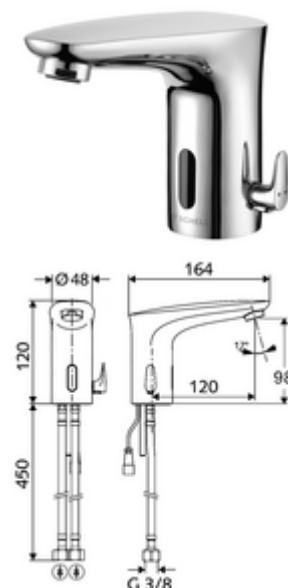

Číslo položky: 02 174 06 99

elektronická umyvadlová-armatura MODUS E HD-M - vysokotlaká smíchaná voda

Řízeno infračerveným senzorem. Bateriový provoz.

obsah balení

- infračervený senzor armatury s jedním otvorem
 - Páčka ovládaní teploty s omezením horké vody
 - infračervený elektronický senzor, programovatelný
 - magnetický ventil 6 V s předfiltrem
 - Perlátor
 - připojovací kabel 200 mm, se zástrčkou 2pólovou, třída ochrany IP 65
 - 2 flexibilní přípojné hadice G 3/8 vnitřní závit x 450 mm, se zpětnou klapkou (RV, DIN EN 1717: EB) a předfiltrem
- Příhrádka na baterii 6 V, třída ochrany IP 65
- 4x AA alkalické baterie 1,5 V
- Upevňovací materiál pro montáž umyvadla

technické údaje

- možnost nastavení přiblížením ruky
 - Rozsah dosahů senzoru (cca 2-17 cm)
 - hygienický proplach (vyp/každých 30 s, 24 hodin po posledním spláchnutí)
 - Zastavení čištění (vyp/120 s)
- průtok: max. 1 gpm \approx 3,8 l/min
- průtok: 0,5 - 5,0 bar
- Max. klidový tlak: 8 bar
- Max. provozní teplota: 70 °C (krátkodobě, např. pro termickou dezinfekci)
- materiál: mosaz s atestem pro pitnou vodu
- povrch: chrom
- Přípojka: 2x G 3/8 vnitřní závit
- Zertifikate: P-IX 29853/IO, WRAS požadované
- třída hluku: I
- třída průtoku: O

údaje o dodání

- hmotnost: 1,86 kg/kus
- jednotka balení: 1

doporučené příslušenství

rohový ventil s termostatem	obj. č.: 09 414 06 99
ventil pro vyrovnání tlaku PBV	obj. č.: 06 558 12 99
rohový ventil s regulační funkcí COMFORT s s filtrem	obj. č.: 05 430 06 99
Perlátor Set LEED 1,3 I	obj. č.: 28 931 06 99 nebo
umyvadlový výtokový ventil OPEN	obj. č.: 02 002 06 99 nebo
umyvadlový výtokový ventil PUSH OPEN	obj. č.: 02 000 06 99 nebo