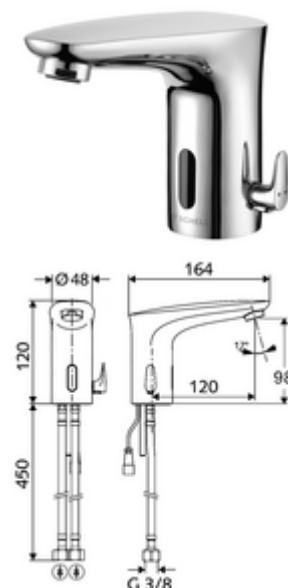

Číslo položky: 02 175 06 99

elektronická umyvadlová-armatura MODUS E HD-M - vysokotlaká smíchaná voda

Řízeno infračerveným senzorem. Síťový provoz.

obsah balení

- infračervený senzor armatury s jedním otvorem
 - Páčka ovládaní teploty s omezením horké vody
 - infračervený elektronický senzor, programovatelný
 - magnetický ventil 6 V s předfiltrem
 - Perlátor
 - připojovací kabel 200 mm, se zástrčkou 2pólovou, třída ochrany IP 65
 - 2 flexibilní přípojné hadice G 3/8 vnitřní závit x 450 mm, se zpětnou klapkou (RV, DIN EN 1717: EB) a předfiltrem
- Zástrčkový síťový zdroj 6 V DC, 100-240 V AC, 50-60 Hz
- Upevňovací materiál pro montáž umyvadla

technické údaje

- možnost nastavení přiblížením ruky
 - Rozsah dosahů senzoru (cca 2-17 cm)
 - hygienický proplach (vyp/každých 30 s, 24 hodin po posledním spláchnutí)
 - Zastavení čištění (vyp/120 s)
- průtok: max. 1 gpm \approx 3,8 l/min
- průtok: 0,5 - 5,0 bar
- Max. klidový tlak: 8 bar
- Max. provozní teplota: 70 °C (krátkodobě, např. pro termickou dezinfekci)
- materiál: mosaz s atestem pro pitnou vodu
- povrch: chrom
- Přípojka: 2x G 3/8 vnitřní závit
- Zertifikate: P-IX 29853/IO, WRAS požadované
- třída hluku: I
- třída průtoku: O

údaje o dodání

- hmotnost: 1,77 kg/kus
- jednotka balení: 1

doporučené příslušenství

rohový ventil s termostatem	obj. č.: 09 414 06 99
ventil pro vyrovnání tlaku PBV	obj. č.: 06 558 12 99
rohový ventil s regulační funkcí COMFORT s s filtrem	obj. č.: 05 430 06 99
Perlátor Set LEED 1,3 l	obj. č.: 28 931 06 99 nebo
umyvadlový výtokový ventil OPEN	obj. č.: 02 002 06 99 nebo
umyvadlový výtokový ventil PUSH OPEN	obj. č.: 02 000 06 99 nebo