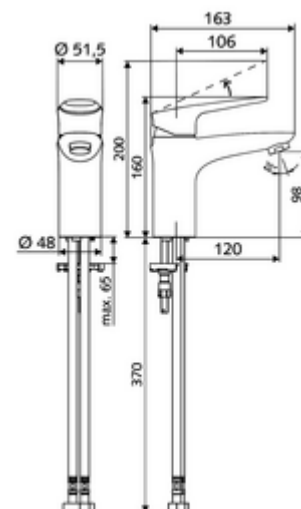

Číslo položky: 02 180 06 99

Umyvadlová armatura MODUS EH-T HD-M – na vysoký tlak, směšovací, kartuše ThermoProtect

Kompaktní páková armatura s velkou pákou.

obsah balení

- páková jednotvorová armatura
  - Páková směšovací baterie
  - Keramická kartuše ThermoProtect s omezovačem při 38°C, ochrana proti opaření při výpadku přívodu studené vody
  - Perlátor
- 2 flexibilní přípojné hadice Clean-Fix S G 3/8 vnitřní závit x 440 mm, s integrovanou zpětnou klapkou (RV, EN 1717: EB) a předfiltrem
- Upevňovací materiál pro montáž umyvadla

technické údaje

- průtok: max. 5 l/min závislé na tlaku
- průtok: 1,0 - 5,0 bar
- Max. klidový tlak: 8 bar
- Max. provozní teplota: 70 °C
- Max. Auslauftemperatur: 38 °C
- materiál: Aktivace zinkový odlitek; Tělo mosaz s atestem pro pitnou vodu
- povrch: chrom
- Přípojka: 2x G 3/8 vnitřní závit
- Zertifikate: P-IX 29002/IO, DIN-DVGW, Belgaqua
- třída hluku: I
- třída průtoku: O

údaje o dodání

- hmotnost: 1,73 kg/kus
- jednotka balení: 1

doporučené příslušenství

Perlátor Set LEED 1,3 l

obj. č.: 28 931 06 99 nebo

Perlátor Set 3,0 l/min nezávislý na tlaku

obj. č.: 28 932 06 99 nebo

Perlátor max. 5,7 l/min nezávislý na tlaku, chráněný proti krádeži

obj. č.: 02 121 06 99 nebo

Sada omezovače tlaku

obj. č.: 28 525 06 99

umyvadlový výtokový ventil OPEN

obj. č.: 02 002 06 99 nebo

umyvadlový výtokový ventil PUSH OPEN

obj. č.: 02 000 06 99 nebo