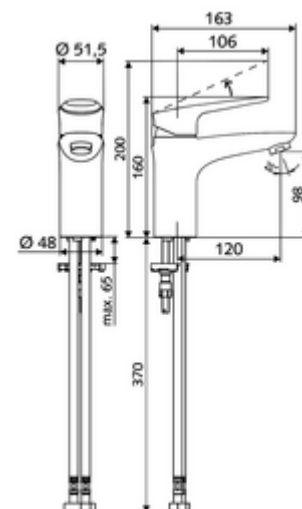

Číslo položky: 02 181 06 99

Umyvadlová armatura MODUS EH HD-M - vysokotlaká smíchaná voda

Kompaktní páková armatura s velkou pákou.

obsah balení

- páková jednotvorová armatura
 - Páková směšovací baterie
 - Keramická kartuše pro pákovou směšovací armaturu s nastavitelným omezením horké vody i průtoku
 - Perlátor
- 2 flexibilní přípojné hadice Clean-Fix S G 3/8 vnitřní závit x 440 mm, s integrovanou zpětnou klapkou (RV, EN 1717: EB) a předfiltrem
- Upevňovací materiál pro montáž umyvadla

technické údaje

- průtok: max. 5 l/min závislé na tlaku
- průtok: 1,0 - 5,0 bar
- Max. klidový tlak: 8 bar
- Max. provozní teplota: 70 °C (80 °C pro termickou dezinfekci)
- materiál: Aktivace zinkový odlitek; Tělo mosaz s atestem pro pitnou vodu
- povrch: chrom
- Přípojka: 2x G 3/8 vnitřní závit
- Zertifikate: P-IX 29002/IO, DIN-DVGW, Belgaqua
- třída hluku: I
- třída průtoku: O

údaje o dodání

- hmotnost: 1,74 kg/kus
- jednotka balení: 1

doporučené příslušenství

Perlátor Set LEED 1,3 l	obj. č.: 28 931 06 99 nebo
Perlátor Set 3,0 l/min nezávislý na tlaku	obj. č.: 28 932 06 99 nebo
Perlátor max. 5,7 l/min nezávislý na tlaku, chráněný proti krádeži	obj. č.: 02 121 06 99 nebo
rohový ventil s termostatem	obj. č.: 09 414 06 99
umyvadlový výtokový ventil OPEN	obj. č.: 02 002 06 99 nebo
umyvadlový výtokový ventil PUSH OPEN	obj. č.: 02 000 06 99 nebo