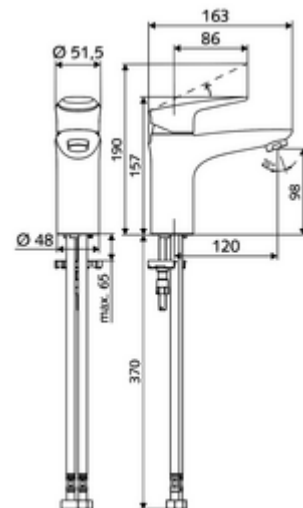

údaje o dodání

- hmotnost: 1,77 kg/kus
- jednotka balení: 1

doporučené příslušenství

Perlátor Set LEED 1,3 l

obj. č.: 28 931 06 99 nebo

Perlátor Set 3,0 l/min nezávislý na tlaku

obj. č.: 28 932 06 99 nebo

Perlátor max. 5,7 l/min nezávislý na tlaku, chráněný proti krádeži

obj. č.: 02 121 06 99 nebo

Sada omezovače tlaku

obj. č.: 28 525 06 99

umyvadlový výtokový ventil OPEN

obj. č.: 02 002 06 99 nebo

umyvadlový výtokový ventil PUSH OPEN

obj. č.: 02 000 06 99 nebo