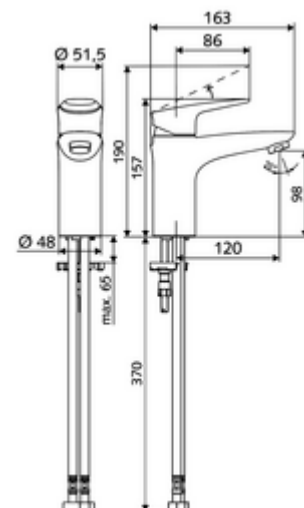

Číslo položky: 02 182 06 99

Umyvadlová armatura MODUS EH-T HD-M – na vysoký tlak, směšovací, kartuše ThermoProtect

Kompaktní páková armatura s designovou pákou.

obsah balení

- páková jednotvorová armatura
 - Páková směšovací baterie
 - Keramická kartuše ThermoProtect s omezovačem při 38°C, ochrana proti opaření při výpadku přívodu studené vody
 - Perlátor
- 2 flexibilní přípojné hadice Clean-Fix S G 3/8 vnitřní závit x 440 mm, s integrovanou zpětnou klapkou (RV, EN 1717: EB) a předfiltrem
- Upevňovací materiál pro montáž umyvadla

technické údaje

- průtok: max. 5 l/min závislé na tlaku
- průtok: 1,0 - 5,0 bar
- Max. klidový tlak: 8 bar
- Max. provozní teplota: 70 °C
- Max. Auslauftemperatur: 38 °C
- materiál: Aktivace zinkový odlitek; Tělo mosaz s atestem pro pitnou vodu
- povrch: chrom
- Přípojka: 2x G 3/8 vnitřní závit
- Zertifikate: P-IX 29002/IO, DIN-DVGW, Belgaqua
- třída hluku: I
- třída průtoku: O