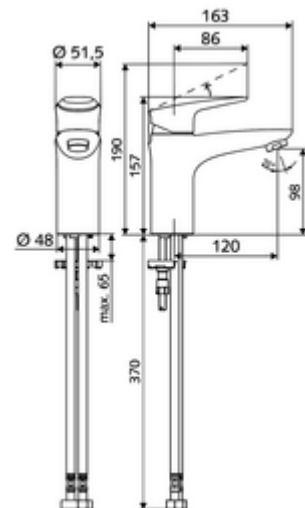

údaje o dodání

- hmotnost: 1,77 kg/kus
- jednotka balení: 1

doporučené příslušenství

Perlátor Set LEED 1,3 l

obj. č.: 28 931 06 99 nebo

Perlátor Set 3,0 l/min nezávislý na tlaku

obj. č.: 28 932 06 99 nebo

Perlátor max. 5,7 l/min nezávislý na tlaku, chráněný proti krádeži

obj. č.: 02 121 06 99 nebo