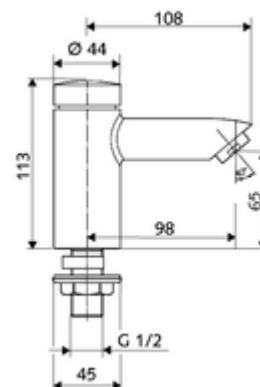

Číslo položky: 02 122 06 99

samouzavírací stojánkový PETIT SC HD-K - vysokotlaká studená voda/předmíchaná voda

Manuální spouštění s automatickým procesem uzavření. Jednoduché nastavení doby chodu.

obsah balení

- samouzavírací jednotvorová armatura
  - samouzavírací kartuše SC II
  - Perlátor
- Upevňovací materiál pro montáž umyvadla

technické údaje

- doba: 2 - 15 s nastavitelné (7 s nastaveno z výroby)
- průtok: max. 5 l/min závislé na tlaku
- průtok: 1,0 - 5,0 bar
- Max. klidový tlak: 8 bar
- Max. provozní teplota: 70 °C (80 °C pro termickou dezinfekci)
- materiál: Tělo mosaz s atestem pro pitnou vodu
- povrch: chrom
- Přípojka: DN 15 G 1/2 vnější závit
- Zertifikate: P-IX 19958/IO, DIN-DVGW, WRAS
- třída hluku: I
- třída průtoku: O

údaje o dodání

- hmotnost: 1,00 kg/kus
- jednotka balení: 10

nutné příslušenství

Rozeta na umyvadlový otvor PETIT

obj. č.: 76 063 06 99

doporučené příslušenství

Perlátor max. 5,7 l/min nezávislý na tlaku, chráněný proti krádeži

obj. č.: 02 121 06 99

flexi-hadička Clean-Flex S

obj. č.: 10 318 06 99 nebo

flexi-hadička Clean-Flex S

obj. č.: 10 319 06 99 nebo

rohový ventil s regulační funkcí COMFORT s s filtrem

obj. č.: 05 430 06 99 nebo

rohový ventil s regulační funkcí COMFORT s s filtrem

obj. č.: 05 428 06 99 nebo

umyvadlový výtokový ventil OPEN

obj. č.: 02 002 06 99 nebo

umyvadlový výtokový ventil PUSH OPEN

obj. č.: 02 000 06 99 nebo