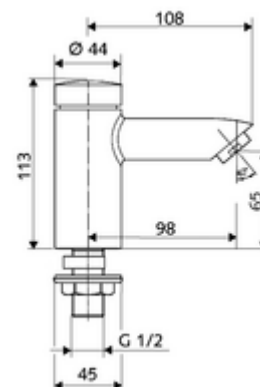

- samouzavírací jednotvorová armatura
 - samouzavírací kartuše SC II
 - Perlátor
- Upevňovací materiál pro montáž umyvadla

technické údaje

- doba: 2 - 15 s nastavitelné (7 s nastaveno z výroby)
- průtok: max. 5 l/min závislé na tlaku
- průtok: 1,0 - 5,0 bar
- Max. klidový tlak: 8 bar
- Max. provozní teplota: 70 °C (80 °C pro termickou dezinfekci)
- materiál: Tělo mosaz s atestem pro pitnou vodu
- povrch: chrom
- Přípojka: DN 15 G 1/2 vnější závit
- Zertifikate: P-IX 19958/IO, DIN-DVGW, WRAS
- třída hluku: I
- třída průtoku: O

údaje o dodání

- hmotnost: 1,00 kg/kus
- jednotka balení: 10

nutné příslušenství

Rozeta na umyvadlový otvor PETIT

obj. č.: 76 063 06 99

doporučené příslušenství

Perlátor max. 5,7 l/min nezávislý na tlaku, chráněný proti krádeži