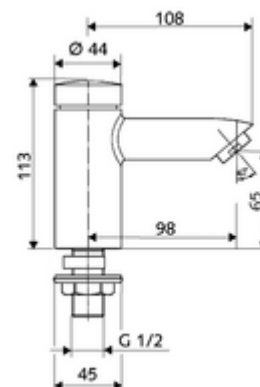

Číslo položky: 02 130 06 99

samouzavírací stojánkový PETIT SC HD-K - vysokotlaká studená voda/předmíchaná voda

Manuální spouštění s automatickým procesem uzavření. Jednoduché nastavení doby chodu.

obsah balení

- samouzavírací jednotvorová armatura
  - samouzavírací kartuše SC II
  - Perlátor
- Upevňovací materiál pro montáž umyvadla

technické údaje

- doba: 2 - 15 s nastavitelné (7 s nastaveno z výroby)
- průtok: max. 5 l/min závislé na tlaku
- průtok: 1,0 - 5,0 bar
- Max. klidový tlak: 8 bar
- Max. provozní teplota: 70 °C (80 °C pro termickou dezinfekci)
- materiál: Tělo mosaz odolná proti odstraňování pozinku s atestem pro pitnou vodu
- povrch: chrom
- Přípojka: DN 15 G 1/2 vnější závit
- Zertifikate: P-IX 19958/IO, dr, Watermark, WELS
- třída hluku: I
- třída průtoku: O

údaje o dodání

- hmotnost: 0,98 kg/kus
- jednotka balení: 1

nutné příslušenství

Rozeta na umyvadlový otvor PETIT

obj. č.: 76 063 06 99

doporučené příslušenství

Perlátor max. 5,7 l/min nezávislý na tlaku, chráněný proti krádeži

obj. č.: 02 121 06 99

flexi-hadička Clean-Flex S

obj. č.: 10 318 06 99 nebo

flexi-hadička Clean-Flex S

obj. č.: 10 319 06 99 nebo

rohový ventil s regulační funkcí COMFORT s s filtrem

obj. č.: 05 430 06 99 nebo

rohový ventil s regulační funkcí COMFORT s s filtrem

obj. č.: 05 428 06 99 nebo

umyvadlový výtokový ventil OPEN

obj. č.: 02 002 06 99 nebo

umyvadlový výtokový ventil PUSH OPEN

obj. č.: 02 000 06 99 nebo