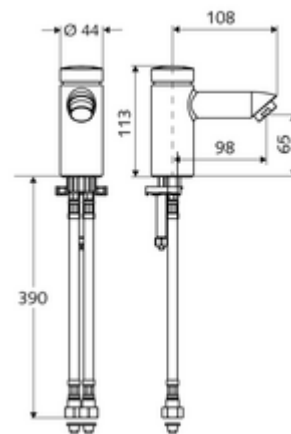

Číslo položky: 02 151 06 99

samouzavírací stojánkový PETIT SC HD-M - vysokotlaká smíchaná voda

Manuální spuštění s automatickým procesem uzavření. Jednoduché nastavení doby chodu.

obsah balení

- samouzavírací jednootvorová armatura
 - samouzavírací kartuše SC II s omezoavčem horké vody
 - Perlátor
- 2 flexibilní přípojné hadice Clean-Fix S G 3/8 vnitřní závit x 380 mm, s integrovanou zpětnou klapkou (RV, EN 1717: EB) a předfiltrem
- Upevňovací materiál pro montáž umyvadla

technické údaje

- doba: 2 - 15 s nastavitelné (7 s nastaveno z výroby)
- průtok: max. 5 l/min závislé na tlaku
- průtok: 1,0 - 5,0 bar
- Max. klidový tlak: 8 bar
- Max. provozní teplota: 70 °C (80 °C pro termickou dezinfekci)
- materiál: Tělo mosaz s atestem pro pitnou vodu
- povrch: chrom
- Přípojka: 2x G 3/8 vnitřní závit
- Zertifikate: P-IX 19958/IO, DIN-DVGW, Belgaqua, WRAS
- třída hluku: I
- třída průtoku: O

údaje o dodání

- hmotnost: 1,12 kg/kus
- jednotka balení: 1

nutné příslušenství

krycí rozeta PETIT

obj. č.: 76 078 06 99

doporučené příslušenství

rohový ventil s termostatem

obj. č.: 09 414 06 99