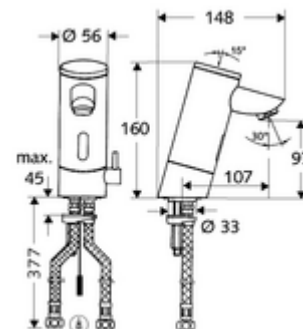

### obsah balení

- infračervený senzor armatury s jedním otvorem
  - Regulátor teploty
  - infračervený elektronický senzor, programovatelný
  - magnetický ventil 6 V s předfiltrem
  - Perlátor
  - připojovací kabel 250 mm, s konektorem 3pólovým, třída ochrany IP 65
- 2 flexibilní přípojné hadice Clean-Fix S G 3/8 vnitřní závit x 380 mm, s integrovanou zpětnou klapkou (RV, EN 1717: EB) a předfiltrem
- Upevňovací materiál pro montáž umyvadla