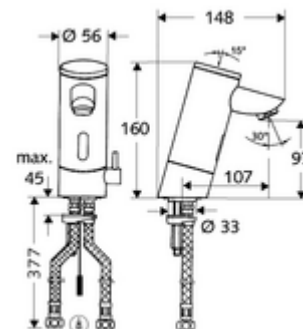

obsah balení

- infračervený senzor armatury s jedním otvorem
 - Regulátor teploty
 - infračervený elektronický senzor, programovatelný
 - magnetický ventil 6 V s předfiltrem
 - Perlátor
 - připojovací kabel 250 mm, s konektorem 3pólovým, třída ochrany IP 65
- 2 flexibilní přípojné hadice Clean-Fix S G 3/8 vnitřní závit x 380 mm, s integrovanou zpětnou klapkou (RV, EN 1717: EB) a předfiltrem
- Upevňovací materiál pro montáž umyvadla