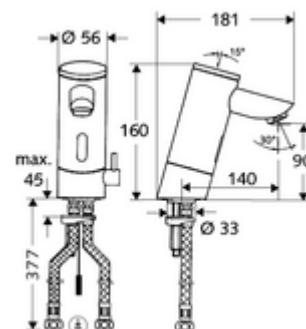

Číslo položky: 00 203 06 99

elektronická umyvadlová armatura PURIS E HD-M - vysokotlaká smíchaná voda

Řízeno infračerveným senzorem. Exkluzivní napájení proudem. Vhodné pro propojení s SCHELL systémem vodního hospodaření SWS. Parametrizace pomocí SCHELL Single Control SSC. připraveno pro napájení přes SCHELL SWS systém nebo centrální zdroj S prodlouženým výtokem 140 mm.

obsah balení

- infračervený senzor armatury s jedním otvorem
 - Regulátor teploty
 - infračervený elektronický senzor, programovatelný
 - magnetický ventil 6 V s předfiltrem
 - Perlátor
 - přípojovací kabel 250 mm, s konektorem 3pólovým, třída ochrany IP 65
- 2 flexibilní přípojné hadice Clean-Fix S G 3/8 vnitřní závit x 380 mm, s integrovanou zpětnou klapkou (RV, EN 1717: EB) a předfiltrem
- Upevňovací materiál pro montáž umyvadla