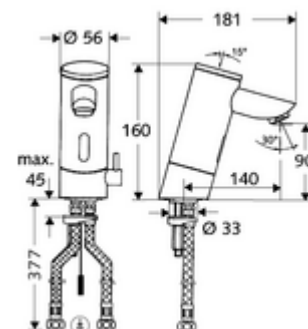

Číslo položky: 00 203 06 99

elektronická umyvadlová armatura PURIS E HD-M - vysokotlaká smíchaná voda

Řízeno infračerveným senzorem. Exkluzivní napájení proudem. Vhodné pro propojení s SCHELL systémem vodního hospodaření SWS. Parametrizace pomocí SCHELL Single Control SSC. připraveno pro napájení přes SCHELL SWS systém nebo centrální zdroj S prodlouženým výtokem 140 mm.

obsah balení

- infračervený senzor armatury s jedním otvorem
 - Regulátor teploty
 - infračervený elektronický senzor, programovatelný
 - magnetický ventil 6 V s předfiltrem
 - Perlátor
 - připojovací kabel 250 mm, s konektorem 3pólovým, třída ochrany IP 65
- 2 flexibilní přípojné hadice Clean-Fix S G 3/8 vnitřní závit x 380 mm, s integrovanou zpětnou klapkou (RV, EN 1717: EB) a předfiltrem
- Upevňovací materiál pro montáž umyvadla