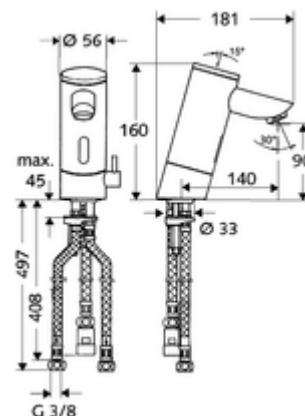

Číslo položky: 01 026 06 99

elektronická umyvadlová-armatura PURIS E ND-M - nízkotlaká smíchaná voda

Řízeno infračerveným senzorem. Bateriový provoz. Vhodné pro propojení s SCHELL systémem vodního hospodaření SWS. Parametrizace pomocí SCHELL Single Control SSC. Pro otevřené zásobníky na teplou vodu. S prodlouženým výtokem 140 mm.

obsah balení

- infračervený senzor armatury s jedním otvorem
 - Regulátor teploty
 - infračervený elektronický senzor, programovatelný
 - magnetický ventil 6 V s předfiltrem
 - Perlátor
 - Přihrádka na baterii 6 V (integrovaná)
- 4x AAA alkalické baterie 1,5 V
- 3 flexibilní přípojné hadice Clean-Fix S G 3/8 vnitřní závit x 380/500 mm
- Upevňovací materiál pro montáž umyvadla