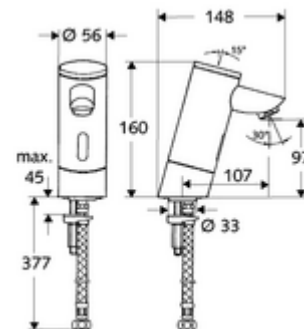

Číslo položky: 01 200 06 99

elektronická umyvadlová armatura PURIS E HD-K - vysokotlaká studená voda/předmíchaná voda

Řízeno infračerveným senzorem. Bateriový provoz. Vhodné pro propojení s SCHELL systémem vodního hospodaření SWS. Parametrizace pomocí SCHELL Single Control SSC.

obsah balení

- infračervený senzor armatury s jedním otvorem
  - infračervený elektronický senzor, programovatelný
  - magnetický ventil 6 V s předfiltrem
  - Perlátor
  - Příkladka na baterii 6 V (integrovaná)
- 4x AAA alkalické baterie 1,5 V
- Flexibilní připojovací hadice Clean-Fix S G 3/8 vnitřní závit x 380 mm, s předfiltrem
- Upevňovací materiál pro montáž umyvadla

technické údaje

- možnost nastavení pomocí SWS SSC
  - Dosah senzoru (krátký/střední/dlouhý)
  - Programování přes přibližovací reflex (vyp/zap)
  - Max. doba chodu (1-360 s)
  - Doba doběhu (0,6 - 60 s)
  - hygienický proplach (vyp/5-600 s, každých 1-240 hodin po posledním spláchnutí/ každých 1-240 hod)
  - Trvalé splachování pro termickou dezinfekci s ochranou proti opaření (vyp/15-600 s)
  - Trvalý průtok (vyp/15-600 s)
  - Energetický úsporný režim (vyp/1-254 h po posledním použití)
  - Zastavení čištění (vyp/60-360 s)
- možnost nastavení přiblížením ruky
  - Dosah senzoru (krátký/střední/dlouhý)
  - hygienický proplach (vyp/30 s, každých 24 hodin po posledním spláchnutí/ každých 24 hod)
  - Trvalé splachování pro termickou dezinfekci s ochranou proti opaření (vyp/300 s/120 s)
  - Zastavení čištění (vyp/60 s)
- průtok: max. 5 l/min závislé na tlaku
- průtok: 1,0 - 5,0 bar
- Max. klidový tlak: 8 bar
- Max. provozní teplota: 70 °C (80 °C pro termickou dezinfekci)
- materiál: Tělo mosaz s atestem pro pitnou vodu
- povrch: chrom
- Přípojka: G 3/8 vnitřní závit
- Zertifikate: P-IX 9523-I, WRAS požadované
- třída hluku: I

údaje o dodání

- hmotnost: 2,38 kg/kus
- jednotka balení: 1