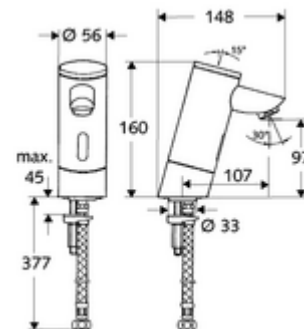

obsah balení

- infračervený senzor armatury s jedním otvorem
 - infračervený elektronický senzor, programovatelný
 - magnetický ventil 6 V s předfiltrem
 - Perlátor
 - Příkladka na baterii 6 V (integrovaná)
- 4x AAA alkalické baterie 1,5 V
- Flexibilní připojovací hadice Clean-Fix S G 3/8 vnitřní závit x 380 mm, s předfiltrem
- Upevňovací materiál pro montáž umyvadla