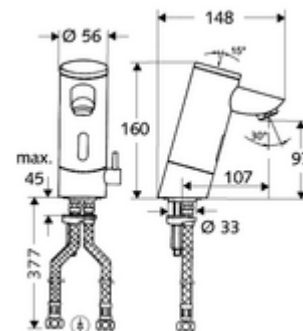

Číslo položky: 01 201 06 99

elektronická umyvadlová armatura PURIS E HD-M - vysokotlaká smíchaná voda

Řízeno infračerveným senzorem. Bateriový provoz. Vhodné pro propojení s SCHELL systémem vodního hospodaření SWS. Parametrizace pomocí SCHELL Single Control SSC.

obsah balení

- infračervený senzor armatury s jedním otvorem
 - Regulátor teploty
 - infračervený elektronický senzor, programovatelný
 - magnetický ventil 6 V s předfiltrem
 - Perlátor
 - Přihrádka na baterii 6 V (integrovaná)
- 4x AAA alkalické baterie 1,5 V
- 2 flexibilní přípojné hadice Clean-Fix S G 3/8 vnitřní závit x 380 mm, s integrovanou zpětnou klapkou (RV, EN 1717: EB) a předfiltrem
- Upevňovací materiál pro montáž umyvadla